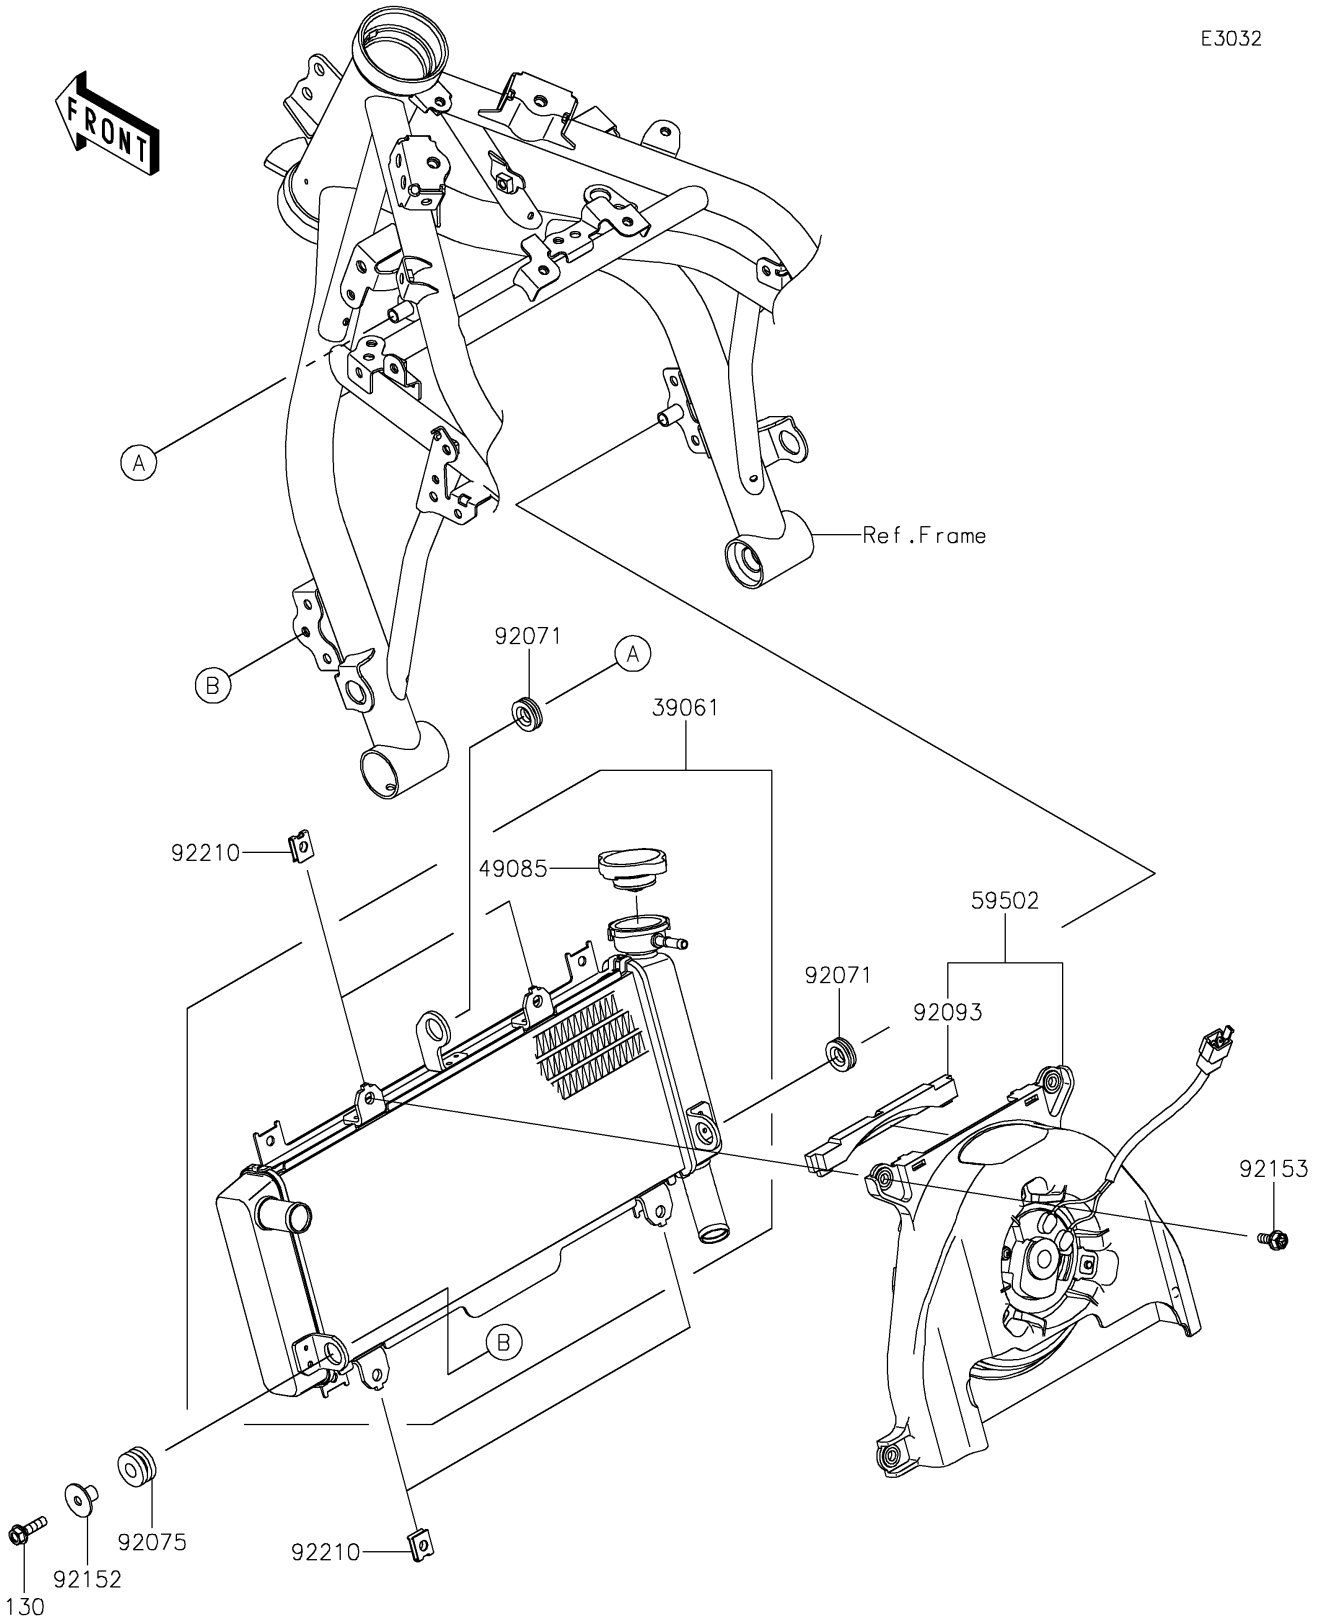

# 2020 NINJA® 650 ABS PARTS DIAGRAM

Radiator

E3032

## 2020 NINJA® 650 ABS PARTS LIST

### Radiator

ITEM NAME	PART NUMBER	QUANTITY
BOLT-FLANGED,6X22 (Ref # 130)	130BB0622	1
RADIATOR-ASSY (Ref # 39061)	39061-0727	1
CAP-ASSY-PRESSURE (Ref # 49085)	49085-0006	1
FAN-ASSY (Ref # 59502)	59502-0608	1
GROMMET (Ref # 92071)	92071-1115	2
DAMPER,10X24X12 (Ref # 92075)	92075-1690	1
SEAL (Ref # 92093)	92093-0695	1
COLLAR (Ref # 92152)	92152-2324	1
BOLT (Ref # 92153)	92153-0531	4
NUT (Ref # 92210)	92210-1323	4