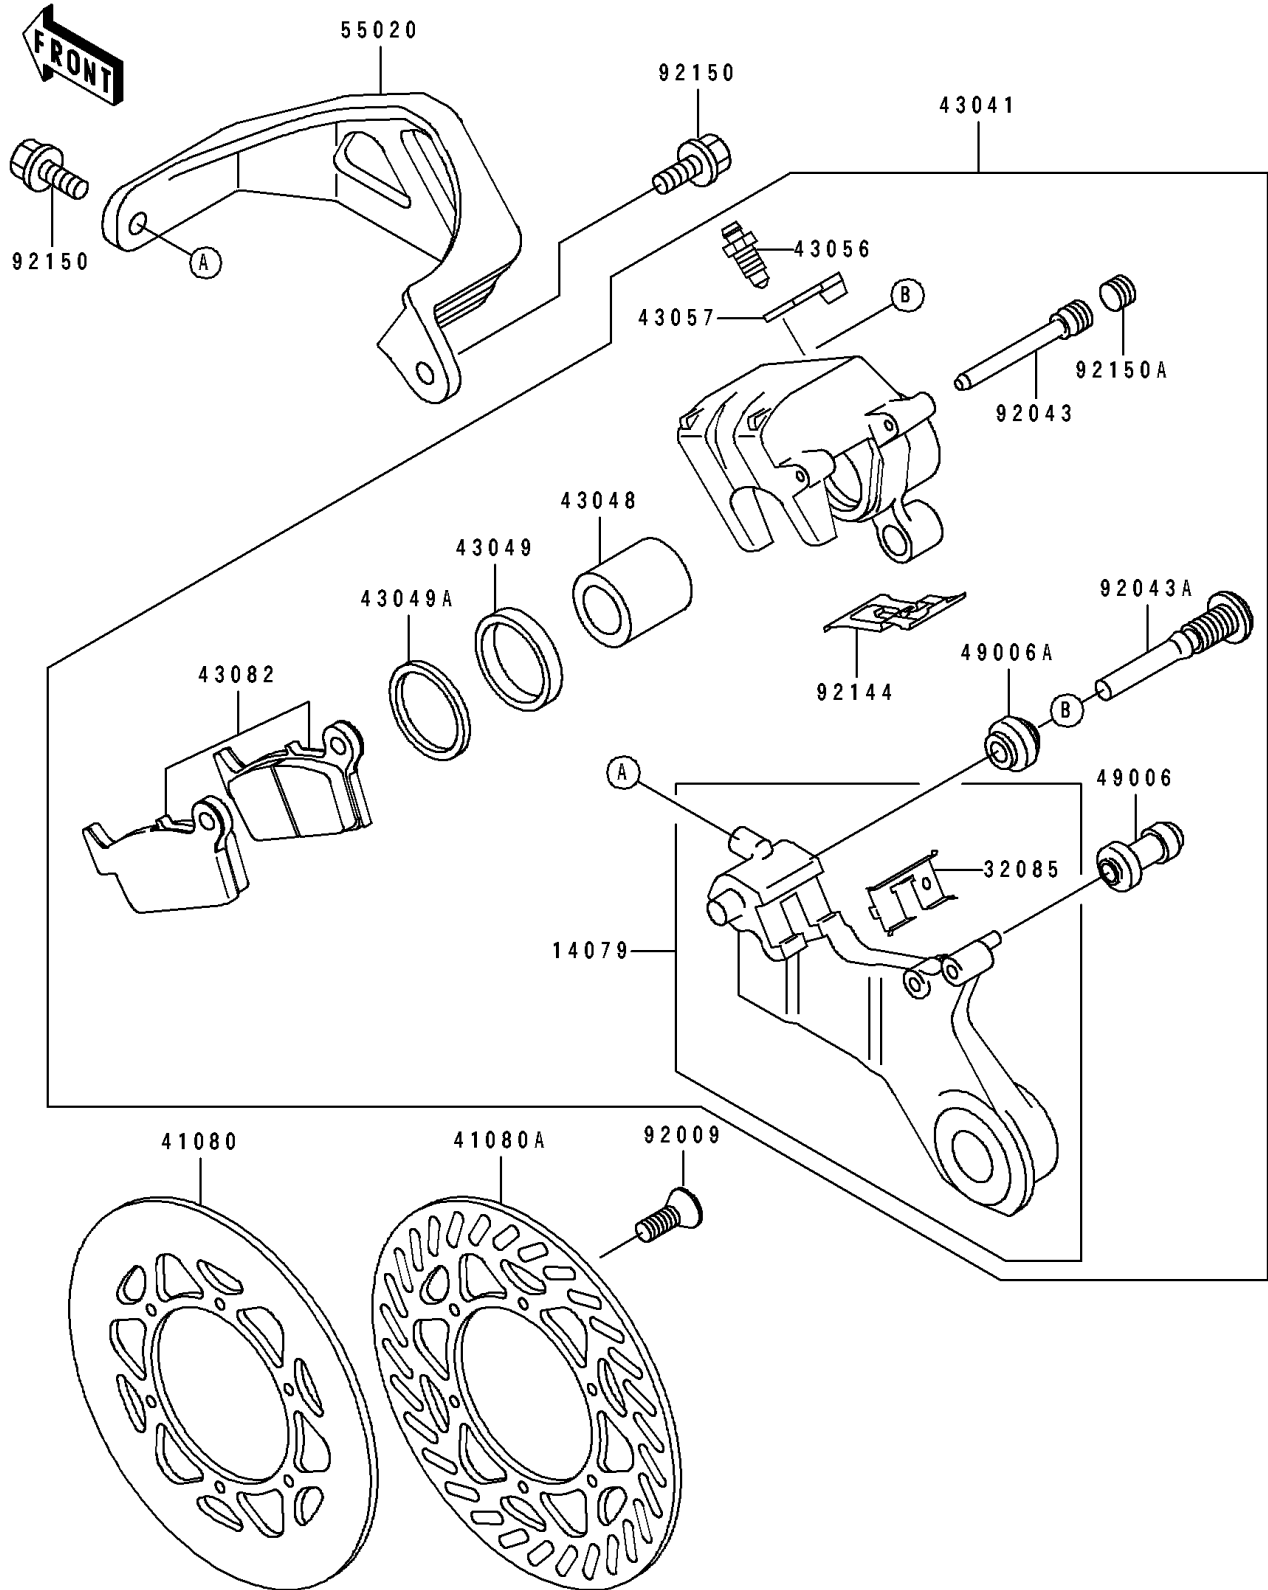

1997 KX250 PARTS DIAGRAM

Rear Brake

F2294

1997 KX250 PARTS LIST

Rear Brake

ITEM NAME	PART NUMBER	QUANTITY
HOLDER-ASSY,REAR CALIPER (Ref # 14079)	14079-1111	1
STOPPER,PAD (Ref # 32085)	32085-1386	1
DISC,RR (Ref # 41080)	41080-1245	1
DISC,RR (Ref # 41080A)	41080-1388	1
CALIPER-ASSY,RR (Ref # 43041)	43041-1606	1
PISTON-CALIPER (Ref # 43048)	43048-1068	1
PACKING,PISTON SEAL (Ref # 43049)	43049-1060	1
PACKING,PISTON SEAL (Ref # 43049A)	43049-1061	1
BREATHER-BRAKE (Ref # 43056)	43056-1055	1
CAP-BREATHER (Ref # 43057)	43057-1001	1
PAD-ASSY-BRAKE (Ref # 43082)	43082-1173	1
BOOT,CALIPER (Ref # 49006)	49006-1088	1
BOOT,CALIPER (Ref # 49006A)	49006-1242	1
GUARD,RR CALIPER,P.WHITE (Ref # 55020)	55020-1488-6F	1
SCREW,6X14 (Ref # 92009)	92009-1546	6
PIN,HANGER (Ref # 92043)	92043-1507	1
PIN (Ref # 92043A)	92043-1508	1
SPRING,PAD (Ref # 92144)	92144-1819	1
BOLT,6X14 (Ref # 92150)	92150-1340	2
BOLT,PLUG (Ref # 92150A)	92150-1692	1