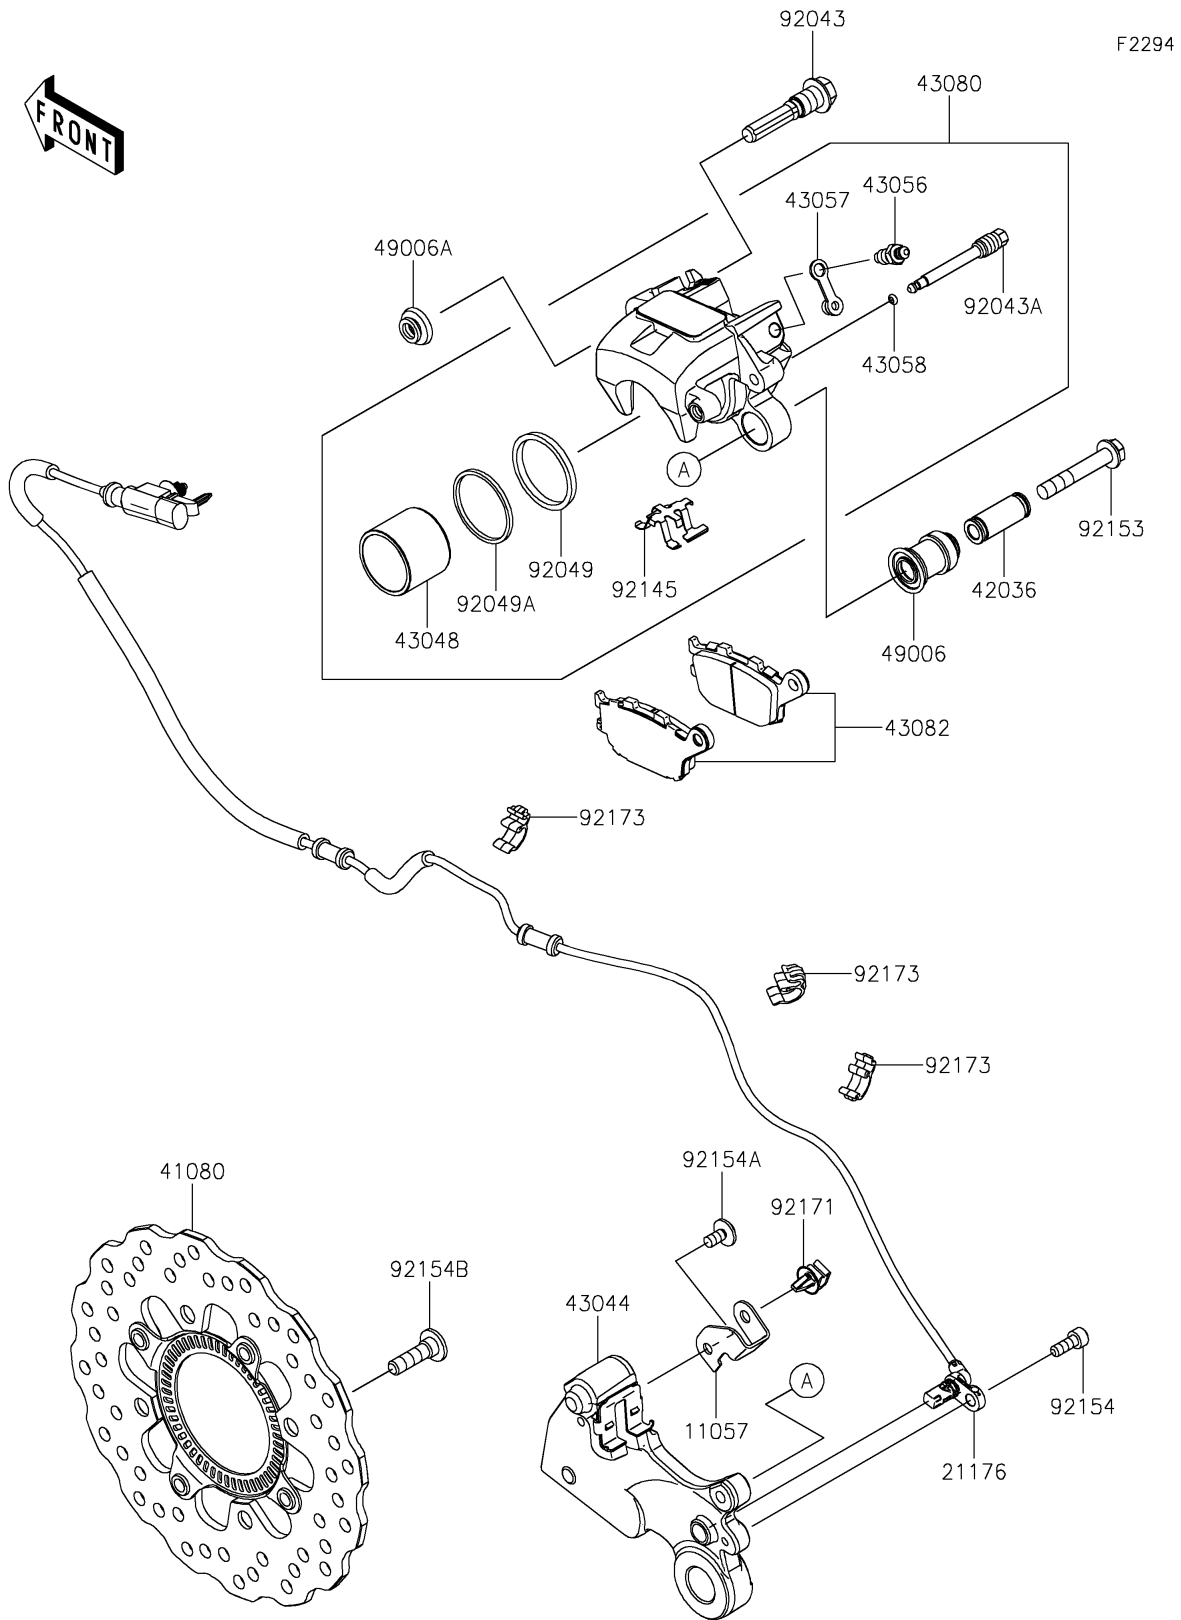

2020 NINJA® 650 ABS KRT EDITION PARTS DIAGRAM

Rear Brake

2020 NINJA® 650 ABS KRT EDITION PARTS LIST

Rear Brake

ITEM NAME	PART NUMBER	QUANTITY
BRACKET,CALIPER HOLDER (Ref # 11057)	11057-4102	1
SENSOR,SPEED,RR (Ref # 21176)	21176-0919	1
DISC,RR (Ref # 41080)	41080-0667	1
SLEEVE (Ref # 42036)	42036-0050	1
HOLDER-COMP-CALIPER (Ref # 43044)	43044-0090	1
PISTON-CALIPER (Ref # 43048)	43048-0008	1
BREATHER (Ref # 43056)	43056-1055	1
CAP-BREATHER (Ref # 43057)	43057-1001	1
RING,STOPPER (Ref # 43058)	43058-1100	1
CALIPER-SUB-ASSY,RR,BLACK (Ref # 43080)	43080-0156-DJ	1
PAD-ASSY-BRAKE (Ref # 43082)	43082-0166	1
BOOT (Ref # 49006)	49006-0058	1
BOOT,CALIPER (Ref # 49006A)	49006-1242	1
PIN (Ref # 92043)	92043-0137	1
PIN,HANGER (Ref # 92043A)	92043-0820	1
SEAL-OIL (Ref # 92049)	92049-1449	1
SEAL-OIL (Ref # 92049A)	92049-1450	1
SPRING,PAD (Ref # 92145)	92145-0493	1
BOLT,FLANGED (Ref # 92153)	92153-1826	1
BOLT,SOCKET,6X16 (Ref # 92154)	92154-0235	1
BOLT,SOCKET,6X12 (Ref # 92154A)	92154-0951	1
BOLT,SOCKET,8X30 (Ref # 92154B)	92154-1865	4
CLAMP (Ref # 92171)	92171-0640	1
CLAMP,HOSE&SENSOR LINE (Ref # 92173)	92173-1613	3