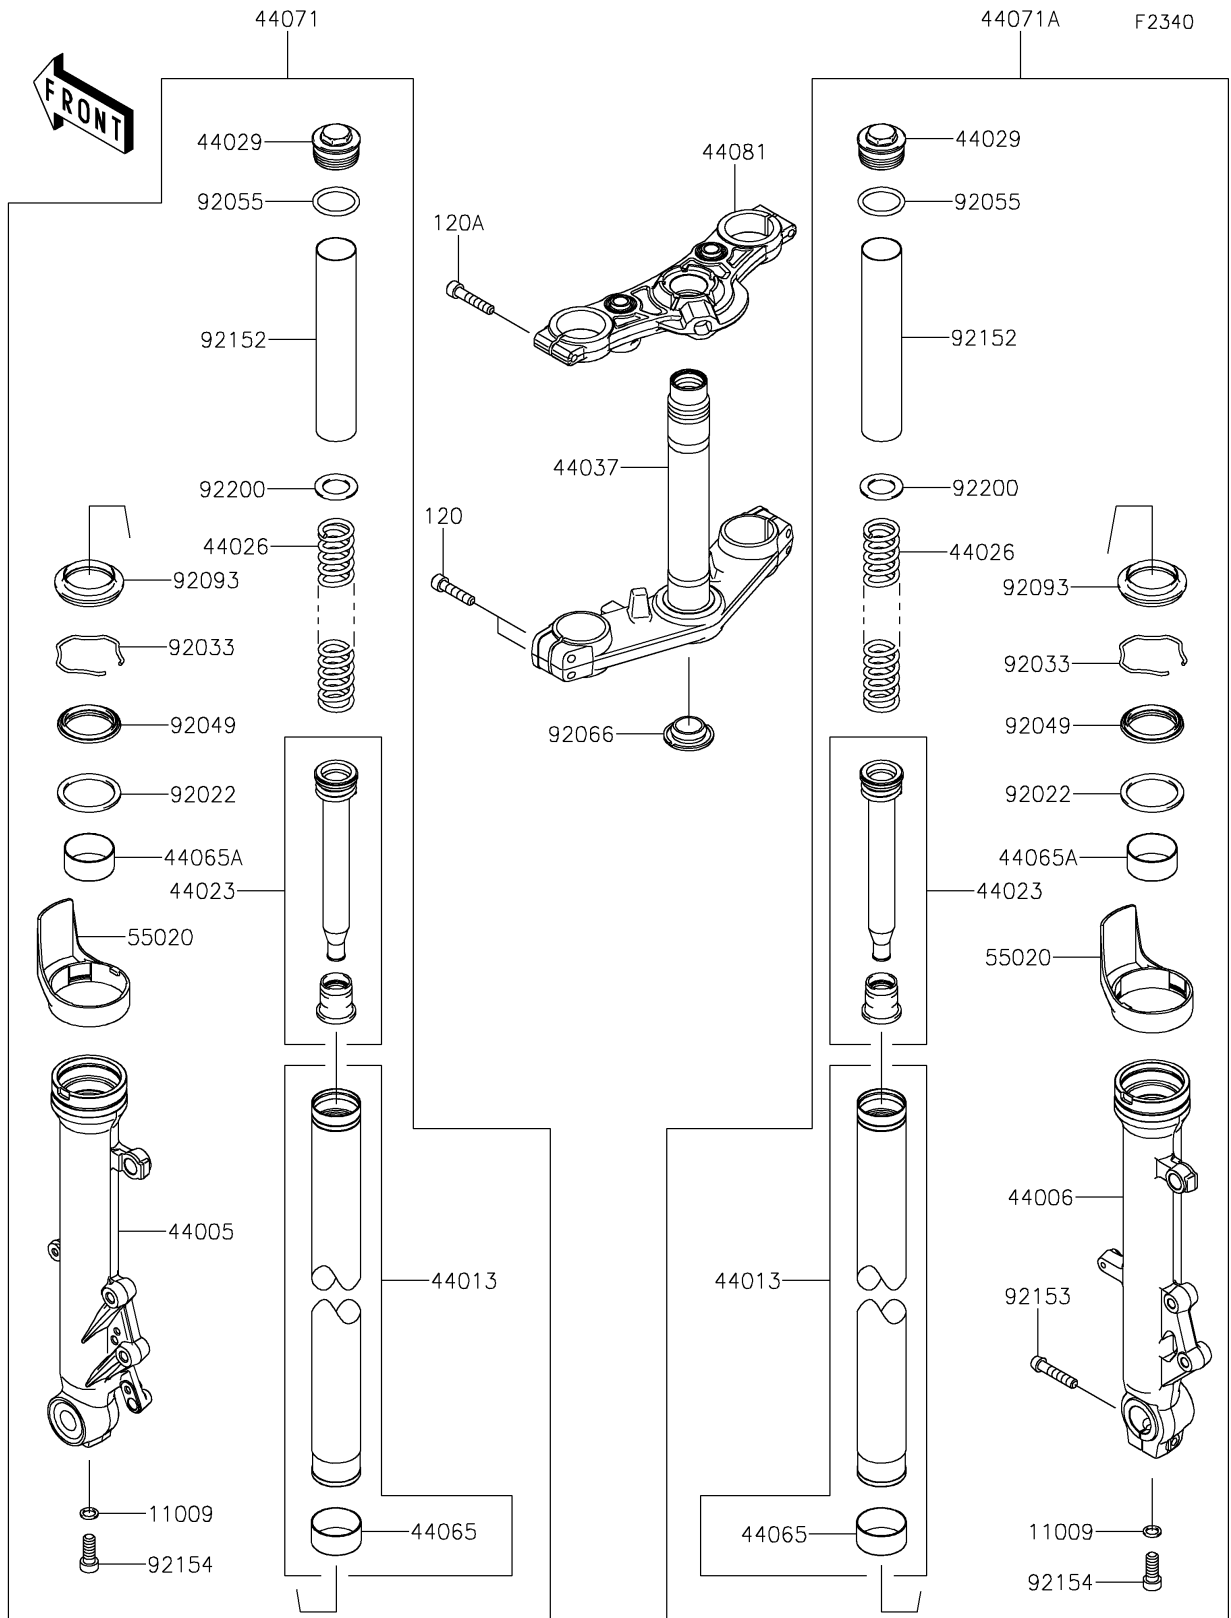

2020 NINJA® 650 ABS PARTS DIAGRAM

Front Fork

2020 NINJA® 650 ABS PARTS LIST

Front Fork

ITEM NAME	PART NUMBER	QUANTITY
GASKET,10.5X15X1.5 (Ref # 11009)	11009-1325	2
BOLT-SOCKET,8X35 (Ref # 120)	120CA0835	4
BOLT-SOCKET,8X40 (Ref # 120A)	120CA0840	2
PIPE-LEFT FORK OUTER,L.S.BLK (Ref # 44005)	44005-0115-32A	1
PIPE-RIGHT FORK OUTER,L.S.BLK (Ref # 44006)	44006-0113-32A	1
PIPE-FORK INNER (Ref # 44013)	44013-0316	2
CYLINDER-SET-FORK (Ref # 44023)	44023-0138	2
SPRING-FRONT FORK (Ref # 44026)	44026-0205	2
SEAT-FORK SPRING (Ref # 44029)	44029-0005	2
HOLDER-FORK UNDER,F.S.BLACK (Ref # 44037)	44037-0119-18R	1
BUSHING-FRONT FORK,INNER TUBE (Ref # 44065)	44065-0014	2
BUSHING-FRONT FORK,OUTER TUBE (Ref # 44065A)	44065-1115	2
DAMPER-ASSY,FORK,LH,L.S.BLACK (Ref # 44071)	44071-1201-32A	1
DAMPER-ASSY,FORK,RH,L.S.BLACK (Ref # 44071A)	44071-1203-32A	1
HOLDER-ASSY-FORK UPPER,F.S.BLK (Ref # 44081)	44081-0098-18R	1
GUARD,FORK (Ref # 55020)	55020-0872	2
WASHER,FORK OUTER TUBE (Ref # 92022)	92022-1298	2
RING-SNAP (Ref # 92033)	92033-1036	2
SEAL-OIL (Ref # 92049)	92049-0073	2
RING-O (Ref # 92055)	92055-1321	2
PLUG (Ref # 92066)	92066-0032	1
SEAL,FORK OUTER TUBE (Ref # 92093)	92093-1472	2
COLLAR,FORK (Ref # 92152)	92152-2377	2
BOLT,SOCKET,8X40 (Ref # 92153)	92153-0506	1
BOLT,SOCKET,FORK CYLINDER (Ref # 92154)	92154-0296	2
WASHER (Ref # 92200)	92200-1302	2