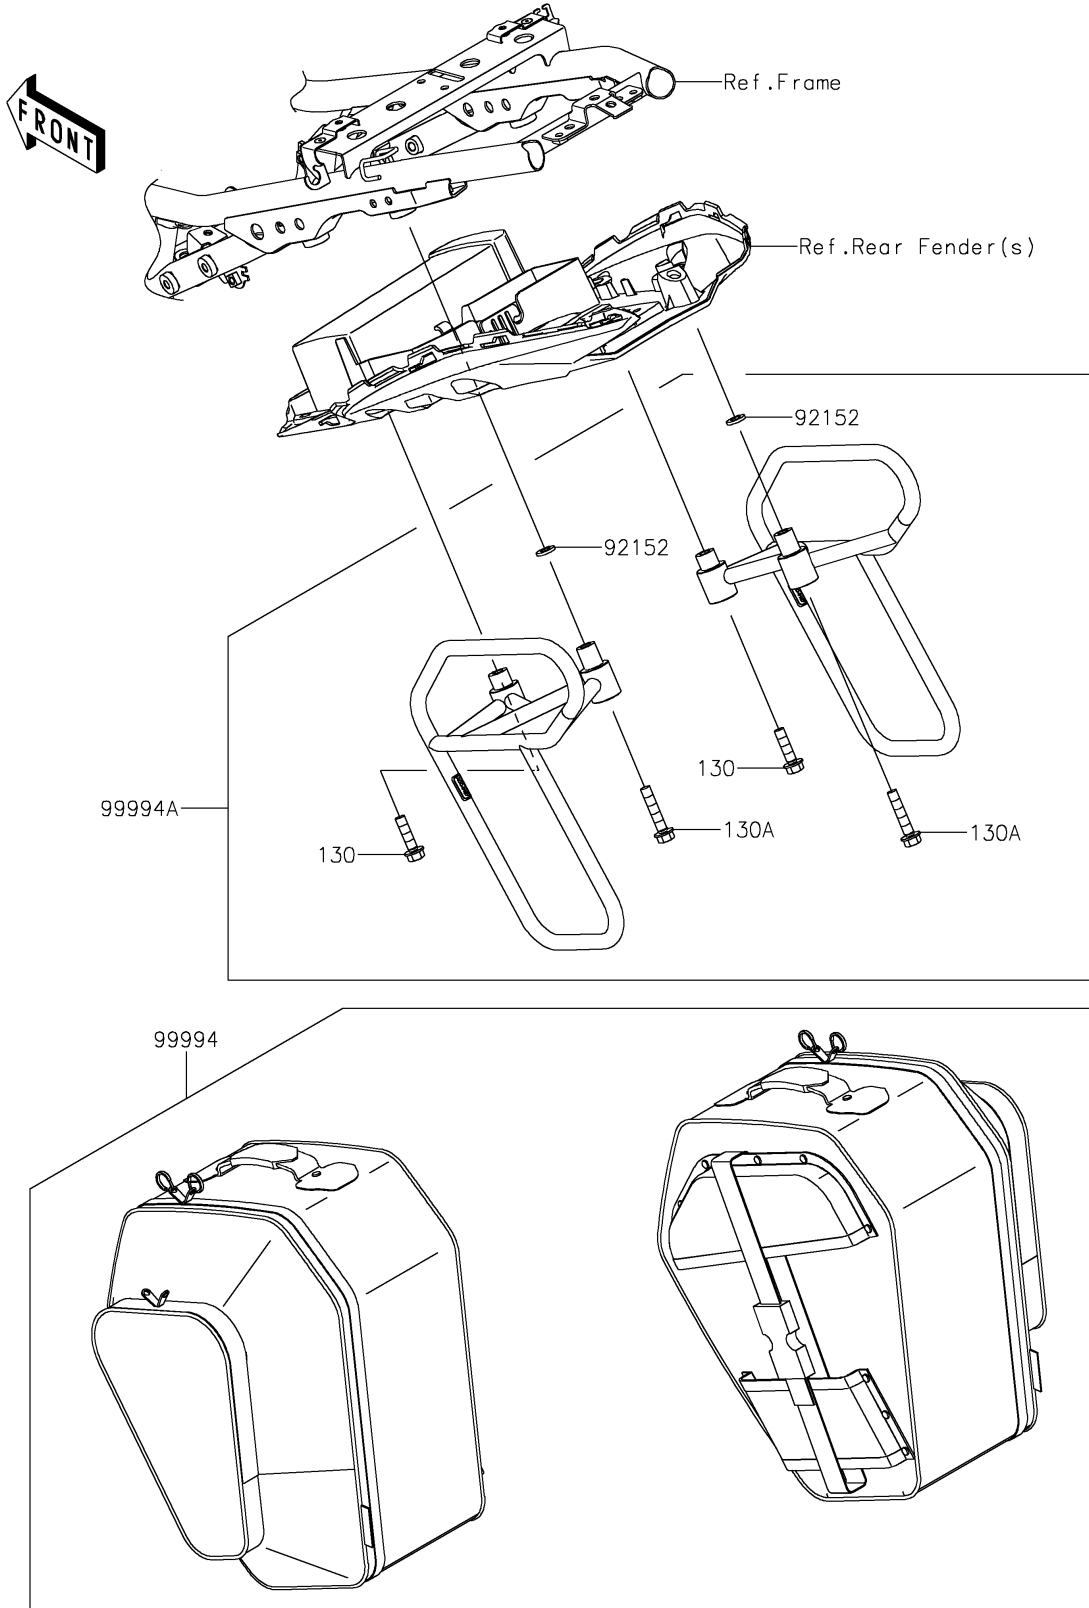

2020 NINJA® 650 ABS PARTS DIAGRAM

Accessory(Pannier)

F2910F

2020 NINJA® 650 ABS PARTS LIST

Accessory(Pannier)

ITEM NAME	PART NUMBER	QUANTITY
BOLT-FLANGED,8X30 (Ref # 130)	130BA0830	2
BOLT-FLANGED,8X40 (Ref # 130A)	130BA0840	2
COLLAR,8.5X16X2.3 (Ref # 92152)	92152-2320	2
KIT-ACC,PANNIER(SOFT-LUGGAGE) (Ref # 99994)	99994-0801	1
KIT-ACCESSORY,PANNIER BRACKET (Ref # 99994A)	99994-0802	1