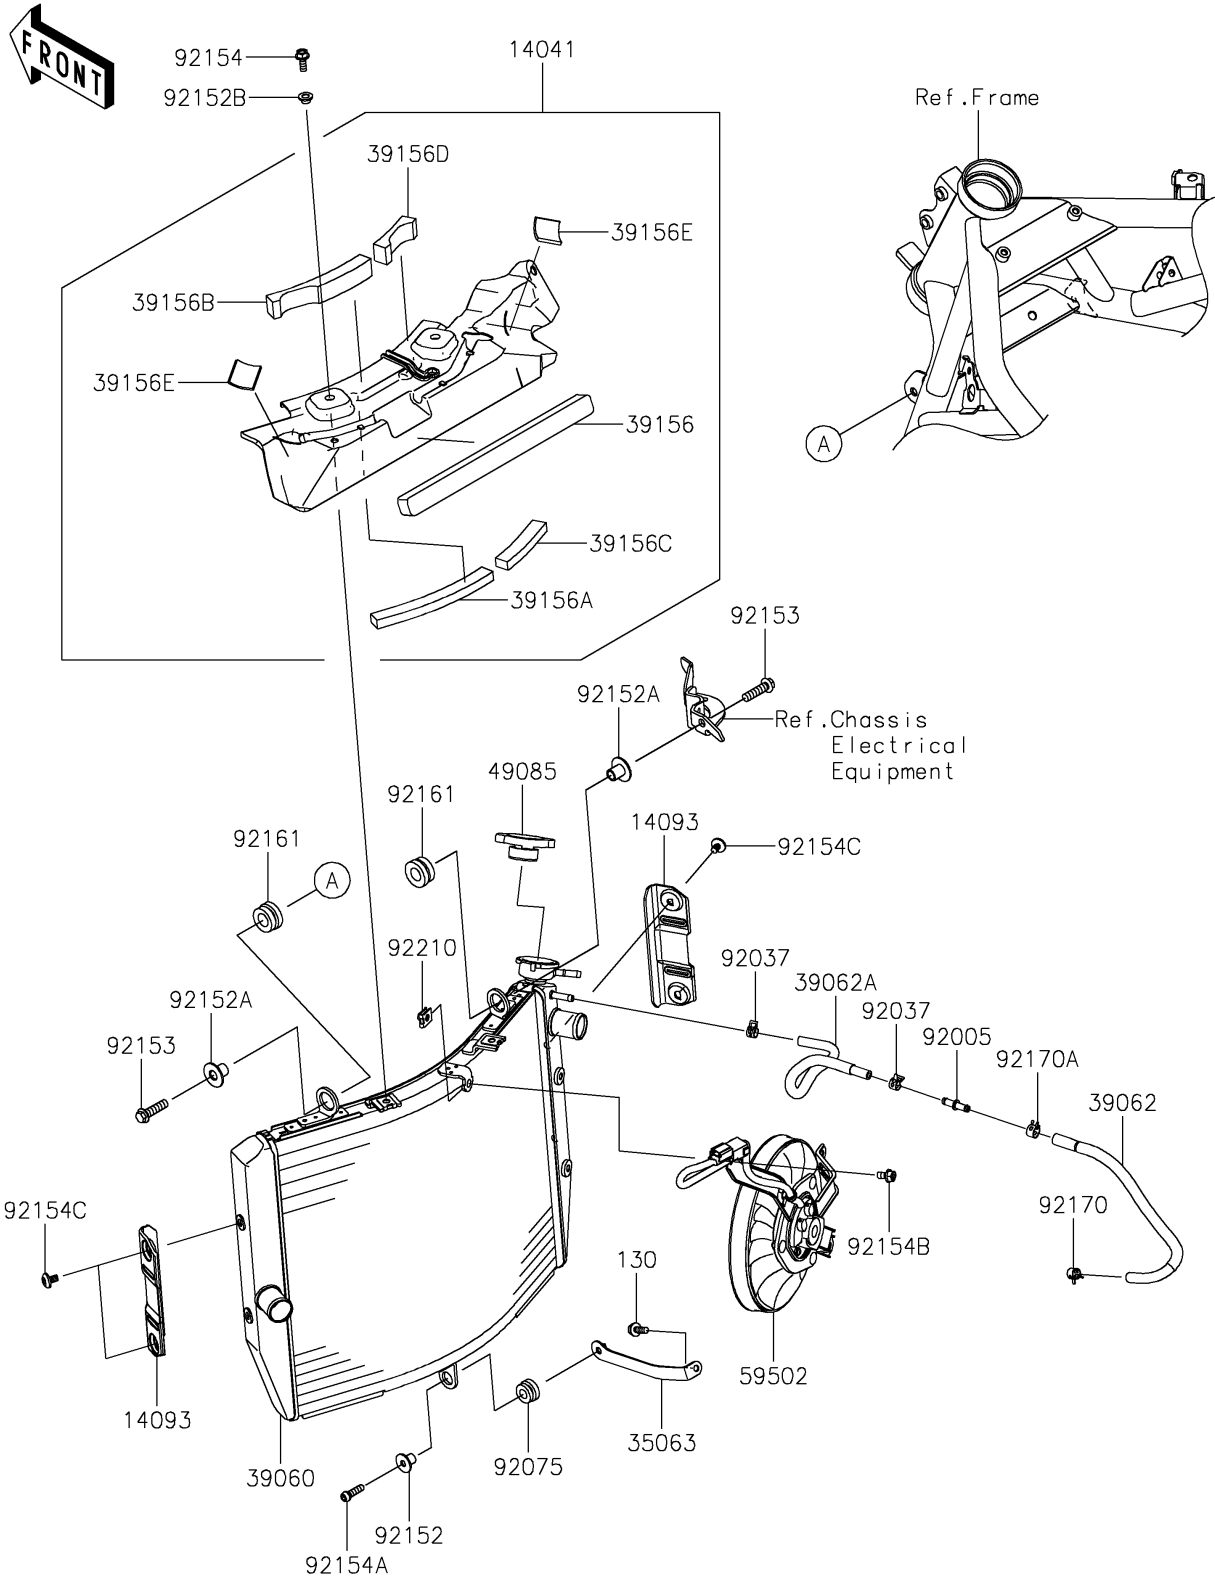

2020 Z H2 PARTS DIAGRAM

Radiator

E3032

2020 Z H2 PARTS LIST

Radiator

ITEM NAME	PART NUMBER	QUANTITY
BOLT-FLANGED,6X16 (Ref # 130)	130CC0616	1
COVER-COMP,HEAT (Ref # 14041)	14041-0620	1
COVER (Ref # 14093)	14093-0984	2
STAY (Ref # 35063)	35063-1507	1
RADIATOR (Ref # 39060)	39060-0740	1
HOSE-COOLING (Ref # 39062)	39062-0869	1
HOSE-COOLING (Ref # 39062A)	39062-0878	1
PAD,20X285X15 (Ref # 39156)	39156-1840	1
PAD,141X15X10 (Ref # 39156A)	39156-2250	1
PAD (Ref # 39156B)	39156-2251	1
PAD,80X15X10 (Ref # 39156C)	39156-2327	1
PAD (Ref # 39156D)	39156-2328	1
PAD,27X27X3 (Ref # 39156E)	39156-2525	2
CAP-ASSY-PRESSURE (Ref # 49085)	49085-0006	1
FAN-ASSY (Ref # 59502)	59502-0629	1
FITTING (Ref # 92005)	92005-0721	1
CLAMP,TUBE (Ref # 92037)	92037-1461	2
DAMPER,RUBBER (Ref # 92075)	92075-1123	1
COLLAR,6.5X10X13.1 (Ref # 92152)	92152-0332	1
COLLAR (Ref # 92152A)	92152-0439	2
COLLAR (Ref # 92152B)	92152-2111	2
BOLT,FLANGED,8X30 (Ref # 92153)	92153-1086	2
BOLT,FLANGED,6X16 (Ref # 92154)	92154-0887	2
BOLT,SOCKET,6X22 (Ref # 92154A)	92154-1456	1
BOLT (Ref # 92154B)	92154-1648	3
BOLT,SOCKET,6X10 (Ref # 92154C)	92154-4209	4
DAMPER (Ref # 92161)	92161-0304	2
CLAMP (Ref # 92170)	92170-1493	1
CLAMP (Ref # 92170A)	92170-1872	1

2020 Z H2 PARTS LIST

Radiator

ITEM NAME	PART NUMBER	QUANTITY
NUT (Ref # 92210)	92210-1323	1