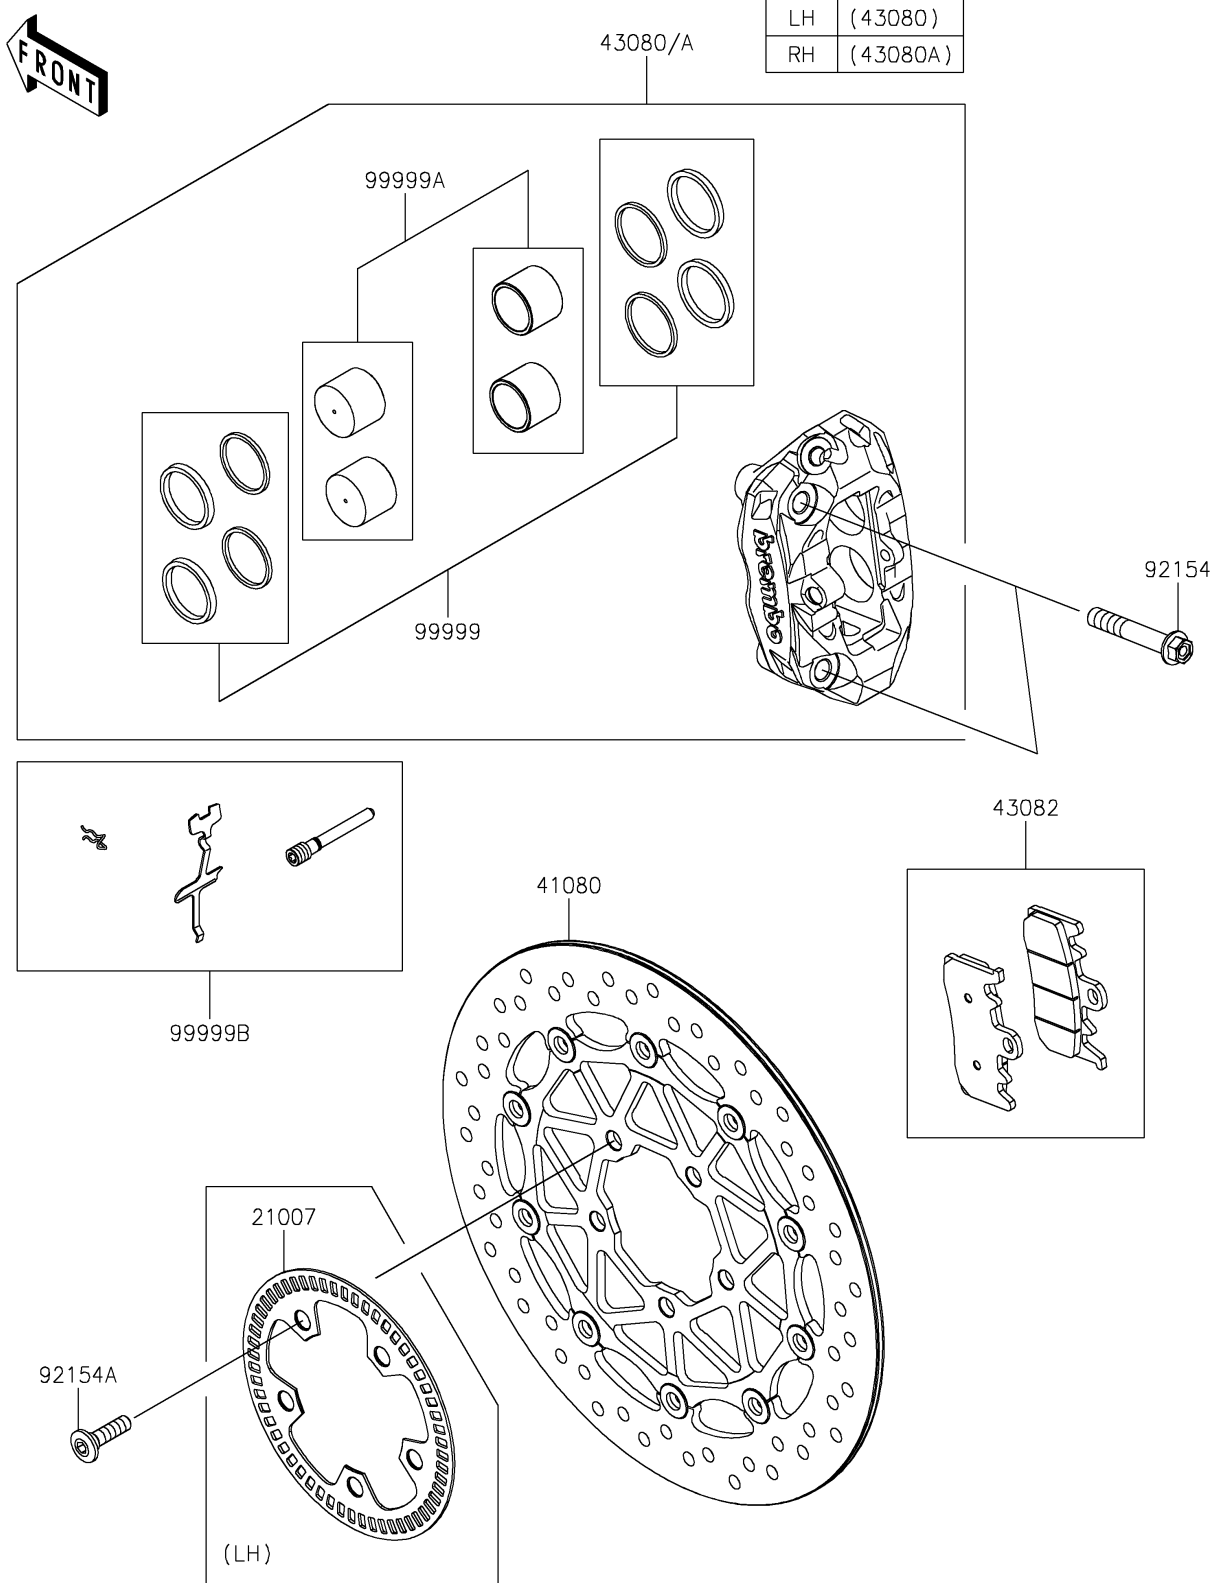

2020 Z H2 PARTS DIAGRAM

Front Brake

F2292

2020 Z H2 PARTS LIST

Front Brake

ITEM NAME	PART NUMBER	QUANTITY
ROTOR,FR WHEEL (Ref # 21007)	21007-0701	1
DISC,FR,BLACK+BLK (Ref # 41080)	41080-0717-18U	2
CALIPER-SUB-ASSY,FR,LH (Ref # 43080)	43080-0219	1
CALIPER-SUB-ASSY,FR,RH (Ref # 43080A)	43080-0220	1
PAD-ASSY-BRAKE (Ref # 43082)	43082-0194	2
BOLT,FLANGED,10X60 (Ref # 92154)	92154-1643	4
BOLT,SOCKET,8X30 (Ref # 92154A)	92154-1865	10
KIT.,DUST SEAL (Ref # 99999)	99999-0738	2
KIT.,CALIPER PISTON (Ref # 99999A)	99999-0739	2
KIT.,BRAKE-PAD FIXING PARTS (Ref # 99999B)	99999-0747	2