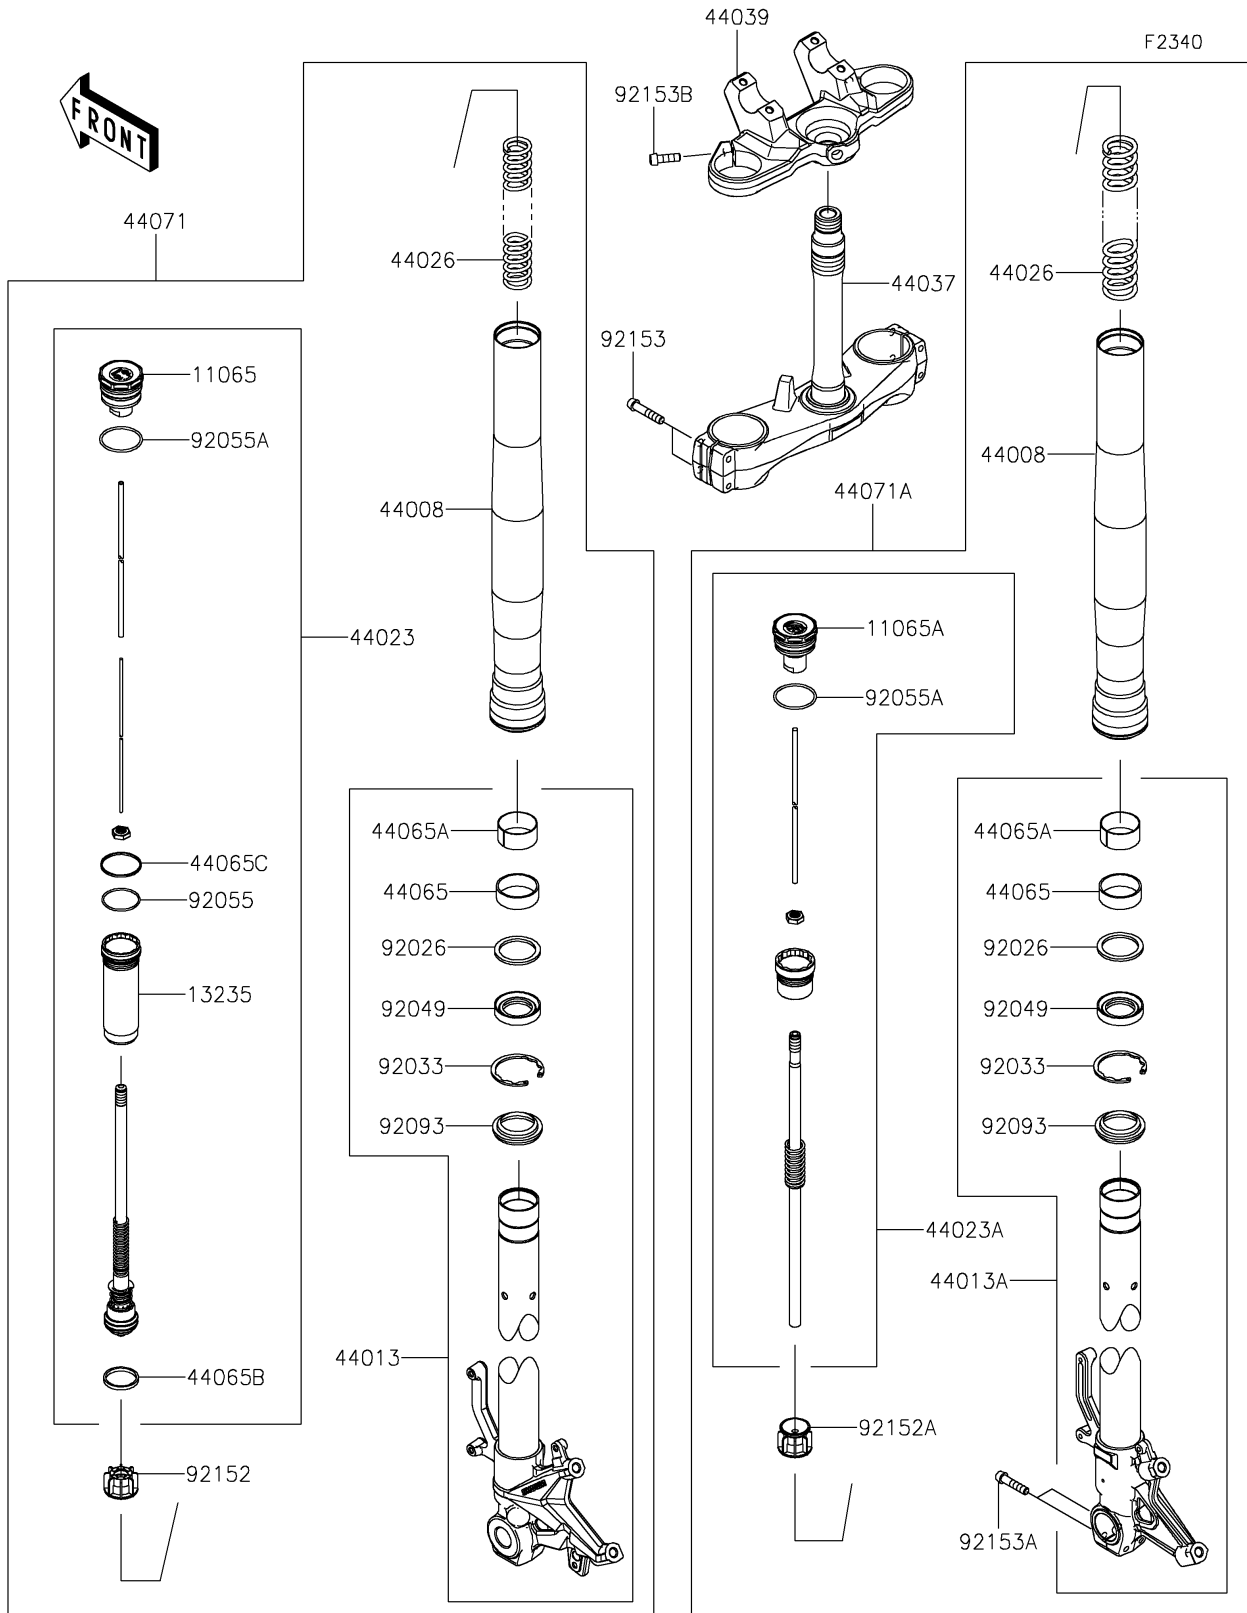

2020 Z H2 PARTS DIAGRAM

Front Fork

2020 Z H2 PARTS LIST

Front Fork

ITEM NAME	PART NUMBER	QUANTITY
CAP,FORK,LH (Ref # 11065)	11065-1336	1
CAP,FORK,RH (Ref # 11065A)	11065-1337	1
GUIDE-COMP (Ref # 13235)	13235-0014	1
PIPE-FORK OUTER (Ref # 44008)	44008-0094	2
PIPE-FORK INNER,LH (Ref # 44013)	44013-0349	1
PIPE-FORK INNER,RH (Ref # 44013A)	44013-0350	1
CYLINDER-SET-FORK (Ref # 44023)	44023-0157	1
CYLINDER-SET-FORK (Ref # 44023A)	44023-0158	1
SPRING-FRONT FORK (Ref # 44026)	44026-0240	2
HOLDER-FORK UNDER (Ref # 44037)	44037-0195	1
HOLDER-FORK UPPER (Ref # 44039)	44039-0197	1
BUSHING-FRONT FORK (Ref # 44065)	44065-0026	2
BUSHING-FRONT FORK,SLIDE (Ref # 44065A)	44065-0038	2
BUSHING-FRONT FORK (Ref # 44065B)	44065-0039	1
BUSHING-FRONT FORK (Ref # 44065C)	44065-0040	1
DAMPER-ASSY,FORK,LH (Ref # 44071)	44071-1399	1
DAMPER-ASSY,FORK,RH (Ref # 44071A)	44071-1400	1
SPACER (Ref # 92026)	92026-0165	2
RING-SNAP (Ref # 92033)	92033-0729	2
SEAL-OIL (Ref # 92049)	92049-0119	2
RING-O (Ref # 92055)	92055-0215	1
RING-O,FORK CAP (Ref # 92055A)	92055-1497	2
SEAL,DUST (Ref # 92093)	92093-0042	2
COLLAR (Ref # 92152)	92152-0930	1
COLLAR (Ref # 92152A)	92152-2654	1
BOLT (Ref # 92153)	92153-0853	4
BOLT,SOCKET,8X35 (Ref # 92153A)	92153-0854	2
BOLT (Ref # 92153B)	92153-0855	2