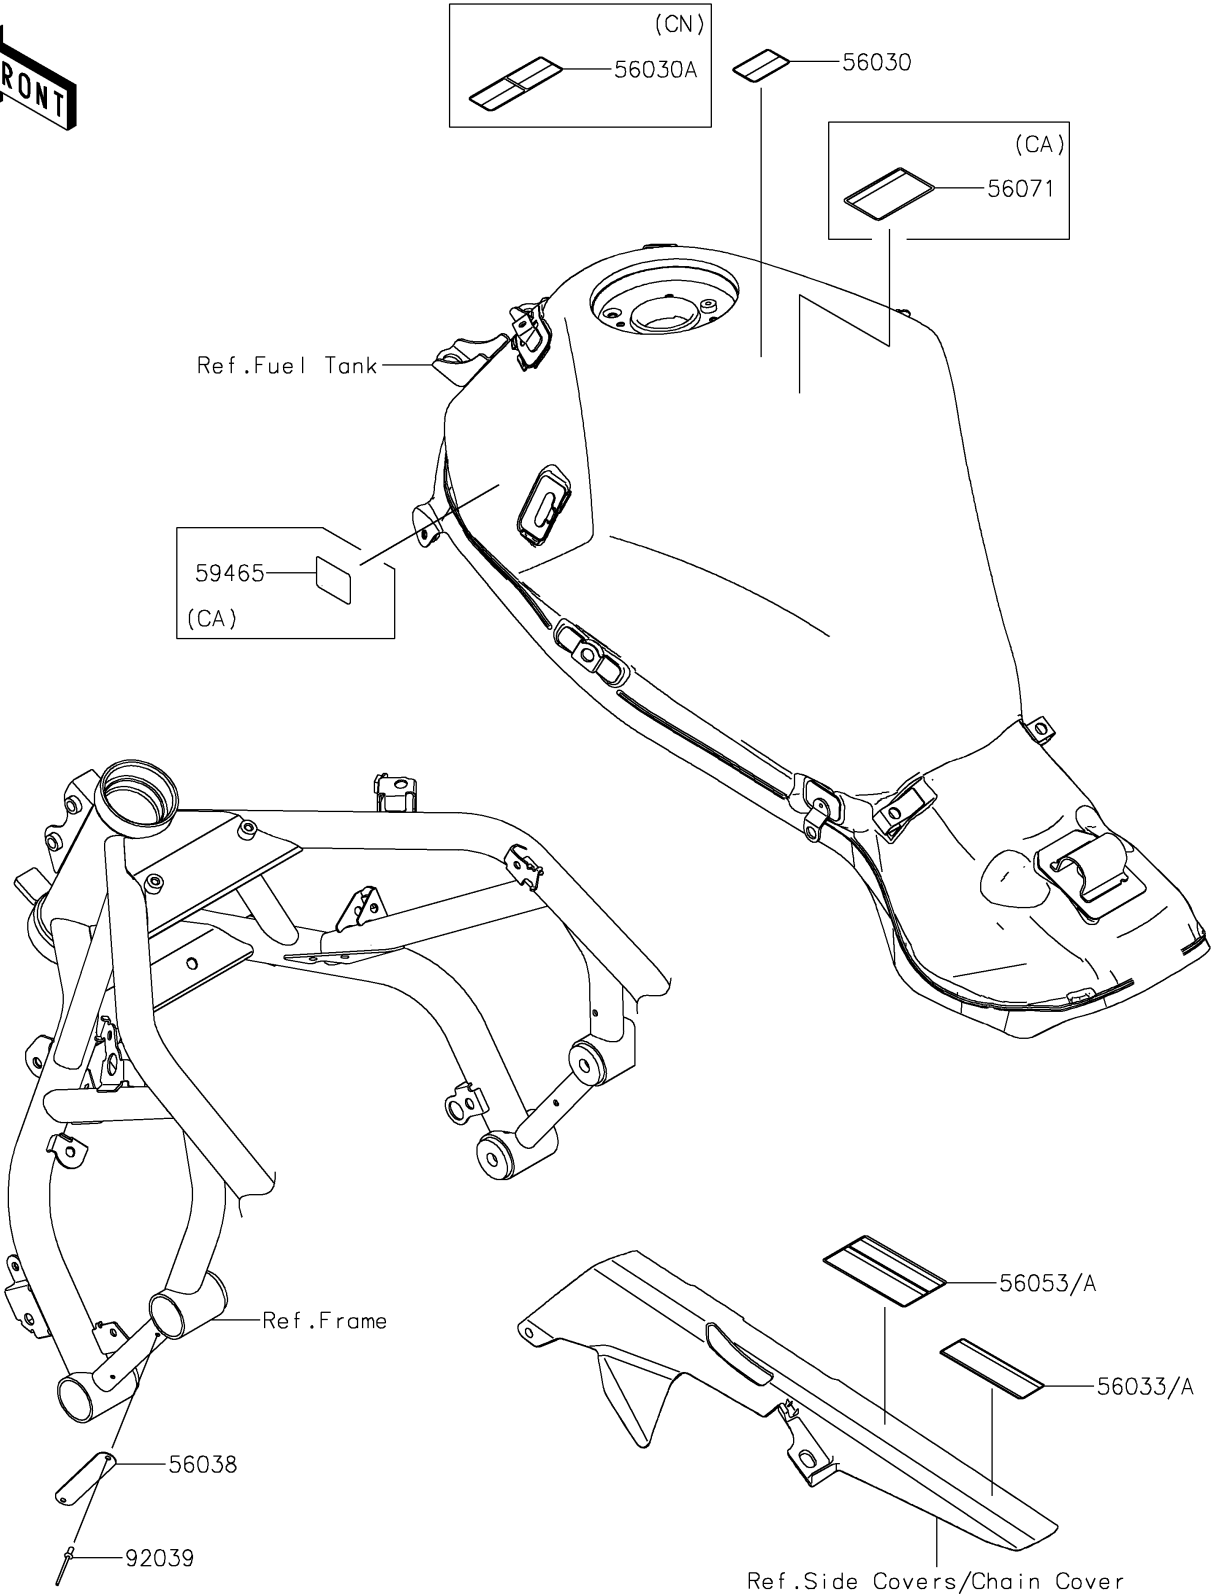

2020 Z H2 PARTS DIAGRAM

Labels

F2860

2020 Z H2 PARTS LIST

Labels

ITEM NAME	PART NUMBER	QUANTITY
LABEL,GASOLINE (Ref # 56030A)	56030-0358	1
LABEL-MANUAL,CHAIN (Ref # 56033)	56033-0862	1
LABEL-MANUAL,CHAIN (Ref # 56033A)	56033-0863	1
LABEL-BRAND,KAWASAKI (Ref # 56038)	56038-1054	1
LABEL-SPECIFICATION,TIRE&LOAD (Ref # 56053)	56053-1748	1
LABEL-SPECIFICATION,TIRE&LOAD (Ref # 56053A)	56053-1749	1
RIVET (Ref # 92039)	92039-1251	2