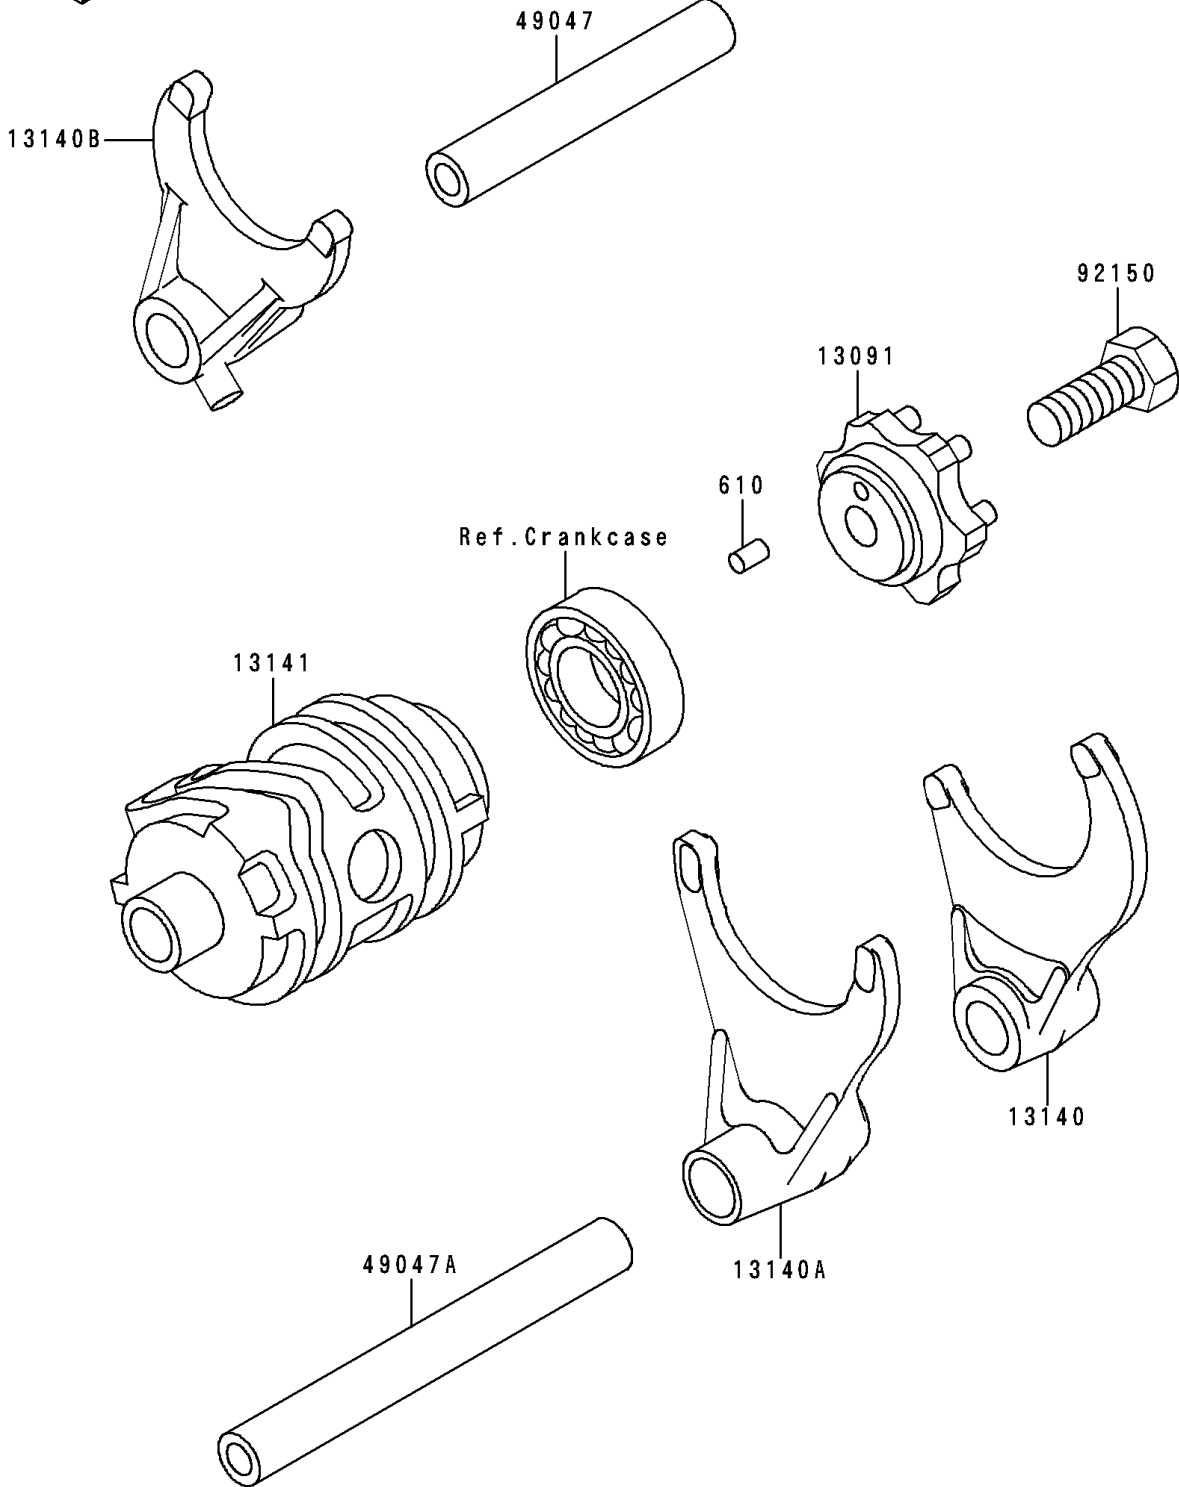

# 1998 KX250 PARTS DIAGRAM

Gear Change Drum/Shift Fork(s)

E1362

## 1998 KX250 PARTS LIST

### Gear Change Drum/Shift Fork(s)

ITEM NAME	PART NUMBER	QUANTITY
ROLLER,4X8 (Ref # 610)	610A0408	1
HOLDER,CHANGE DRUM (Ref # 13091)	13091-1921	1
FORK-SHIFT,LOW (Ref # 13140)	13140-1248	1
FORK-SHIFT,2ND&3RD (Ref # 13140A)	13140-1249	1
FORK-SHIFT,4TH&TOP (Ref # 13140B)	13140-1250	1
DRUM-CHANGE (Ref # 13141)	13141-1200	1
ROD-SHIFT,L=64.5 (Ref # 49047)	49047-1092	1
ROD-SHIFT,L=90 (Ref # 49047A)	49047-1093	1
BOLT,8X18 (Ref # 92150)	92150-1490	1