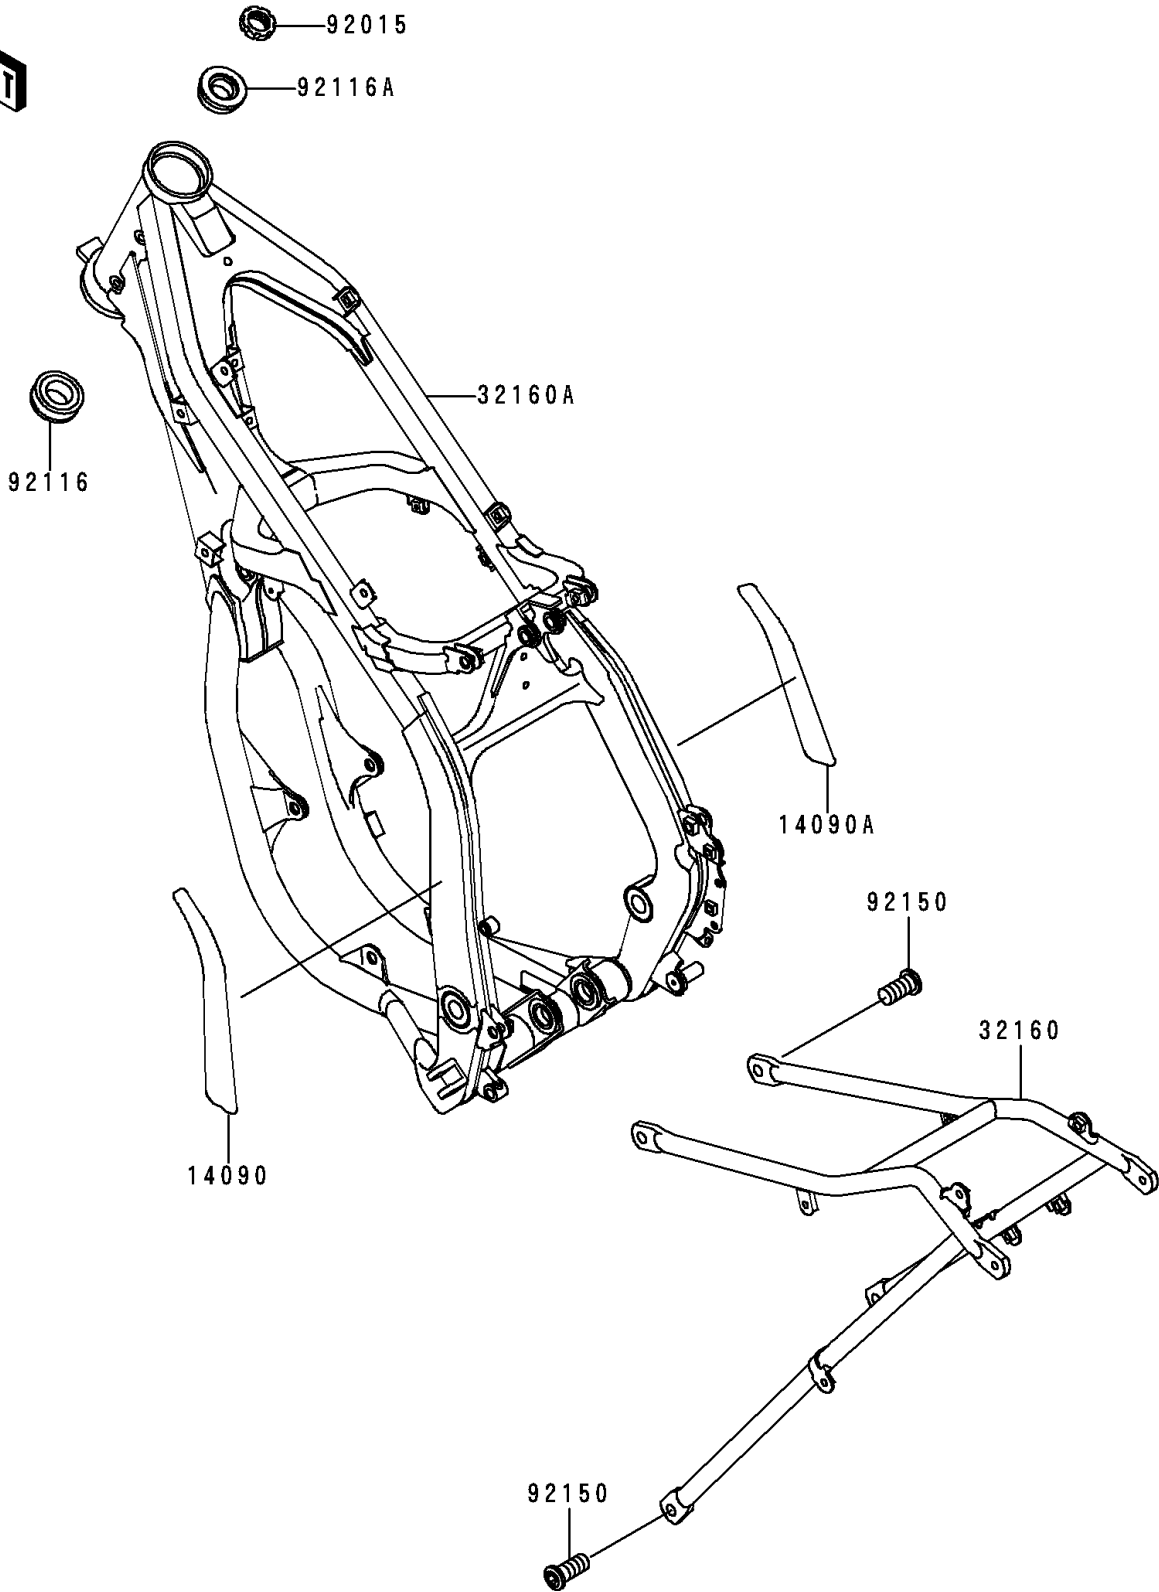

# 1998 KX250 PARTS DIAGRAM

Frame

F 2120

# 1998 KX250 PARTS LIST

## Frame

ITEM NAME	PART NUMBER	QUANTITY
COVER,LH (Ref # 14090)	14090-1474	1
COVER,RH (Ref # 14090A)	14090-1475	1
FRAME-COMP,RR,L.GREEN (Ref # 32160)	32160-1512-CC	1
FRAME-COMP,FR,L.GREEN (Ref # 32160A)	32160-1513-CC	1
NUT,STEERING STEM,28MM (Ref # 92015)	92015-1861	1
BEARING-ROLLER,HI-CAP32006JRRS (Ref # 92116)	92116-1069	1
BEARING-ROLLER,HI-CAP320/28JRR (Ref # 92116A)	92116-1076	1
BOLT,SOCKET,8X20 (Ref # 92150)	92150-1839	4