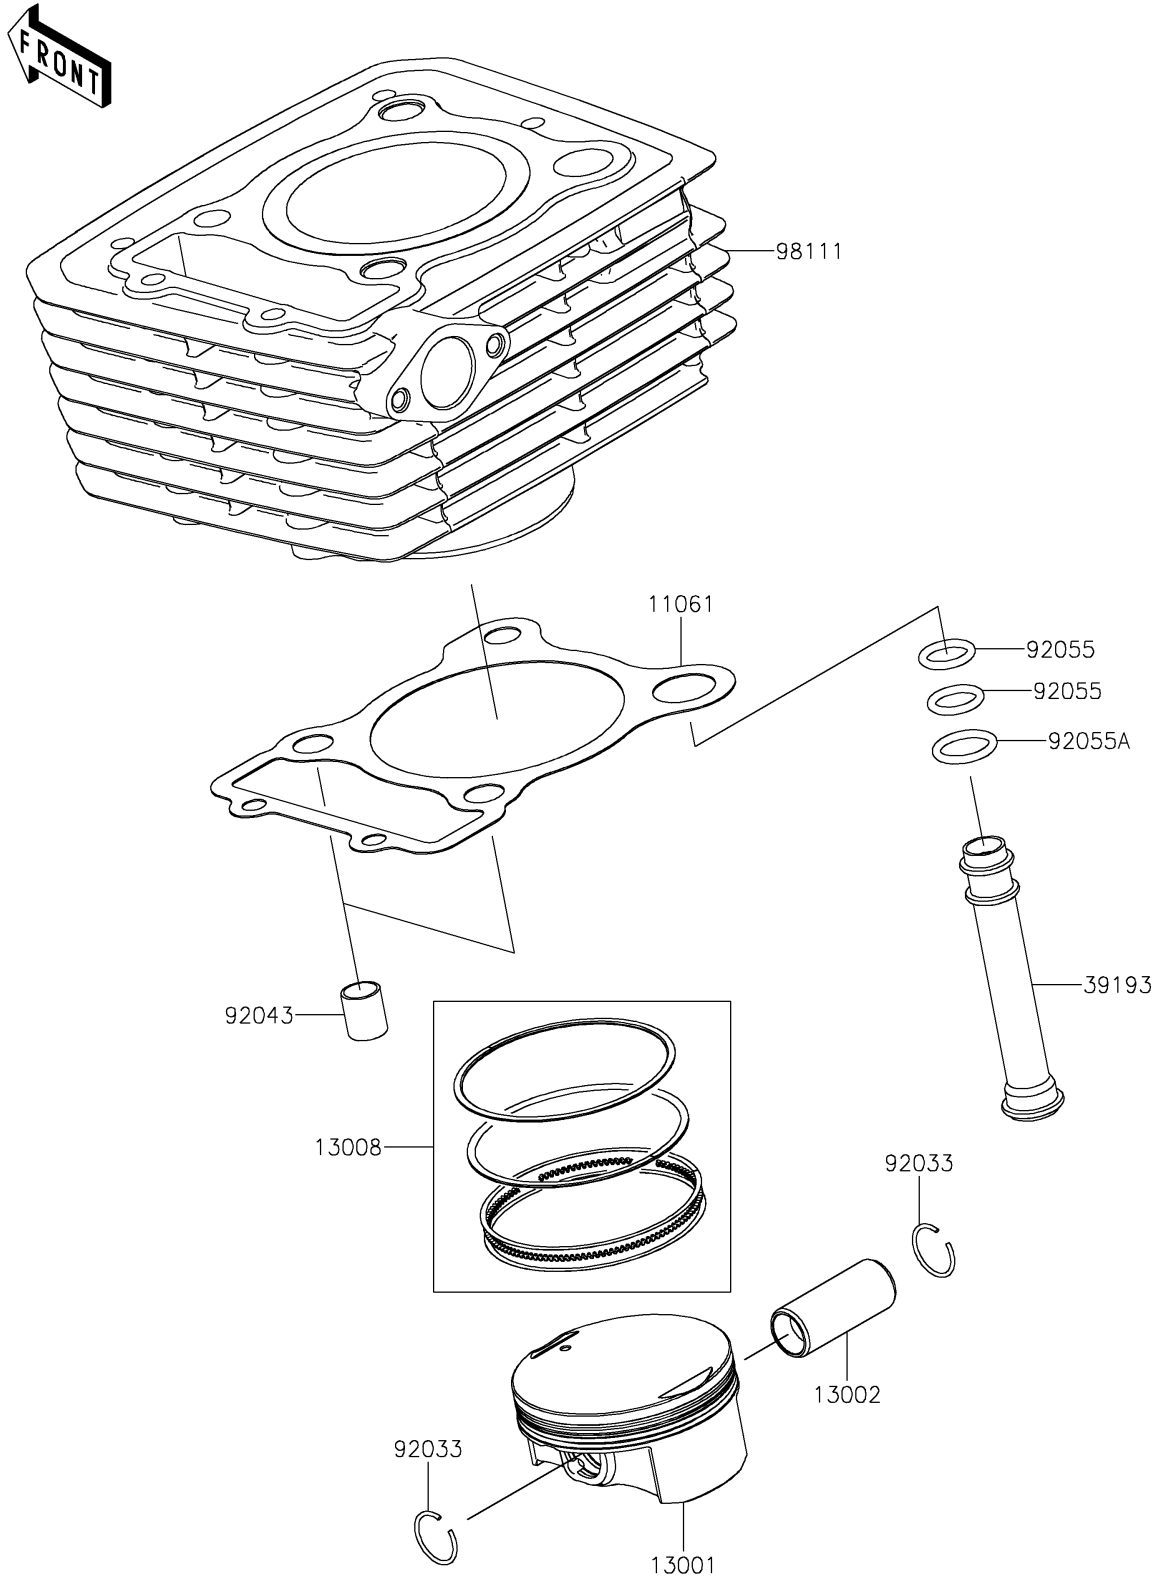

2021 KLX® 230 ABS PARTS DIAGRAM

Cylinder/Piston(s)

E1120

2021 KLX® 230 ABS PARTS LIST

Cylinder/Piston(s)

ITEM NAME	PART NUMBER	QUANTITY
-----------	-------------	----------