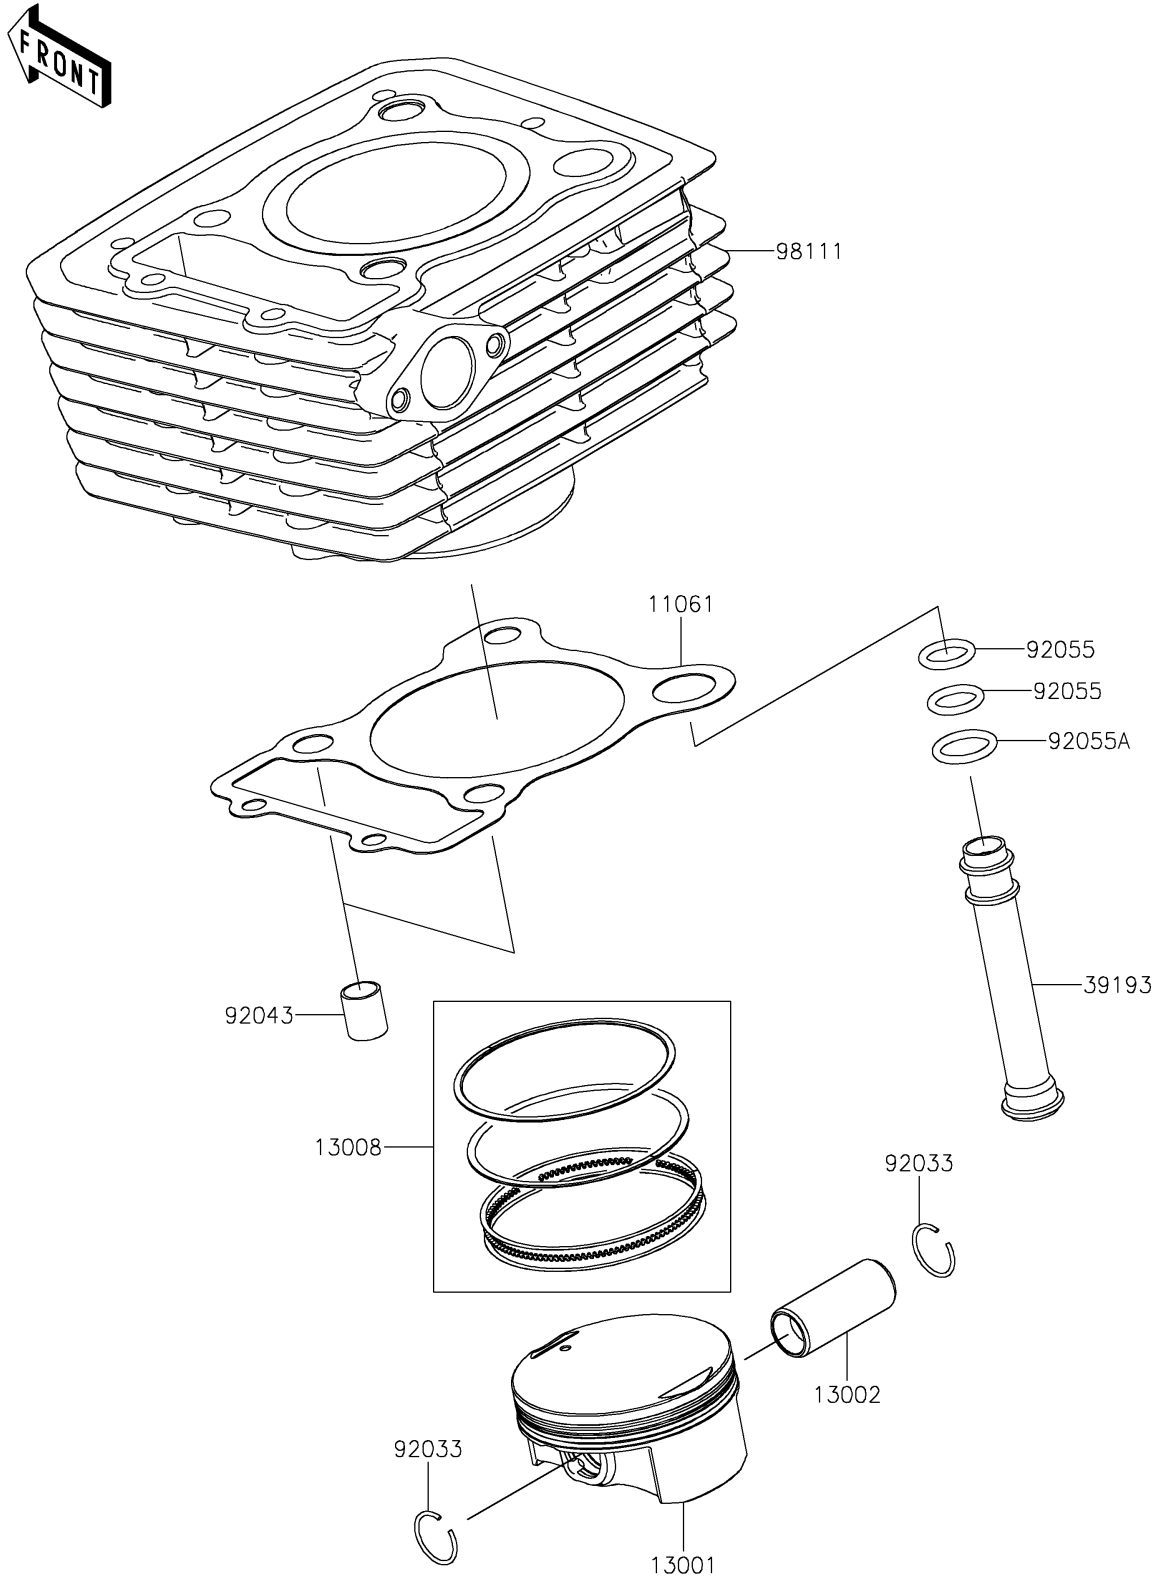

2021 KLX® 230 ABS PARTS DIAGRAM

Cylinder/Piston(s)

E1120

2021 KLX® 230 ABS PARTS LIST

Cylinder/Piston(s)

ITEM NAME	PART NUMBER	QUANTITY
GASKET,CYLINDER BASE (Ref # 11061)	11061-1298	1
PISTON-ENGINE (Ref # 13001)	13001-0804	1
PIN-PISTON (Ref # 13002)	13002-0718	1
RING-SET-PISTON (Ref # 13008)	13008-0580	1
PIPE-OIL (Ref # 39193)	39193-0586	1
RING-SNAP,PISTON PIN (Ref # 92033)	92033-0732	2
PIN,10.1X12X14 (Ref # 92043)	92043-4009	2
RING-O,12.3X2.4 (Ref # 92055)	92055-0918	2
RING-O,14.8X2.4 (Ref # 92055A)	92055-0919	1
CYLINDER-COMP-ENGINE (Ref # 98111)	98111-0046	1