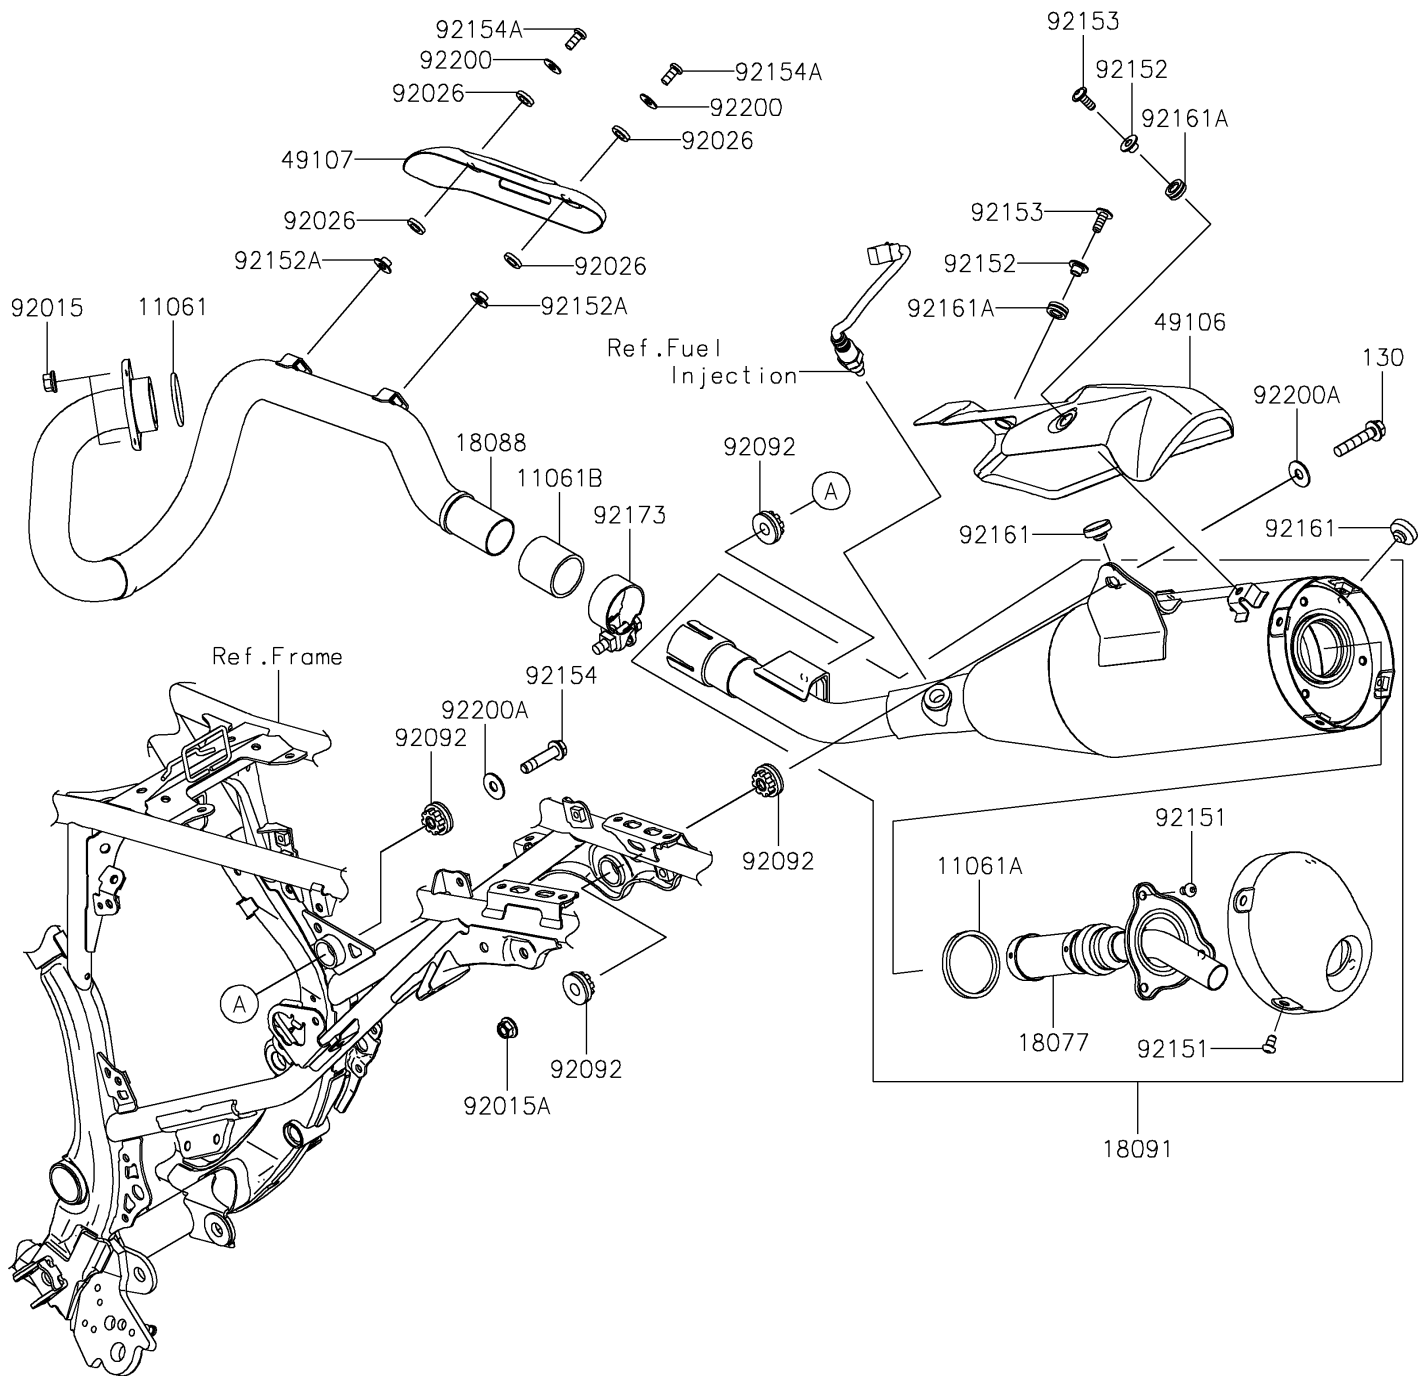

2021 KLX® 230 ABS PARTS DIAGRAM

Muffler(s)

E1140

2021 KLX® 230 ABS PARTS LIST

Muffler(s)

ITEM NAME	PART NUMBER	QUANTITY
-----------	-------------	----------