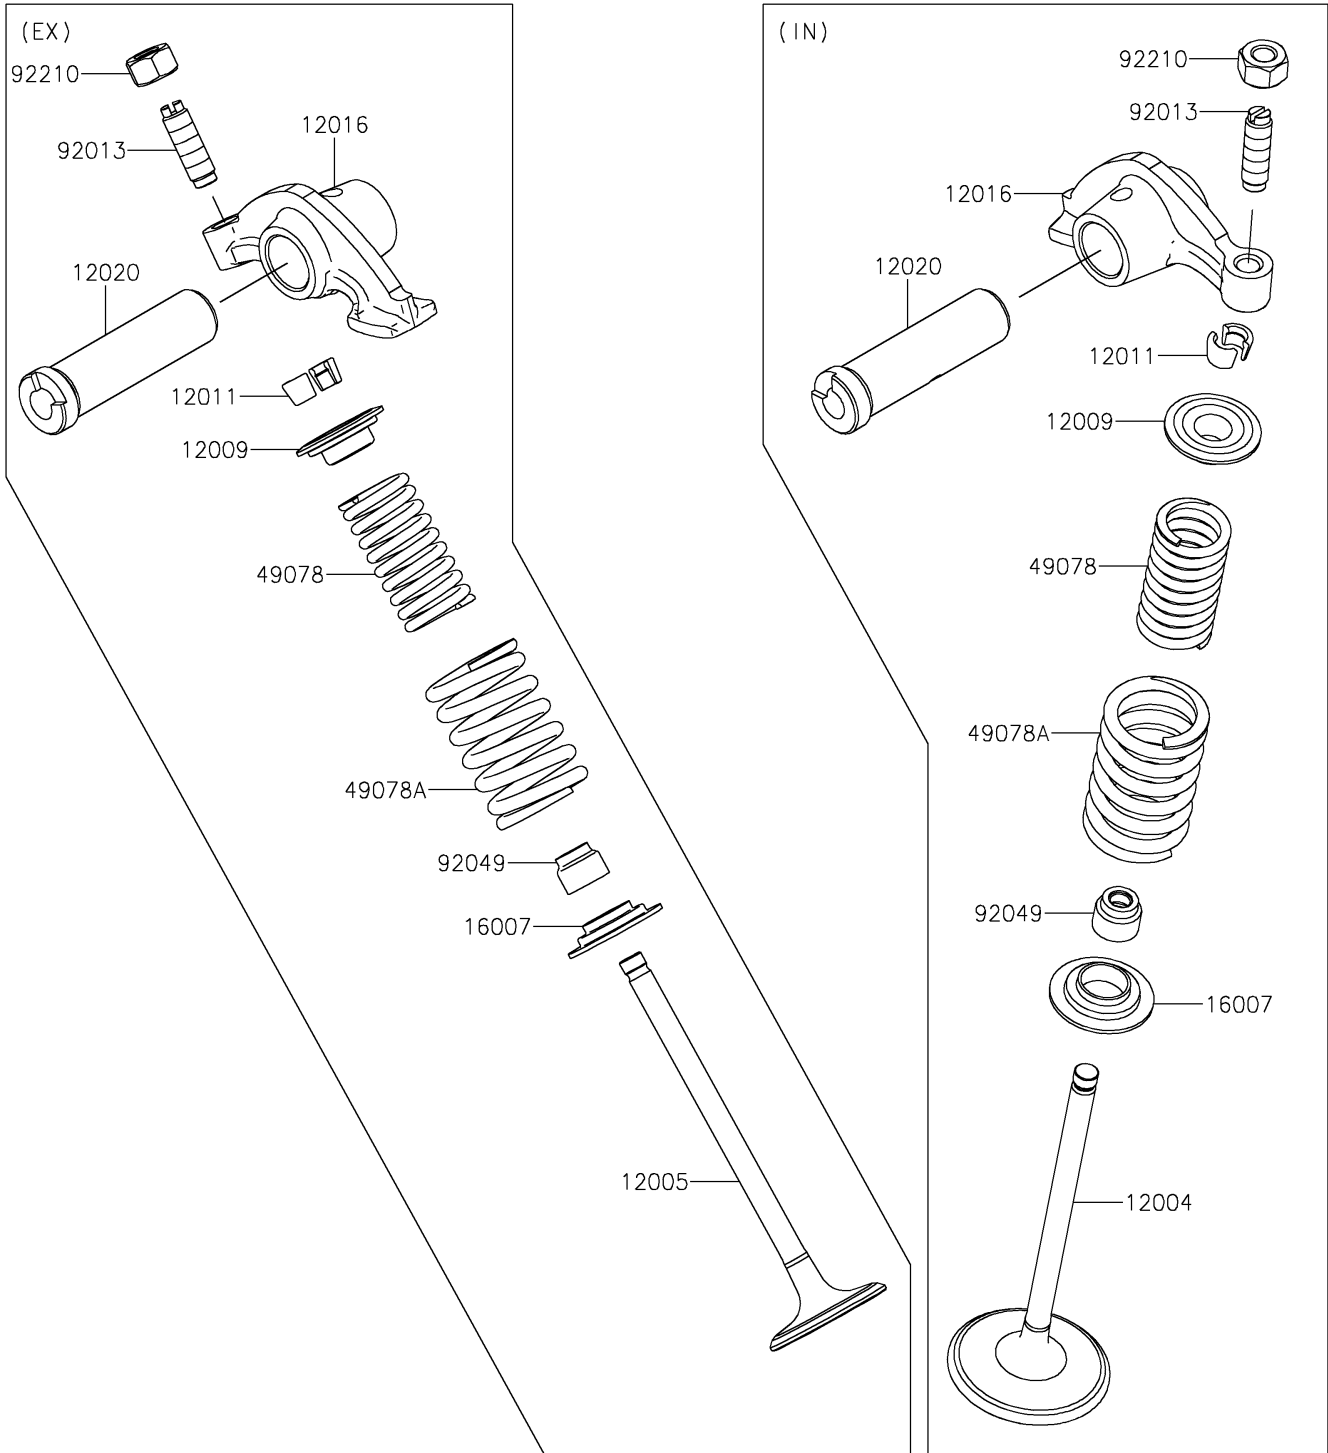

2021 KLX® 230 ABS PARTS DIAGRAM

Valve(s)

E1210

2021 KLX®230 ABS PARTS LIST

Valve(s)

ITEM NAME	PART NUMBER	QUANTITY
-----------	-------------	----------