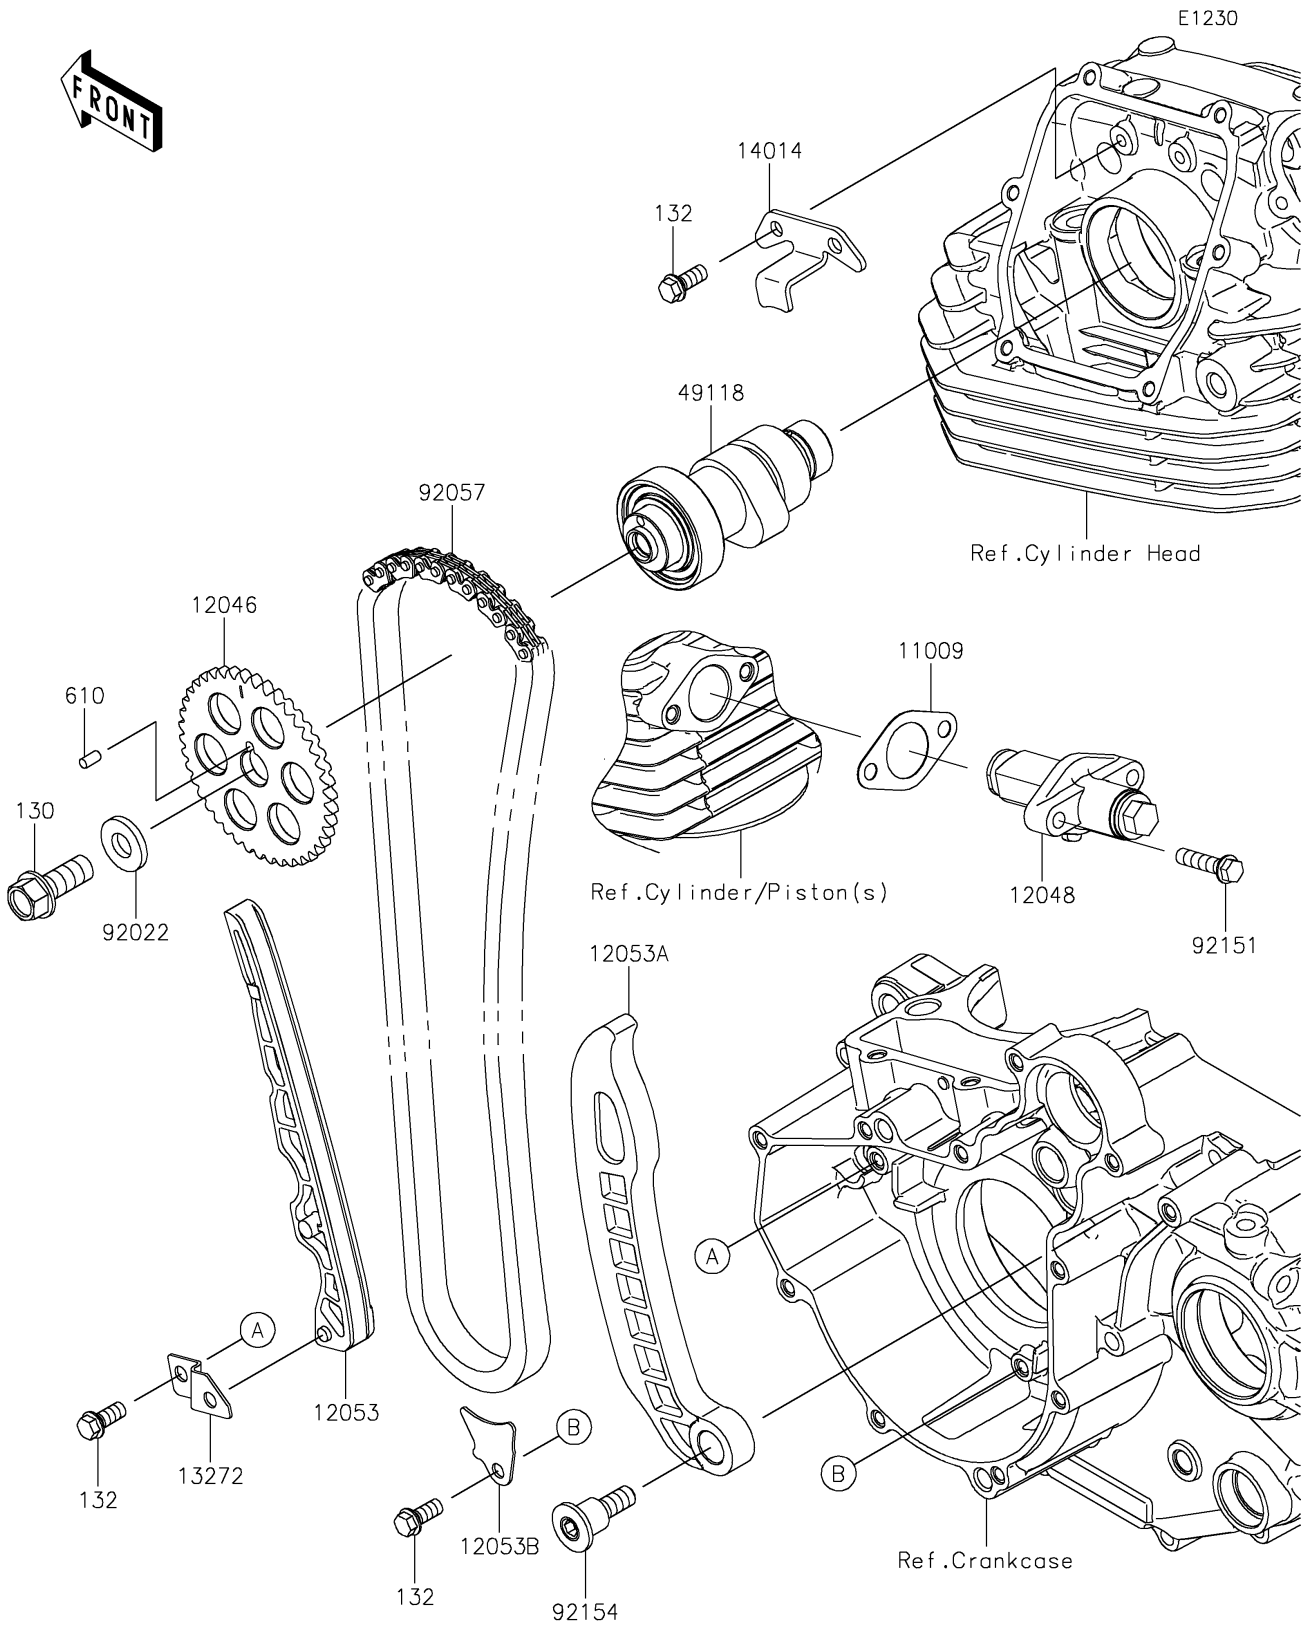

# 2021 KLX® 230 ABS PARTS DIAGRAM

Camshaft(s)/Tensioner

## 2021 KLX® 230 ABS PARTS LIST

### Camshaft(s)/Tensioner

ITEM NAME	PART NUMBER	QUANTITY
GASKET,TENSIONER (Ref # 11009)	11009-1858	1
SPROCKET,42T (Ref # 12046)	12046-0615	1
TENSIONER-ASSY (Ref # 12048)	12048-1113	1
GUIDE-CHAIN,FR (Ref # 12053)	12053-0273	1
GUIDE-CHAIN,RR (Ref # 12053A)	12053-0274	1
GUIDE-CHAIN,LWR (Ref # 12053B)	12053-0275	1
BOLT-FLANGED,10X25 (Ref # 130)	130BA1025	1
BOLT-FLANGED-SMALL,6X14 (Ref # 132)	132BD0614	4
PLATE,CHAIN GUIDE (Ref # 13272)	13272-2626	1
PLATE-POSITION (Ref # 14014)	14014-0578	1
CAMSHAFT-COMP (Ref # 49118)	49118-0970	1
ROLLER,4X8 (Ref # 610)	610A0408	1
WASHER,10X22X3 (Ref # 92022)	92022-1365	1
CHAIN,CAM,92RH2010-110M (Ref # 92057)	92057-0764	1
BOLT,FLANGED-SMALL,6X25 (Ref # 92151)	92151-1930	2
BOLT (Ref # 92154)	92154-1307	1