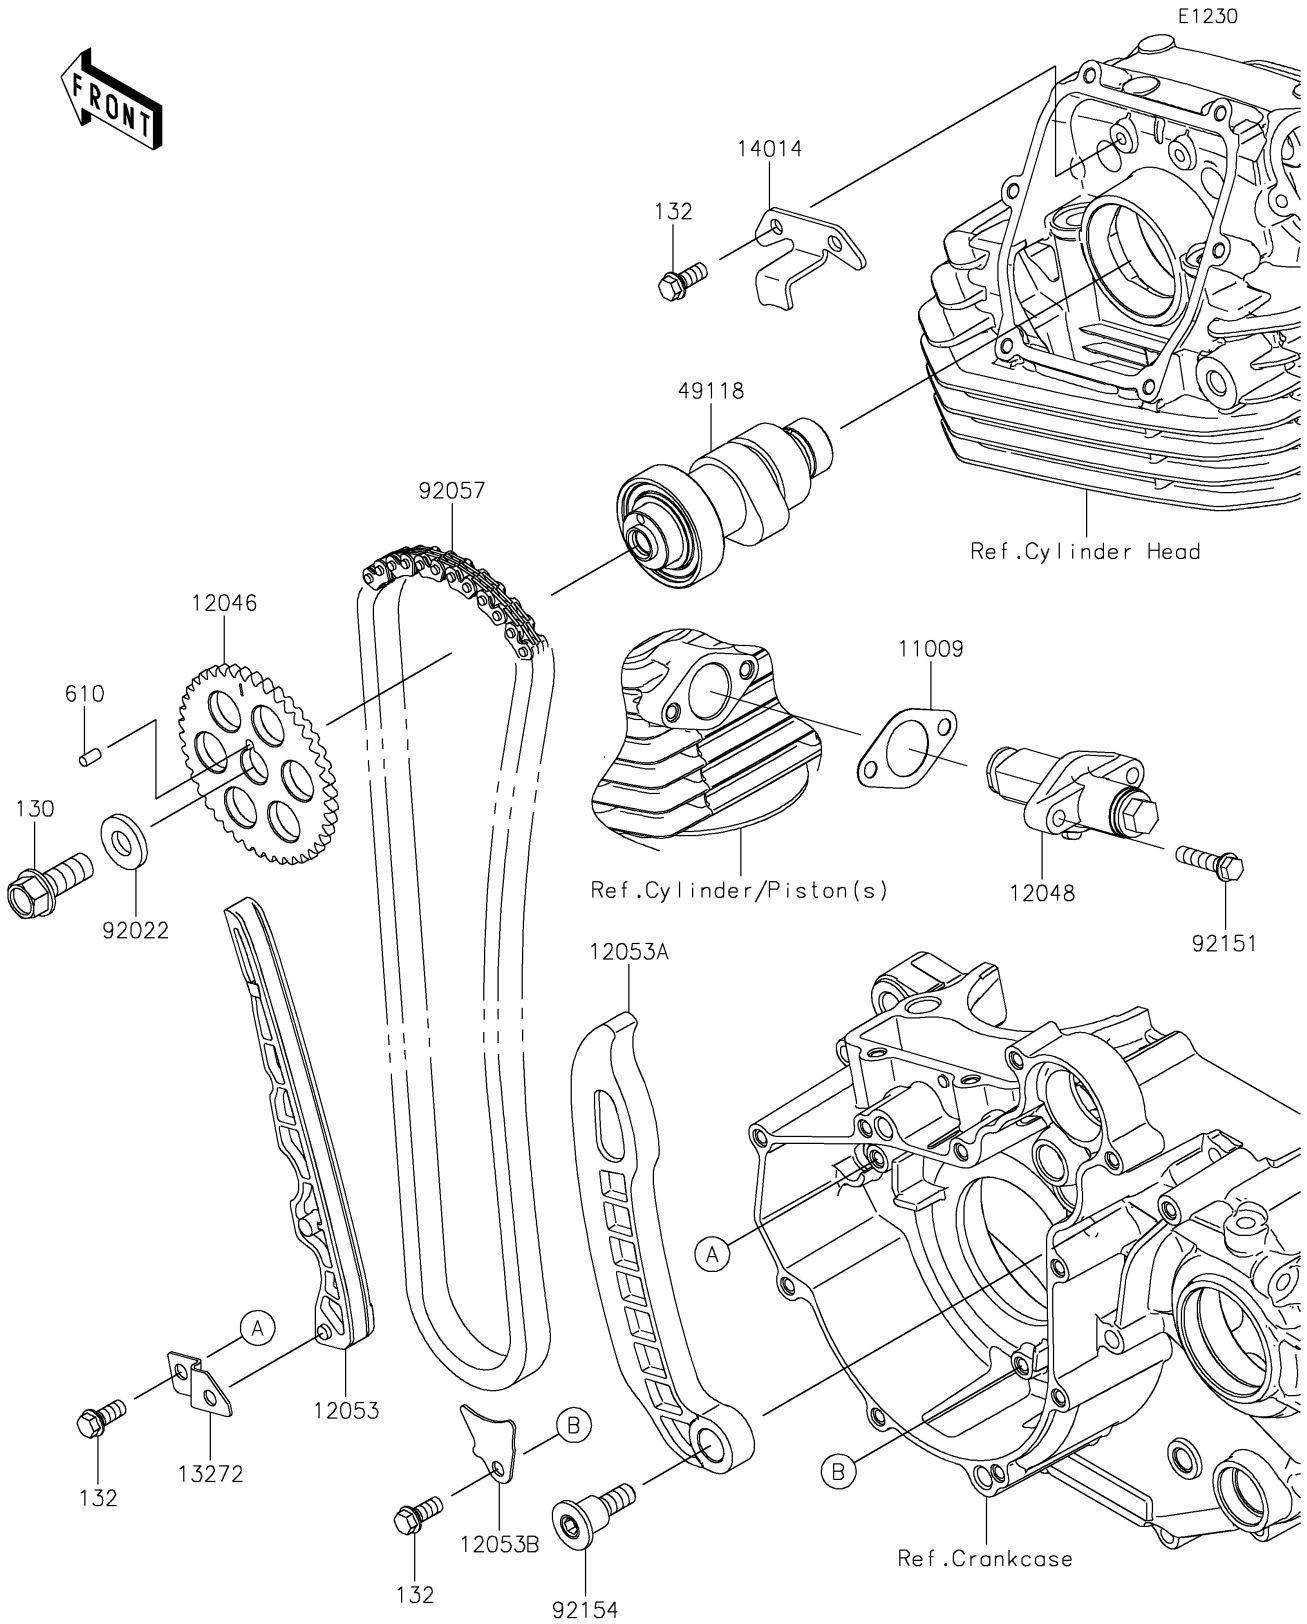

# 2021 KLX® 230 ABS PARTS DIAGRAM

Camshaft(s)/Tensioner

## 2021 KLX® 230 ABS PARTS LIST

### Camshaft(s)/Tensioner

ITEM NAME	PART NUMBER	QUANTITY
GASKET,TENSIONER (Ref # 11009)	11009-1858	1
SPROCKET,42T (Ref # 12046)	12046-0615	1
TENSIONER-ASSY (Ref # 12048)	12048-1113	1
GUIDE-CHAIN,FR (Ref # 12053)	12053-0273	1
GUIDE-CHAIN,RR (Ref # 12053A)	12053-0274	1
GUIDE-CHAIN,LWR (Ref # 12053B)	12053-0275	1
BOLT-FLANGED,10X25 (Ref # 130)	130BA1025	1
BOLT-FLANGED-SMALL,6X14 (Ref # 132)	132BD0614	4
PLATE,CHAIN GUIDE (Ref # 13272)	13272-2626	1
PLATE-POSITION (Ref # 14014)	14014-0578	1
CAMSHAFT-COMP (Ref # 49118)	49118-0970	1
ROLLER,4X8 (Ref # 610)	610A0408	1
WASHER,10X22X3 (Ref # 92022)	92022-1365	1
CHAIN,CAM,92RH2010-110M (Ref # 92057)	92057-0764	1
BOLT,FLANGED-SMALL,6X25 (Ref # 92151)	92151-1930	2
BOLT (Ref # 92154)	92154-1307	1