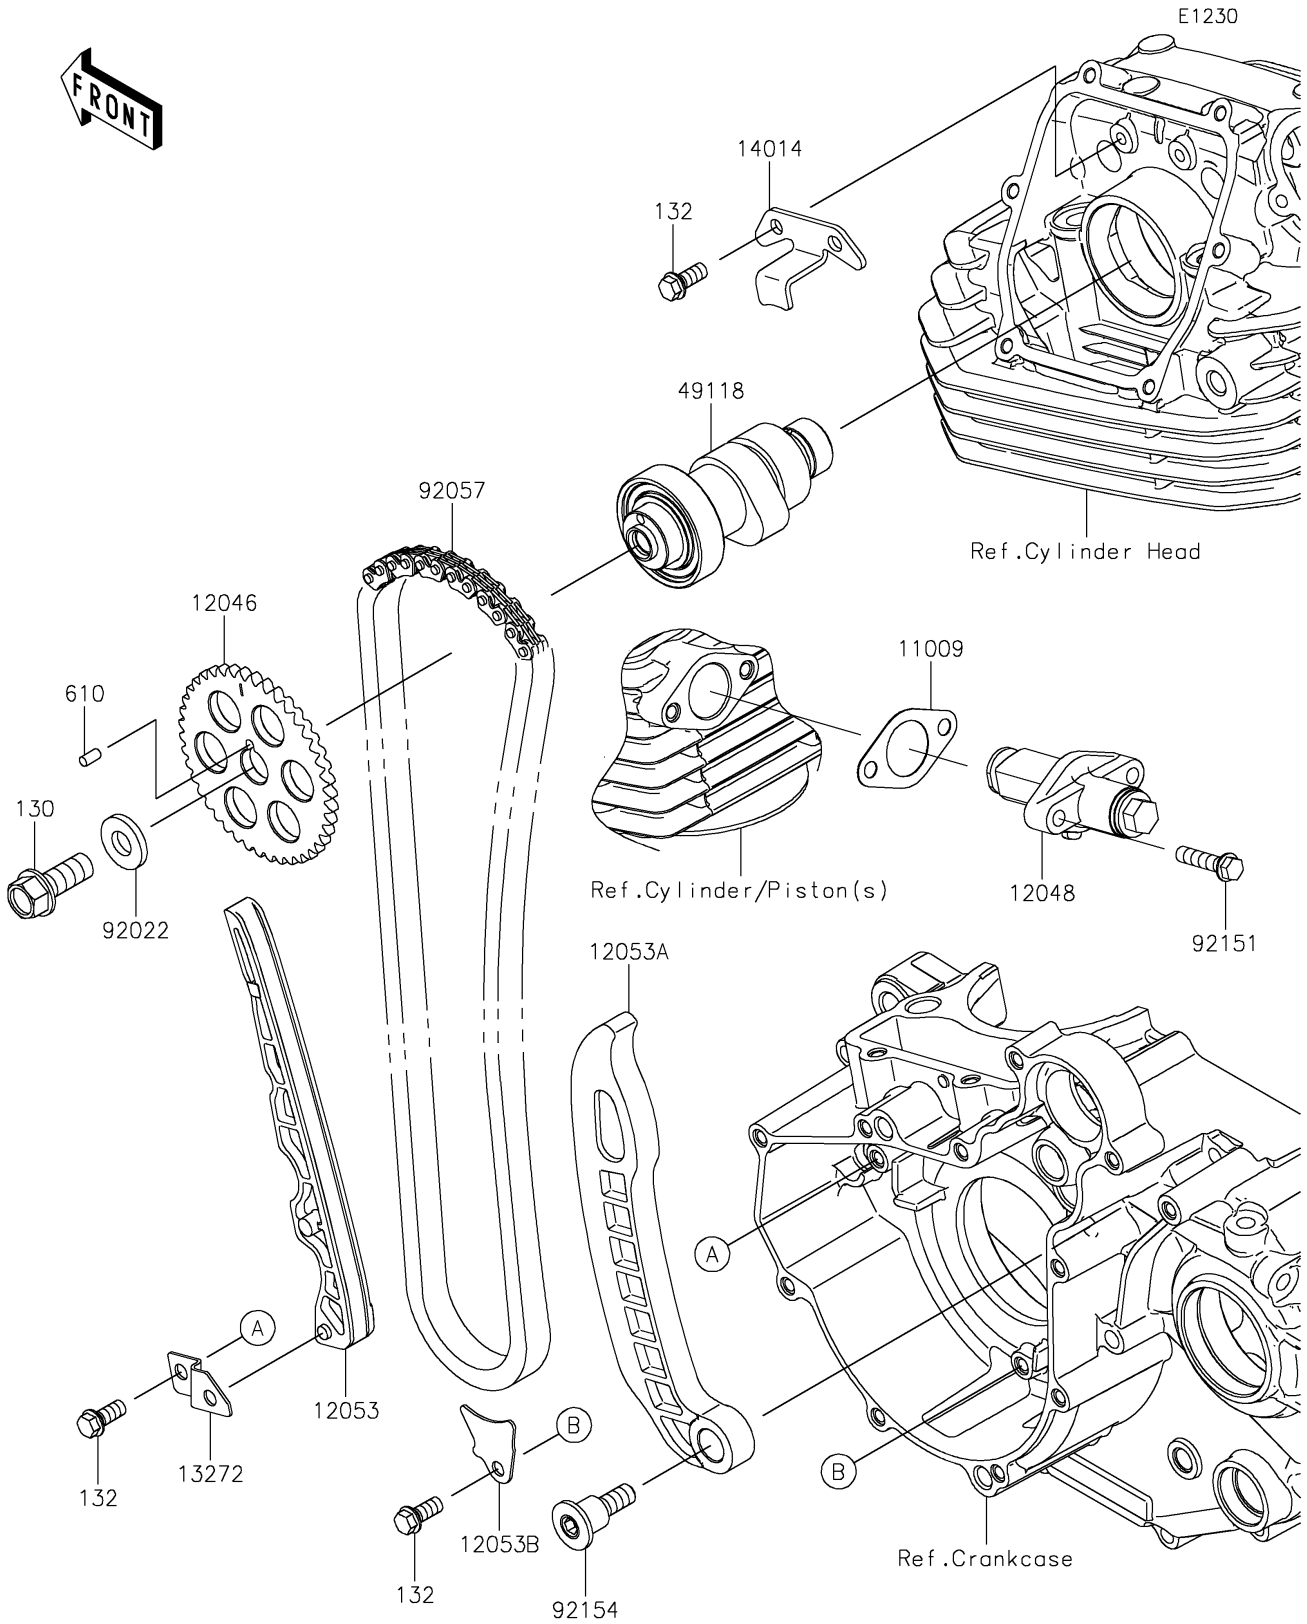

2021 KLX® 230 ABS PARTS DIAGRAM

Camshaft(s)/Tensioner

2021 KLX® 230 ABS PARTS LIST

Camshaft(s)/Tensioner

ITEM NAME	PART NUMBER	QUANTITY
GASKET,TENSIONER (Ref # 11009)	11009-1858	1
SPROCKET,42T (Ref # 12046)	12046-0615	1
TENSIONER-ASSY (Ref # 12048)	12048-1113	1
GUIDE-CHAIN,FR (Ref # 12053)	12053-0273	1
GUIDE-CHAIN,RR (Ref # 12053A)	12053-0274	1
GUIDE-CHAIN,LWR (Ref # 12053B)	12053-0275	1
BOLT-FLANGED,10X25 (Ref # 130)	130BA1025	1
BOLT-FLANGED-SMALL,6X14 (Ref # 132)	132BD0614	4
PLATE,CHAIN GUIDE (Ref # 13272)	13272-2626	1
PLATE-POSITION (Ref # 14014)	14014-0578	1
CAMSHAFT-COMP (Ref # 49118)	49118-0970	1
ROLLER,4X8 (Ref # 610)	610A0408	1
WASHER,10X22X3 (Ref # 92022)	92022-1365	1
CHAIN,CAM,92RH2010-110M (Ref # 92057)	92057-0764	1
BOLT,FLANGED-SMALL,6X25 (Ref # 92151)	92151-1930	2
BOLT (Ref # 92154)	92154-1307	1