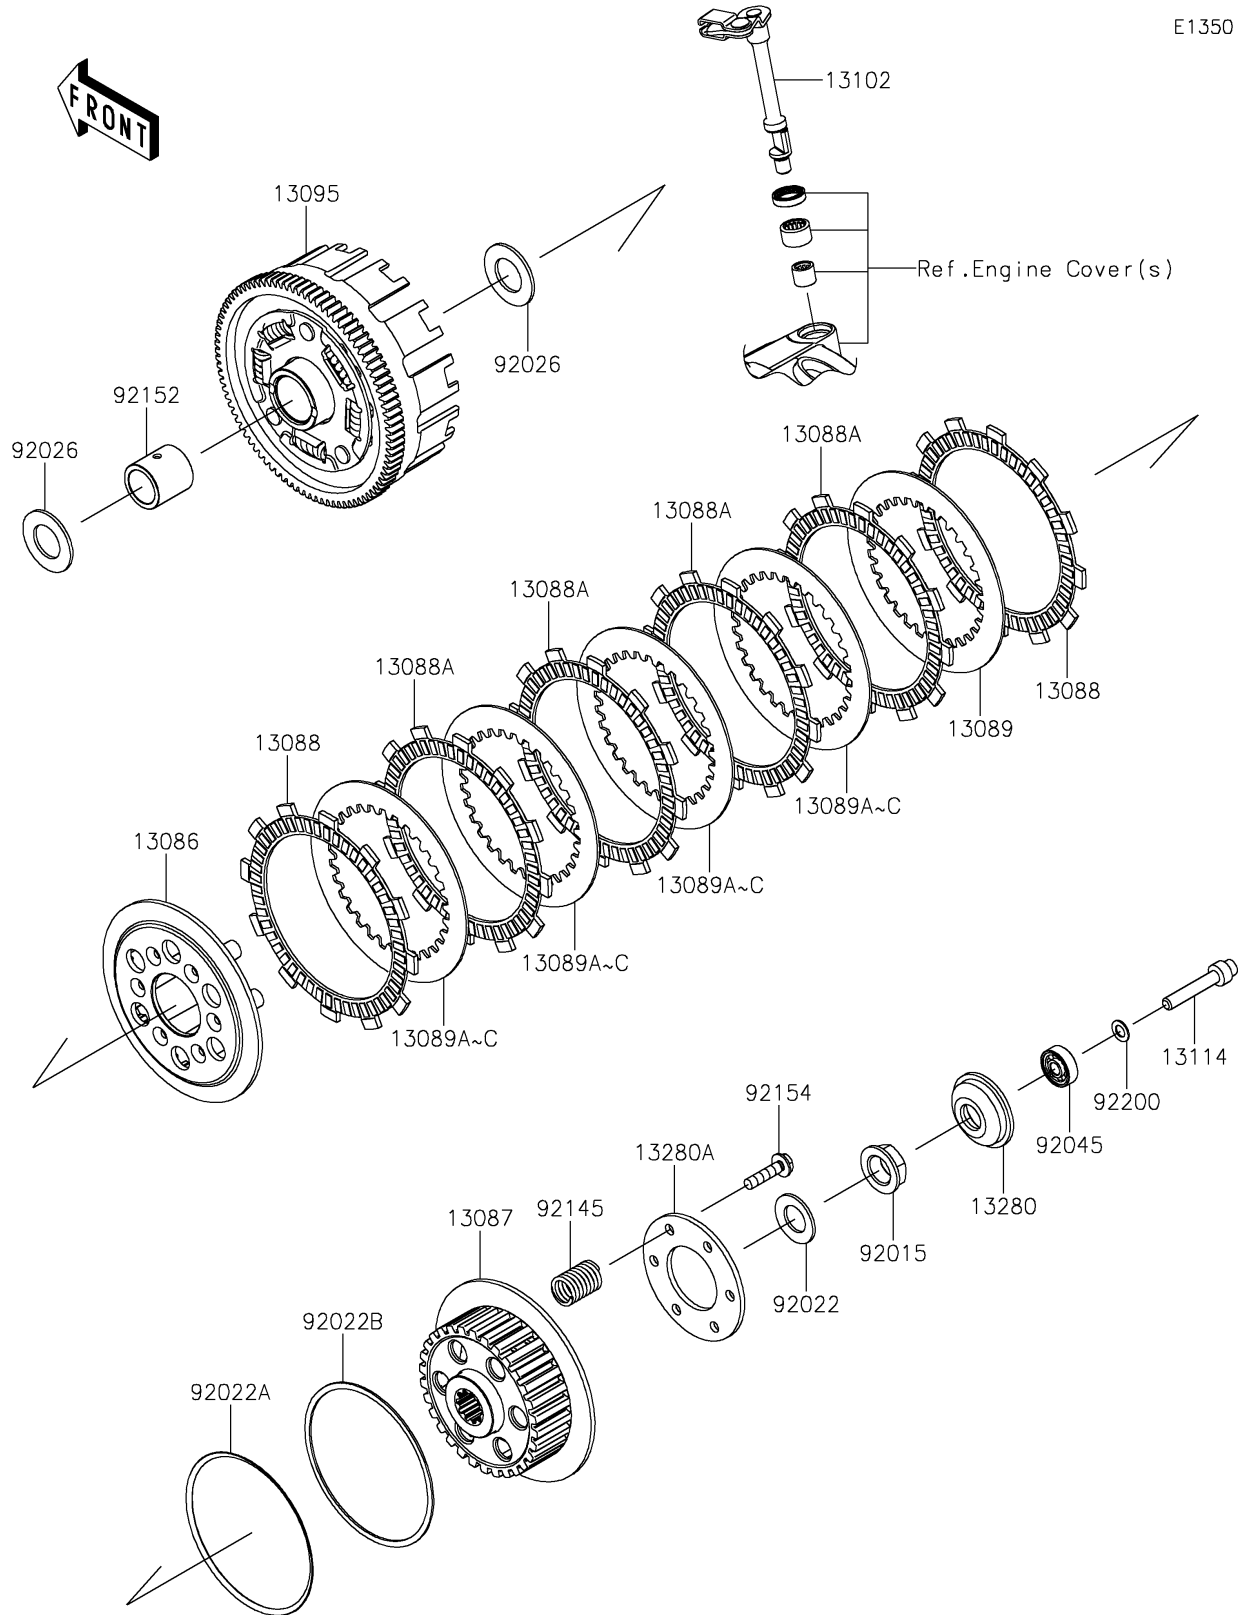

2021 KLX® 230 ABS PARTS DIAGRAM

Clutch

E1350

2021 KLX® 230 ABS PARTS LIST

Clutch

ITEM NAME	PART NUMBER	QUANTITY
-----------	-------------	----------