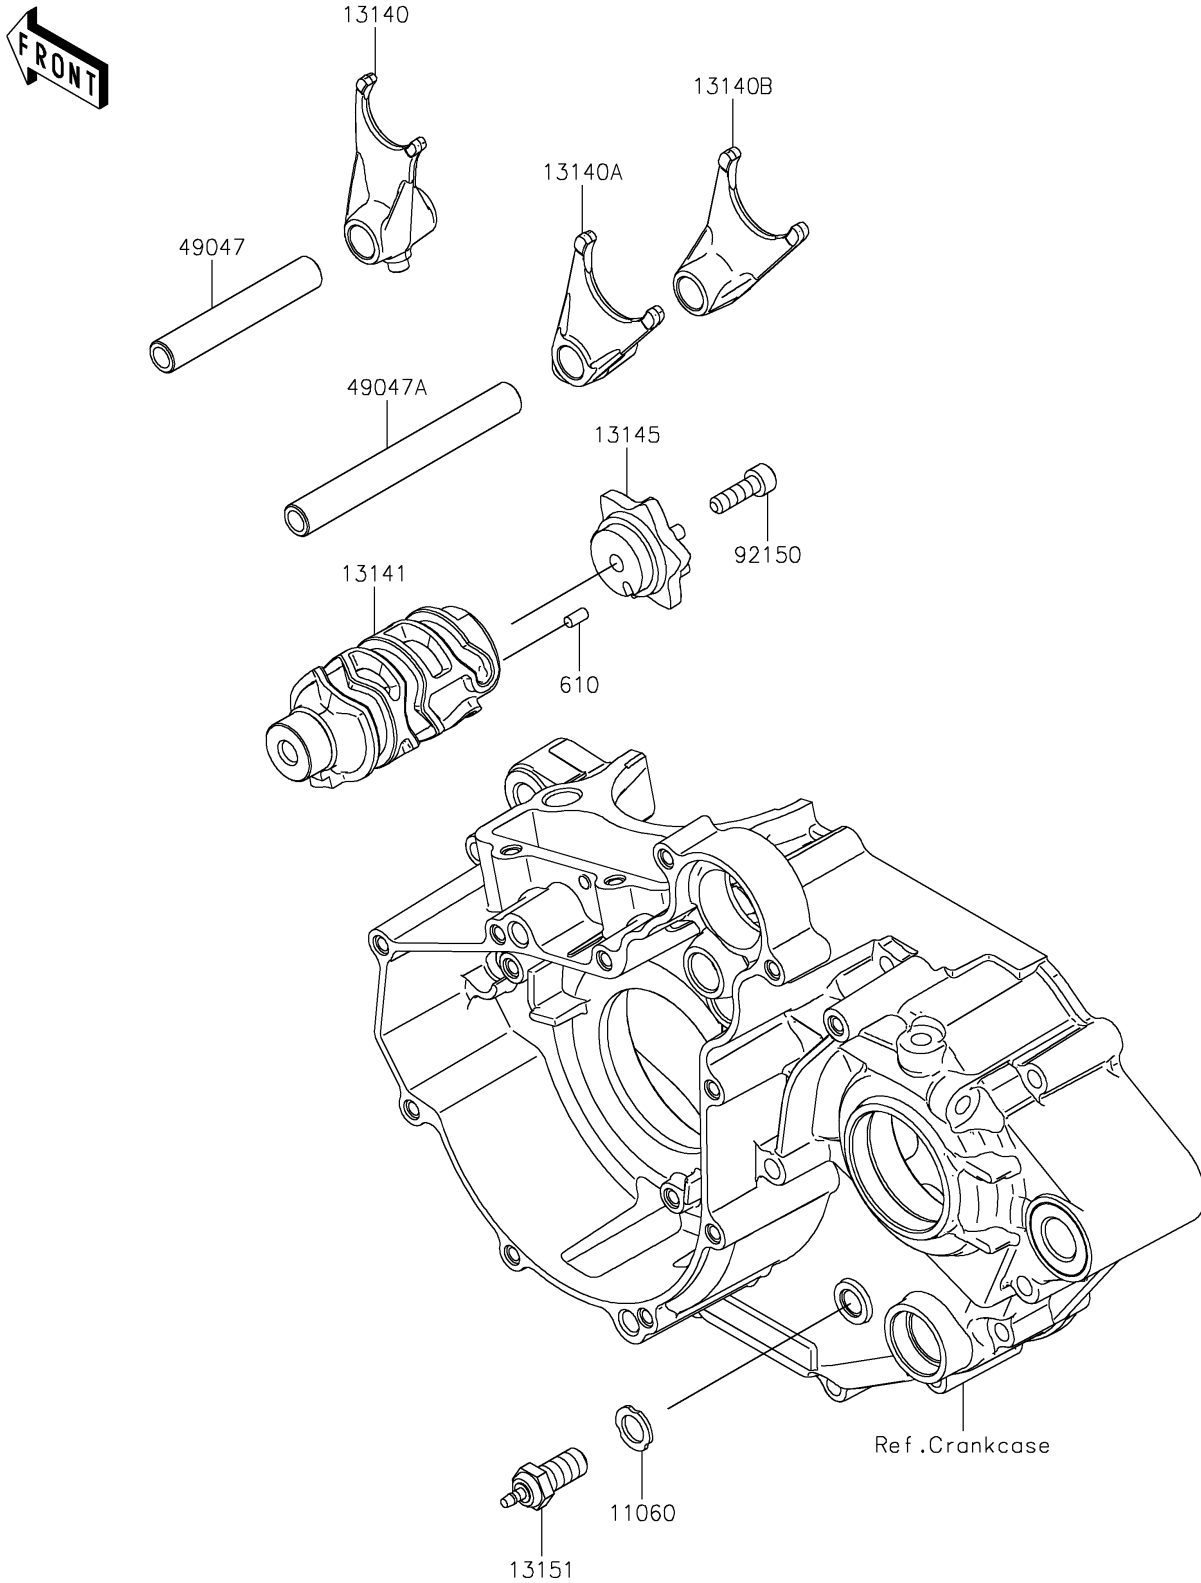

2021 KLX® 230 ABS PARTS DIAGRAM

Gear Change Drum/Shift Fork(s)

E1362

2021 KLX® 230 ABS PARTS LIST

Gear Change Drum/Shift Fork(s)

ITEM NAME	PART NUMBER	QUANTITY
GASKET,10.5X16X1.5 (Ref # 11060)	11060-1676	1
FORK-SHIFT,INPUT (Ref # 13140)	13140-0678	1
FORK-SHIFT,OUTPUT LH (Ref # 13140A)	13140-0679	1
FORK-SHIFT,OUTPUT RH (Ref # 13140B)	13140-0680	1
DRUM-CHANGE (Ref # 13141)	13141-0602	1
CAM-CHANGE DRUM (Ref # 13145)	13145-0574	1
SWITCH-COMP,NEUTRAL (Ref # 13151)	13151-0589	1
ROD-SHIFT,INPUT (Ref # 49047)	49047-0642	1
ROD-SHIFT,OUTPUT (Ref # 49047A)	49047-0643	1
ROLLER,4X8 (Ref # 610)	610A0408	1
BOLT,SOCKET,6X20 (Ref # 92150)	92150-1880	1