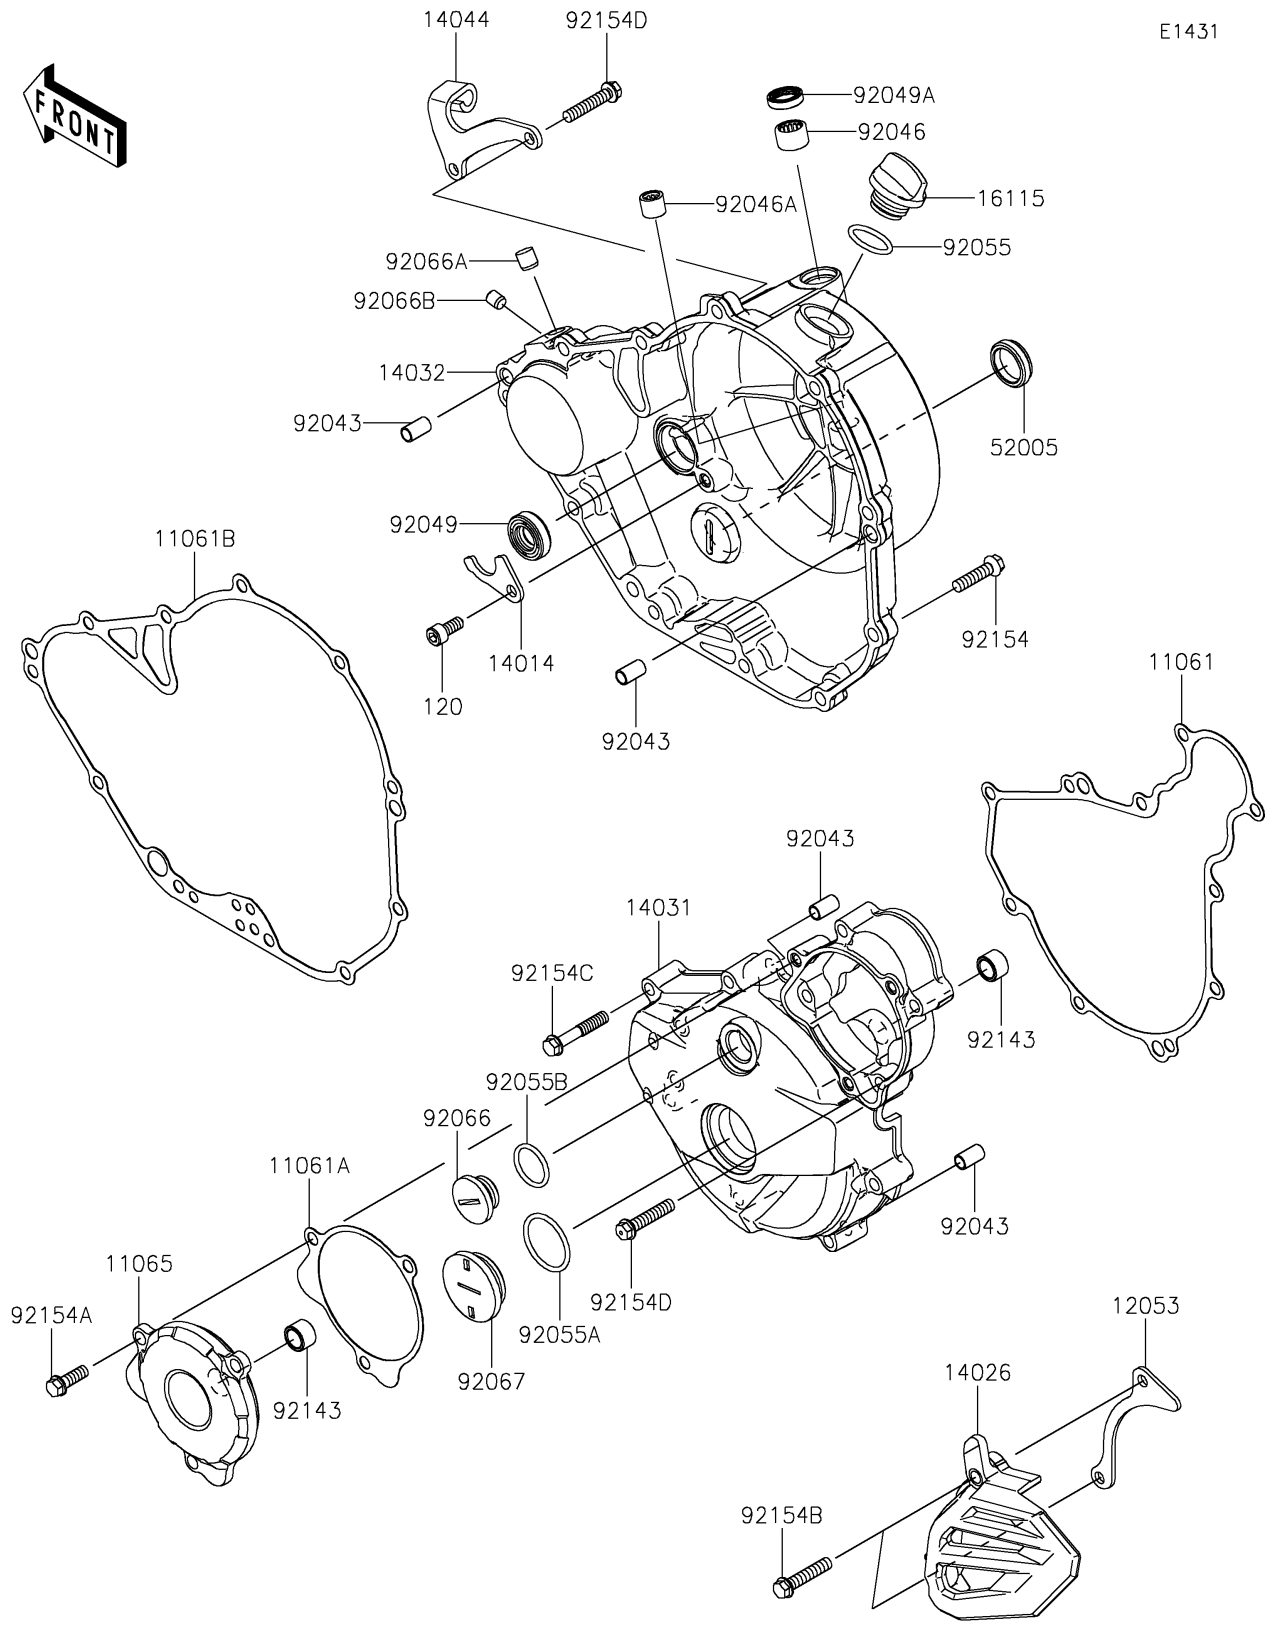

# 2021 KLX® 230 ABS PARTS DIAGRAM

Engine Cover(s)

E1431

# 2021 KLX® 230 ABS PARTS LIST

Engine Cover(s)

ITEM NAME	PART NUMBER	QUANTITY
-----------	-------------	----------