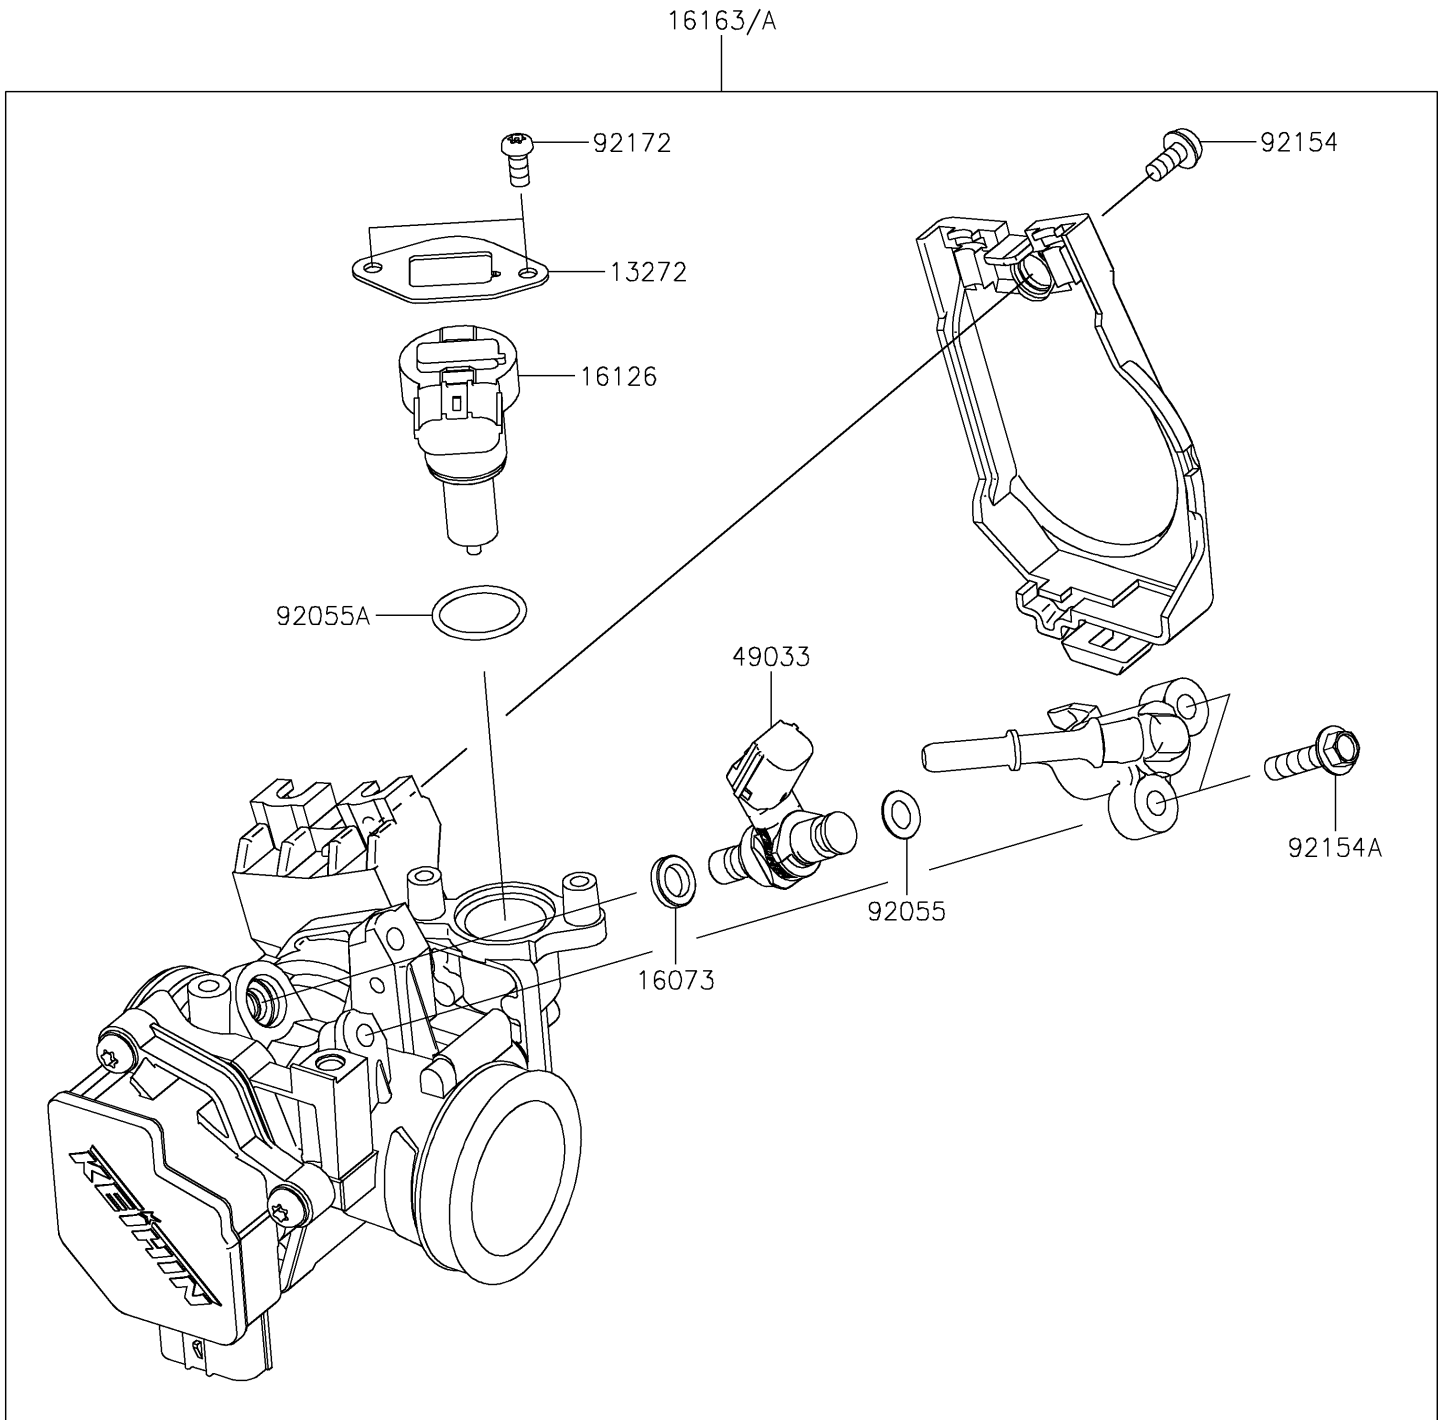

# 2021 KLX® 230 ABS PARTS DIAGRAM

Throttle

E1510

## 2021 KLX® 230 ABS PARTS LIST

### Throttle

ITEM NAME	PART NUMBER	QUANTITY
PLATE (Ref # 13272)	13272-1862	1
INSULATOR (Ref # 16073)	16073-0821	1
VALVE,ISC (Ref # 16126)	16126-0729	1
THROTTLE-ASSY (Ref # 16163)	16163-0951	1
THROTTLE-ASSY (Ref # 16163A)	16163-0990	1
NOZZLE-INJECTION (Ref # 49033)	49033-0031	1
RING-O,6.3X2.2 (Ref # 92055)	92055-0821	1
RING-O (Ref # 92055A)	92055-0826	1
BOLT (Ref # 92154)	92154-0133	1
BOLT,FLANGED,5X20 (Ref # 92154A)	92154-1559	2
SCREW,TORX (Ref # 92172)	92172-0903	2