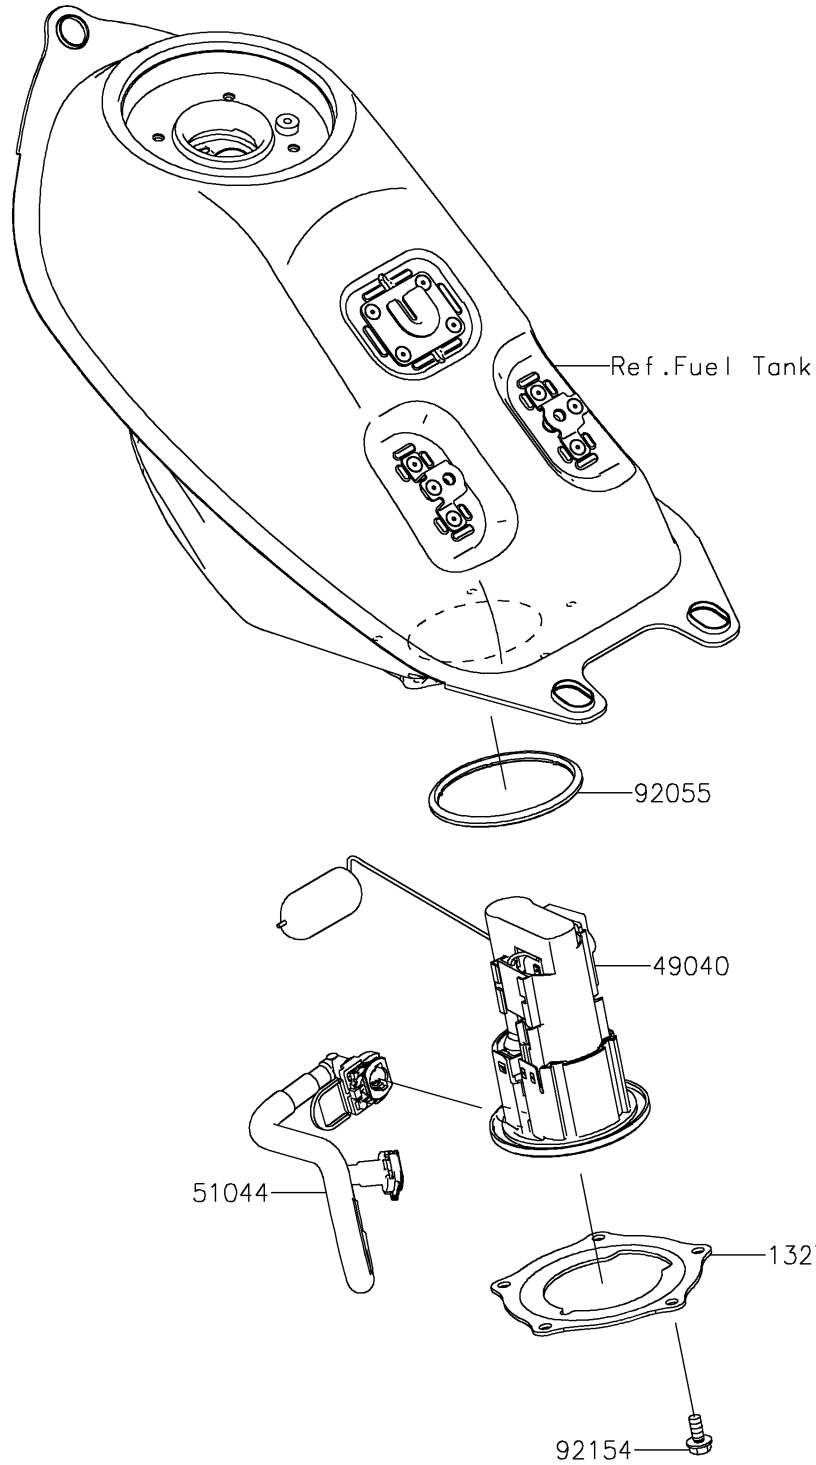

# 2021 KLX® 230 ABS PARTS DIAGRAM

Fuel Pump

E1520

## 2021 KLX® 230 ABS PARTS LIST

### Fuel Pump

ITEM NAME	PART NUMBER	QUANTITY
PLATE,FUEL PUMP (Ref # 13272)	13272-2614	1
PUMP-FUEL (Ref # 49040)	49040-0783	1
TUBE-ASSY,FUEL (Ref # 51044)	51044-0903	1
RING-O,FUEL PUMP (Ref # 92055)	92055-0920	1
BOLT,FLANGED,6X14 (Ref # 92154)	92154-3963	5