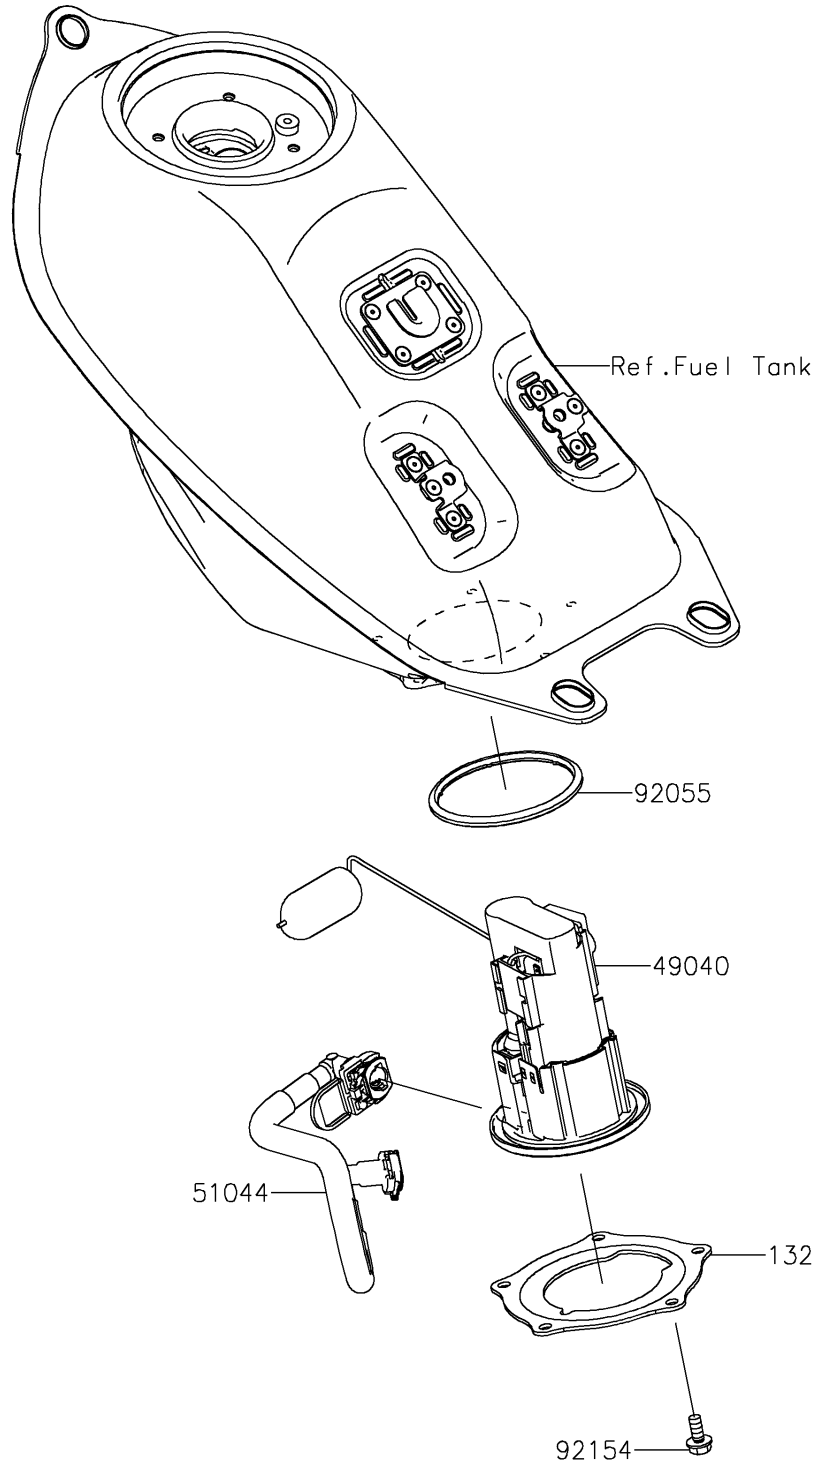

2021 KLX® 230 ABS PARTS DIAGRAM

Fuel Pump

E1520

2021 KLX®230 ABS PARTS LIST

Fuel Pump

ITEM NAME	PART NUMBER	QUANTITY
PLATE,FUEL PUMP (Ref # 13272)	13272-2614	1
PUMP-FUEL (Ref # 49040)	49040-0783	1
TUBE-ASSY,FUEL (Ref # 51044)	51044-0903	1
RING-O,FUEL PUMP (Ref # 92055)	92055-0920	1
BOLT,FLANGED,6X14 (Ref # 92154)	92154-3963	5