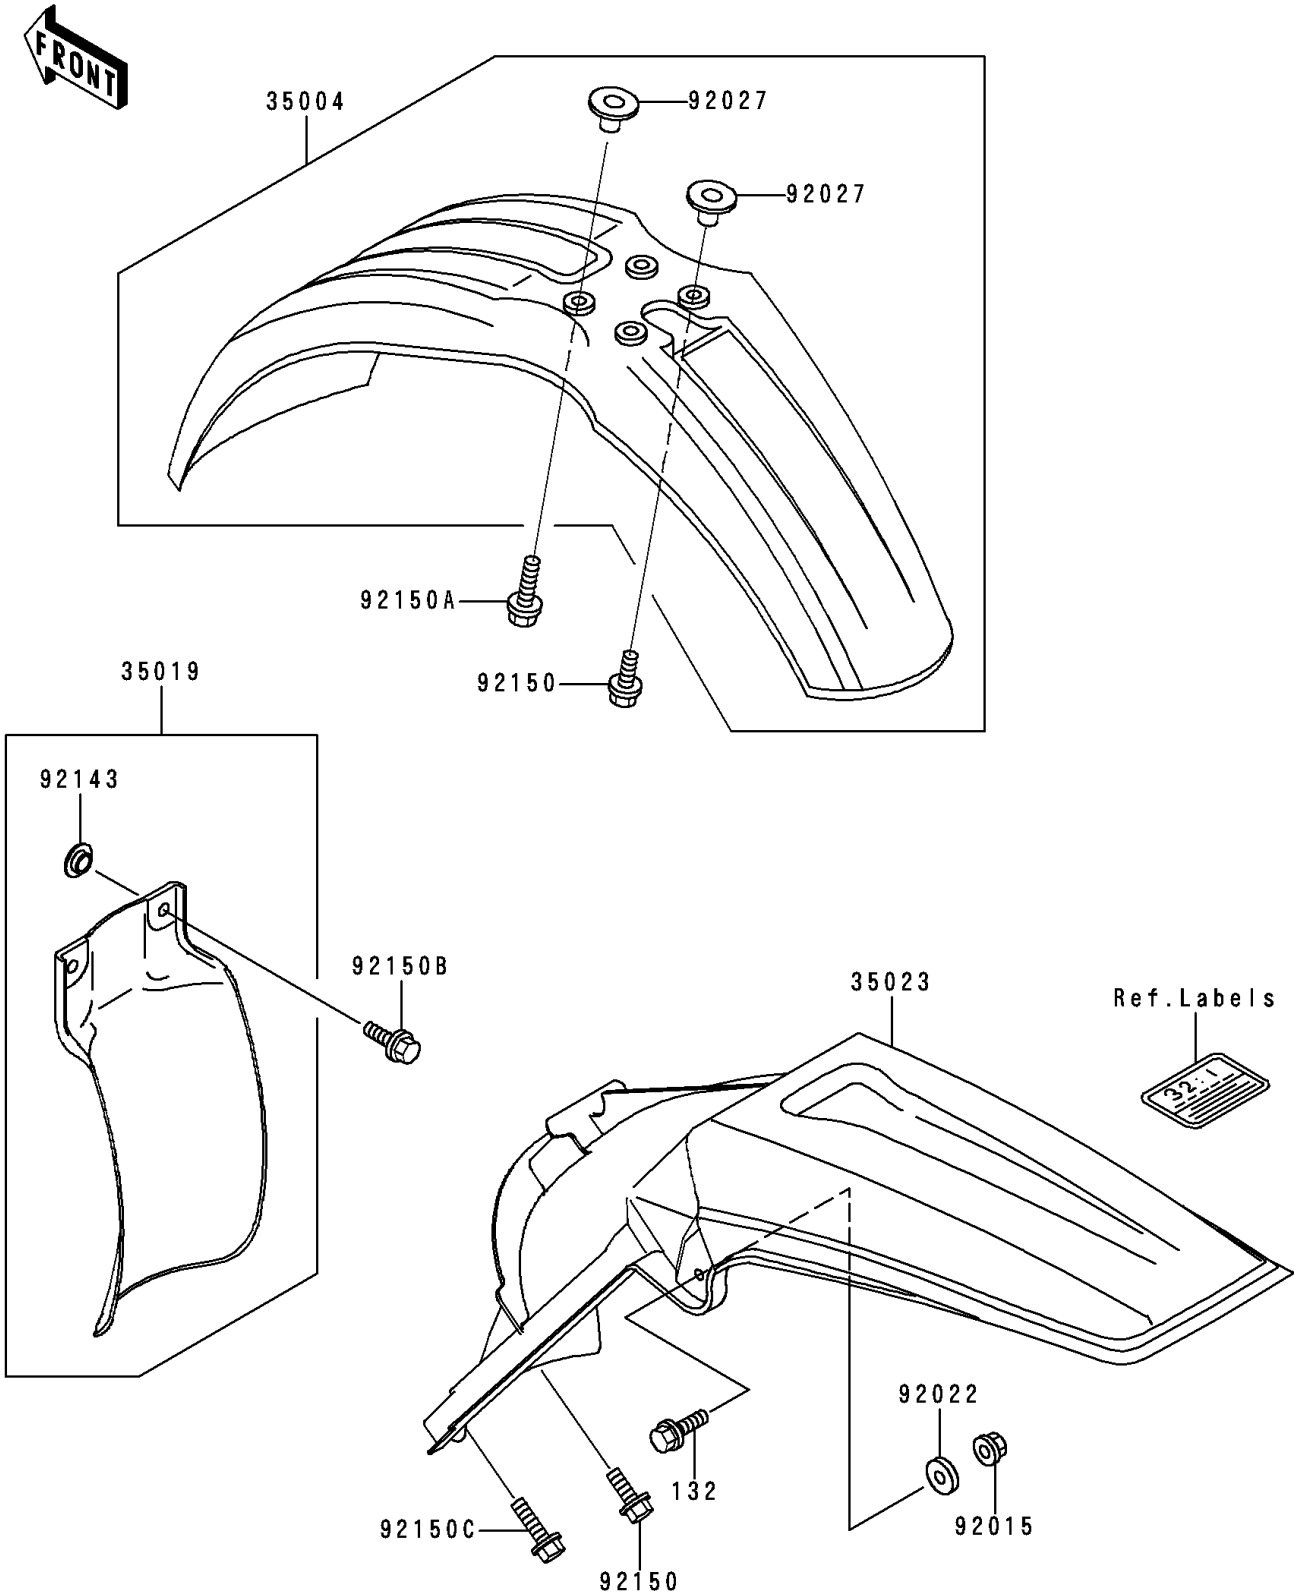

1998 KX250 PARTS DIAGRAM

Fenders

F2170

1998 KX250 PARTS LIST

Fenders

ITEM NAME	PART NUMBER	QUANTITY
BOLT-FLANGED-SMALL (Ref # 132)	132G0620	1
FENDER-FRONT,L.GREEN (Ref # 35004)	35004-1318-6W	1
FLAP,AIR FILTER,WHITE (Ref # 35019)	35019-1252-RZ	1
FENDER-REAR,L.GREEN (Ref # 35023)	35023-1362-6W	1
NUT,FLANGED,6MM (Ref # 92015)	92015-1078	1
WASHER,6.5X22X1.6 (Ref # 92022)	92022-237	1
COLLAR (Ref # 92027)	92027-1936	4
COLLAR (Ref # 92143)	92143-1196	2
BOLT,6X20 (Ref # 92150)	92150-1339	3
BOLT,FLANGED,6X30 (Ref # 92150A)	92150-1486	2
BOLT,FLANGED,6X16 (Ref # 92150B)	92150-1506	2
BOLT,FLANGED,6X35 (Ref # 92150C)	92150-1527	1