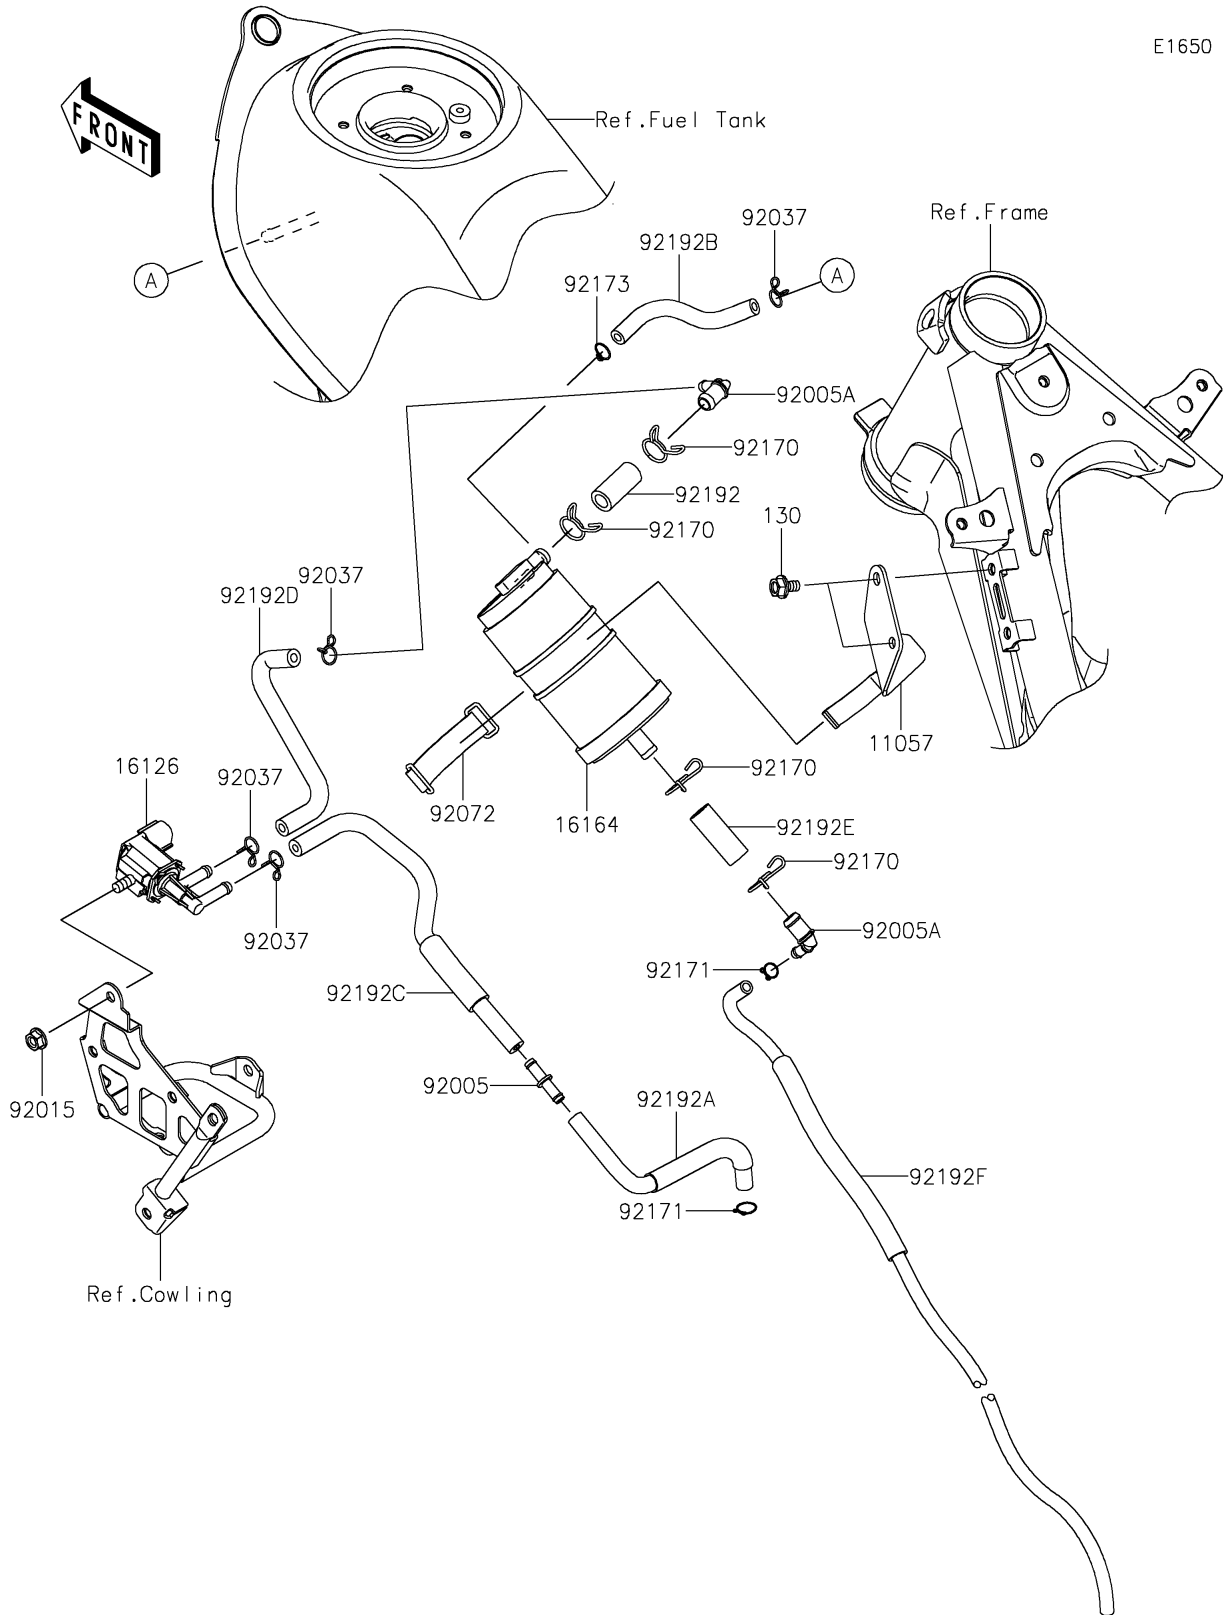

2021 KLX® 230 ABS PARTS DIAGRAM

Fuel Evaporative System(CA)

E1650

2021 KLX® 230 ABS PARTS LIST

Fuel Evaporative System(CA)

ITEM NAME	PART NUMBER	QUANTITY
-----------	-------------	----------