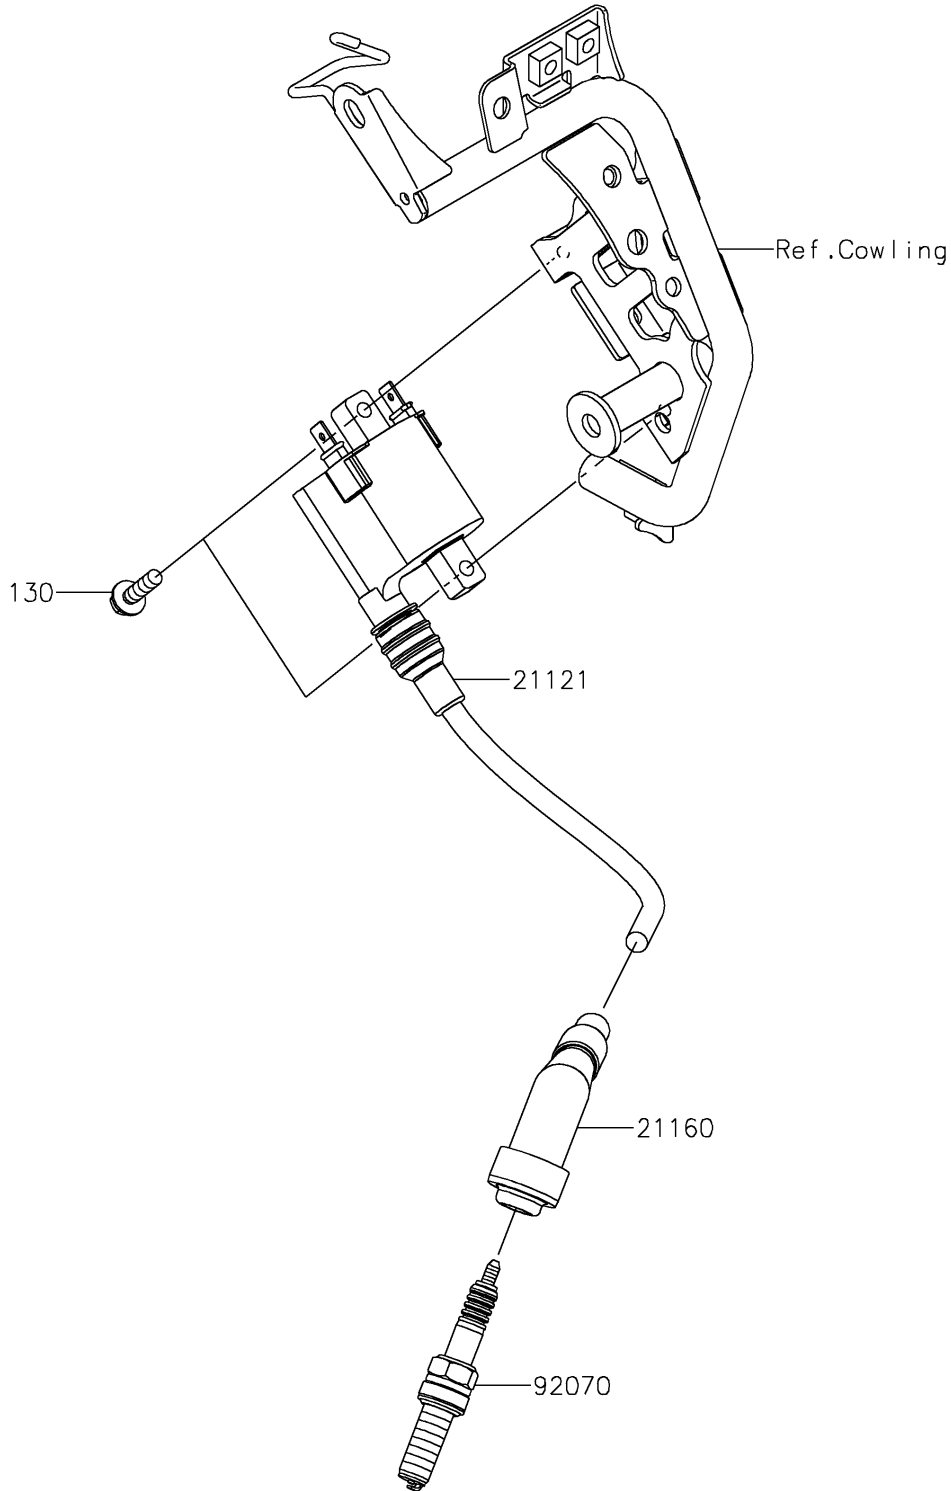

2021 KLX® 230 ABS PARTS DIAGRAM

Ignition System

E1830

2021 KLX® 230 ABS PARTS LIST

Ignition System

ITEM NAME	PART NUMBER	QUANTITY
BOLT-FLANGED,5X18 (Ref # 130)	130BB0518	2
COIL-IGNITION (Ref # 21121)	21121-0735	1
CAP-ASSY-PLUG (Ref # 21160)	21160-0026	1
PLUG-SPARK,LMAR9G(NGK) (Ref # 92070)	92070-0716	1