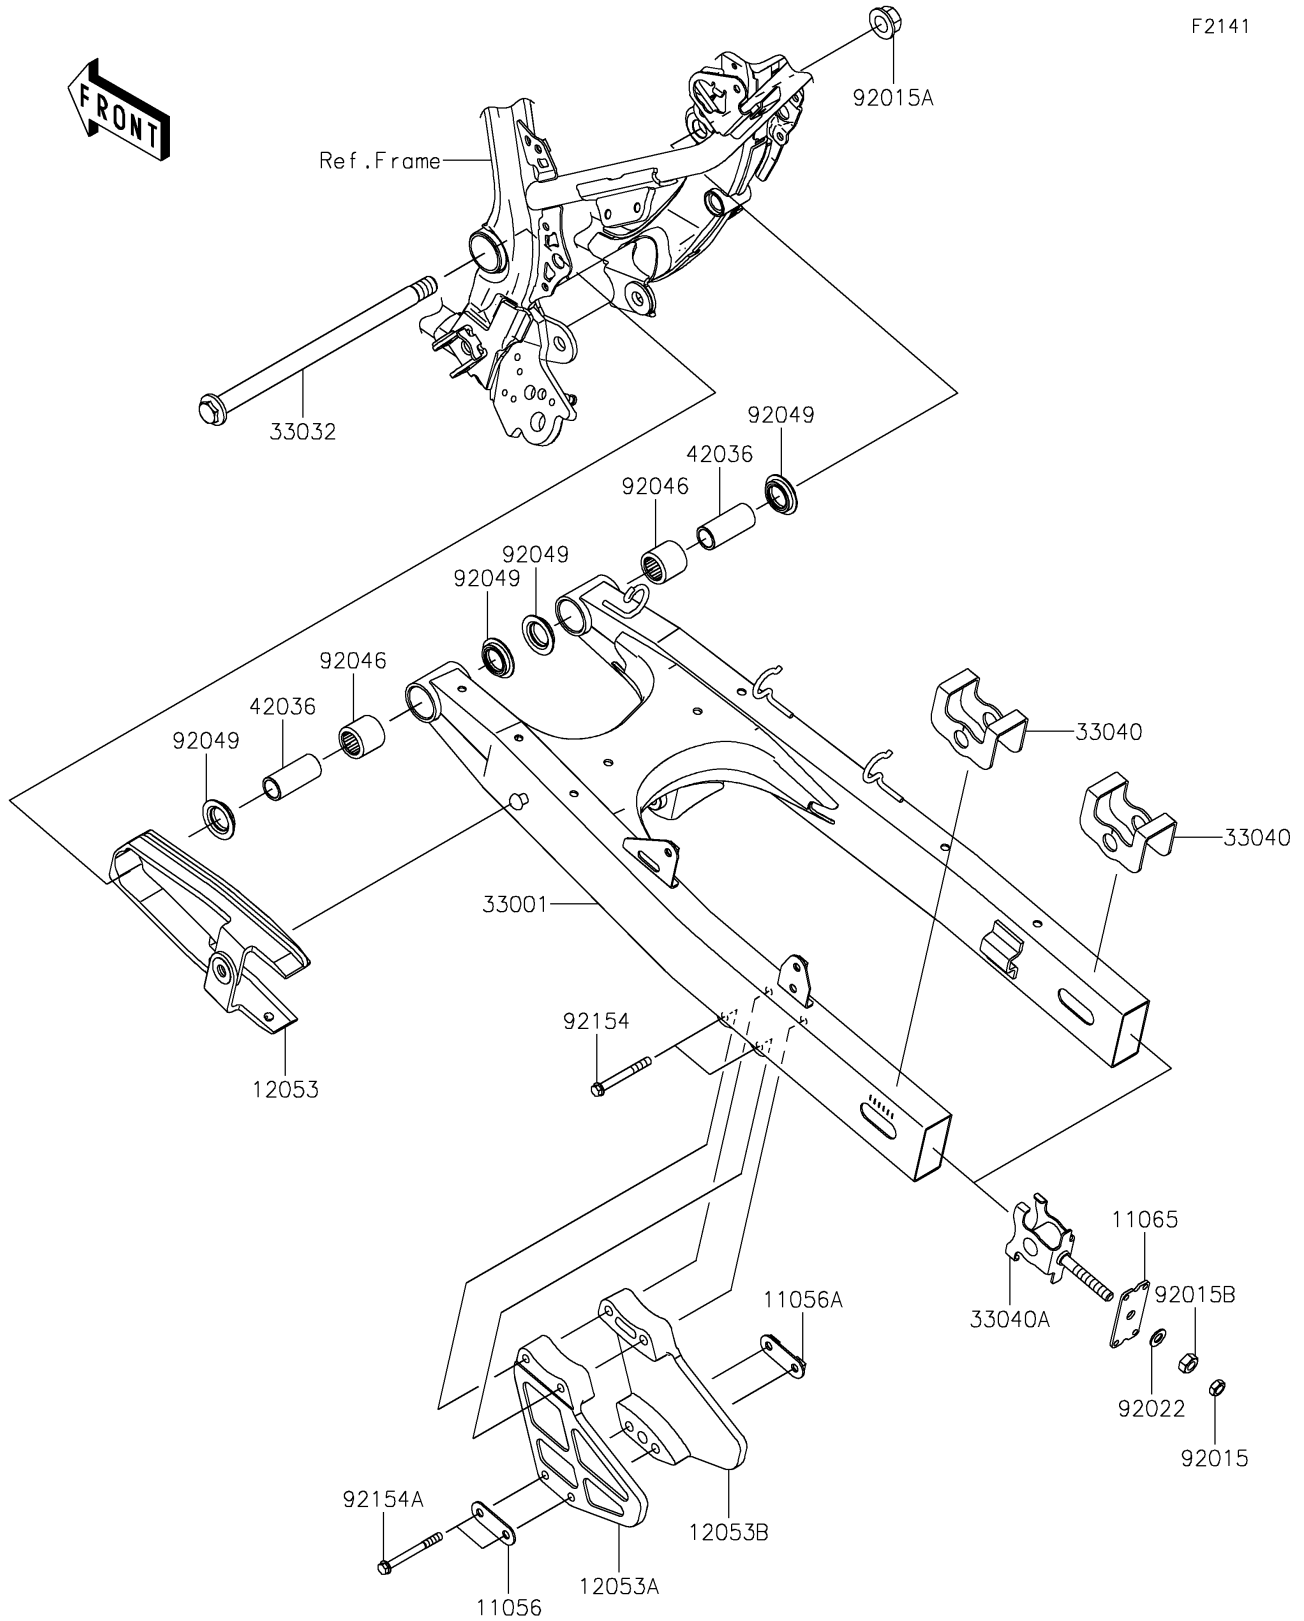

# 2021 KLX® 230 ABS PARTS DIAGRAM

Swingarm

F2141

## 2021 KLX® 230 ABS PARTS LIST

### Swingarm

ITEM NAME	PART NUMBER	QUANTITY
BRACKET (Ref # 11056)	11056-2395	1
BRACKET,WITH NUT (Ref # 11056A)	11056-2396	1
CAP (Ref # 11065)	11065-1309	2
GUIDE-CHAIN,FR (Ref # 12053)	12053-0286	1
GUIDE-CHAIN,RR,OUTSIDE (Ref # 12053A)	12053-0287	1
GUIDE-CHAIN,RR,INSIDE (Ref # 12053B)	12053-0288	1
ARM-COMP-SWING,P.SILVER (Ref # 33001)	33001-0712-458	1
SHAFT-SWING ARM,14X243 (Ref # 33032)	33032-0061	1
ADJUSTER-CHAIN,OUTSIDE (Ref # 33040)	33040-0092	2
ADJUSTER-CHAIN,INSIDE (Ref # 33040A)	33040-0093	2
SLEEVE,15X20X46 (Ref # 42036)	42036-0831	2
NUT,8MM (Ref # 92015)	92015-1364	2
NUT,14MM (Ref # 92015A)	92015-1407	1
NUT,8MM (Ref # 92015B)	92015-1658	2
WASHER,8.5X16X1.2 (Ref # 92022)	92022-1582	2
BEARING-NEEDLE,BM202726 (Ref # 92046)	92046-1110	2
SEAL-OIL,ARM (Ref # 92049)	92049-1109	4
BOLT,FLANGED,6X55 (Ref # 92154)	92154-1190	2
BOLT,FLANGED,6X60 (Ref # 92154A)	92154-2762	2