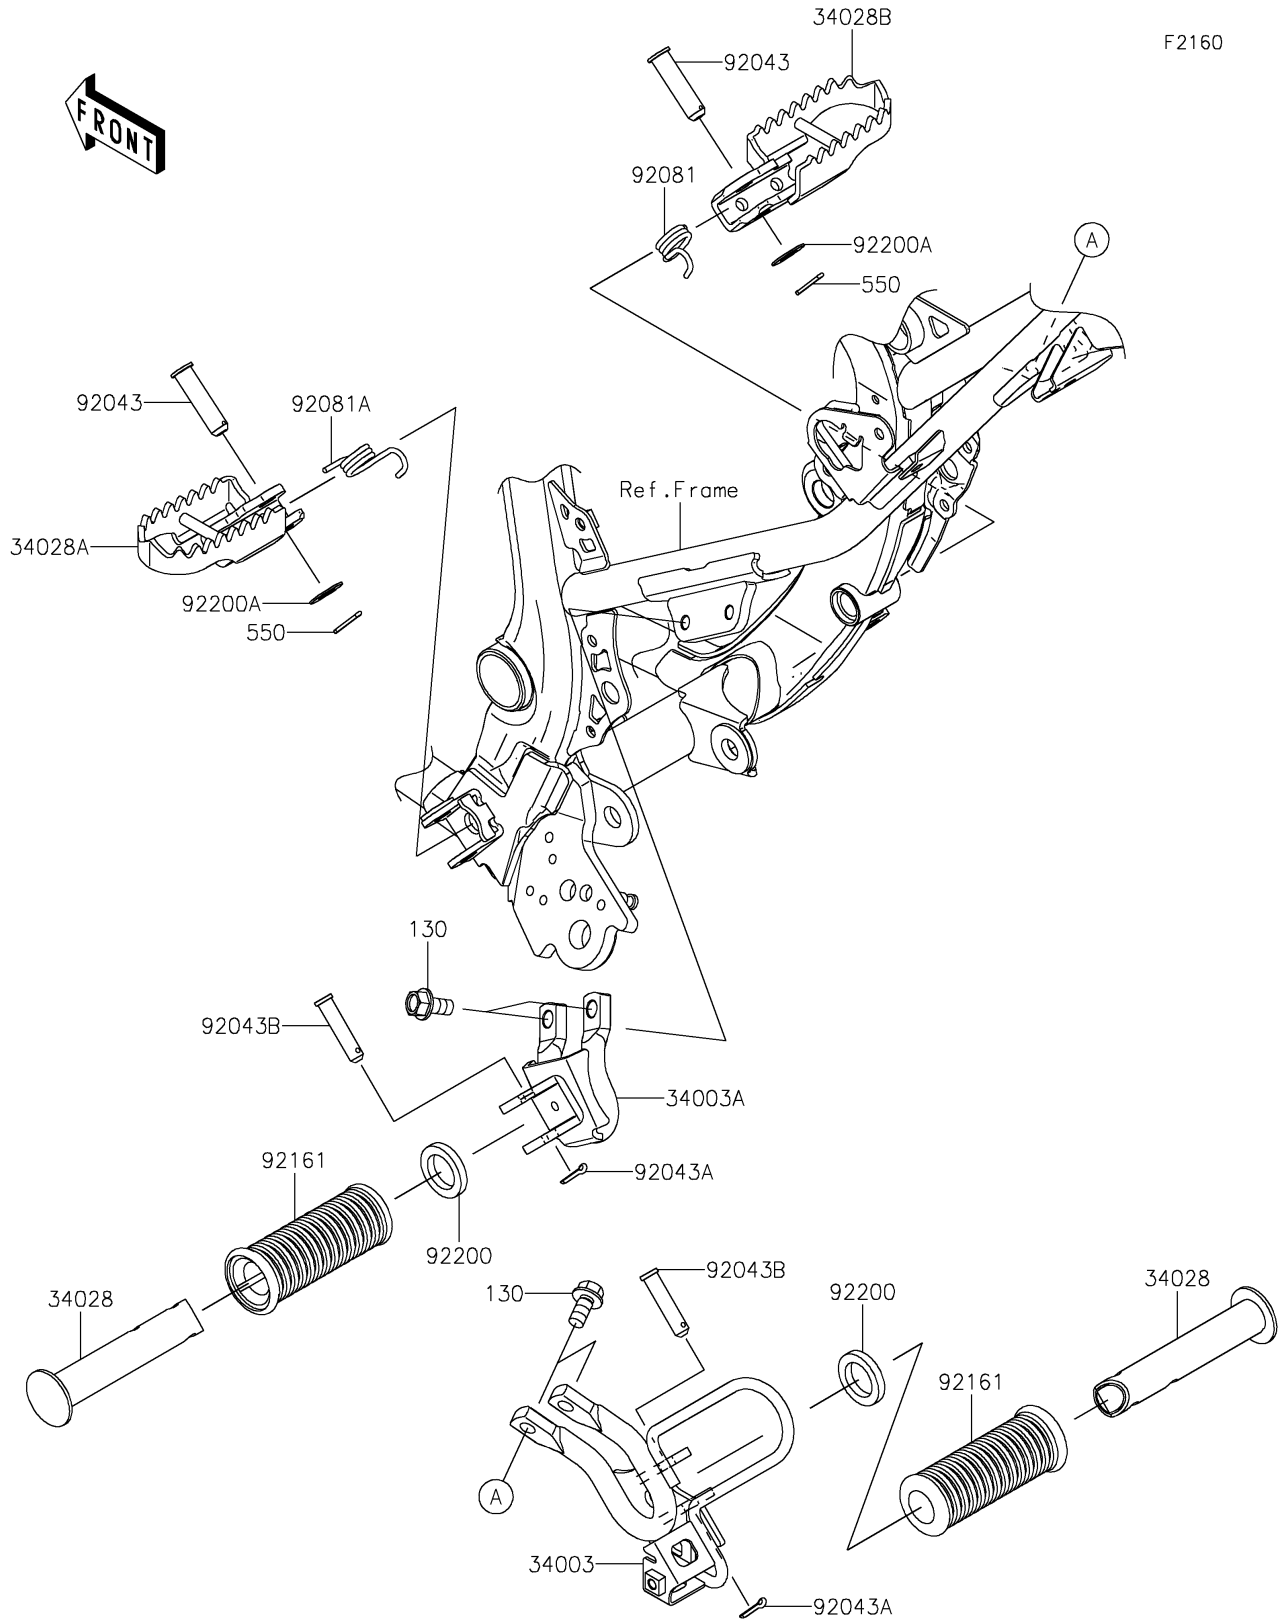

# 2021 KLX® 230 ABS PARTS DIAGRAM

Footrests

F2160

## 2021 KLX® 230 ABS PARTS LIST

### Footrests

ITEM NAME	PART NUMBER	QUANTITY
BOLT-FLANGED,8X16 (Ref # 130)	130CA0816	4
HOLDER-STEP,RH,P.SILVER (Ref # 34003)	34003-0182-458	1
HOLDER-STEP,LH,P.SILVER (Ref # 34003A)	34003-0183-458	1
STEP,RR (Ref # 34028)	34028-0007	2
STEP,LH (Ref # 34028A)	34028-0369	1
STEP,RH (Ref # 34028B)	34028-0371	1
PIN-COTTER,2.0X18 (Ref # 550)	550AA2018	2
PIN,10X35 (Ref # 92043)	92043-0744	2
PIN,COTTER,2.5X18 (Ref # 92043A)	92043-0771	2
PIN (Ref # 92043B)	92043-1714	2
SPRING,STEP,RH (Ref # 92081)	92081-1606	1
SPRING,STEP,LH (Ref # 92081A)	92081-1607	1
DAMPER,REAR STEP (Ref # 92161)	92161-0866	2
WASHER,20X30X4.5 (Ref # 92200)	92200-0869	2
WASHER,10.5X20X1.0 (Ref # 92200A)	92200-0870	2