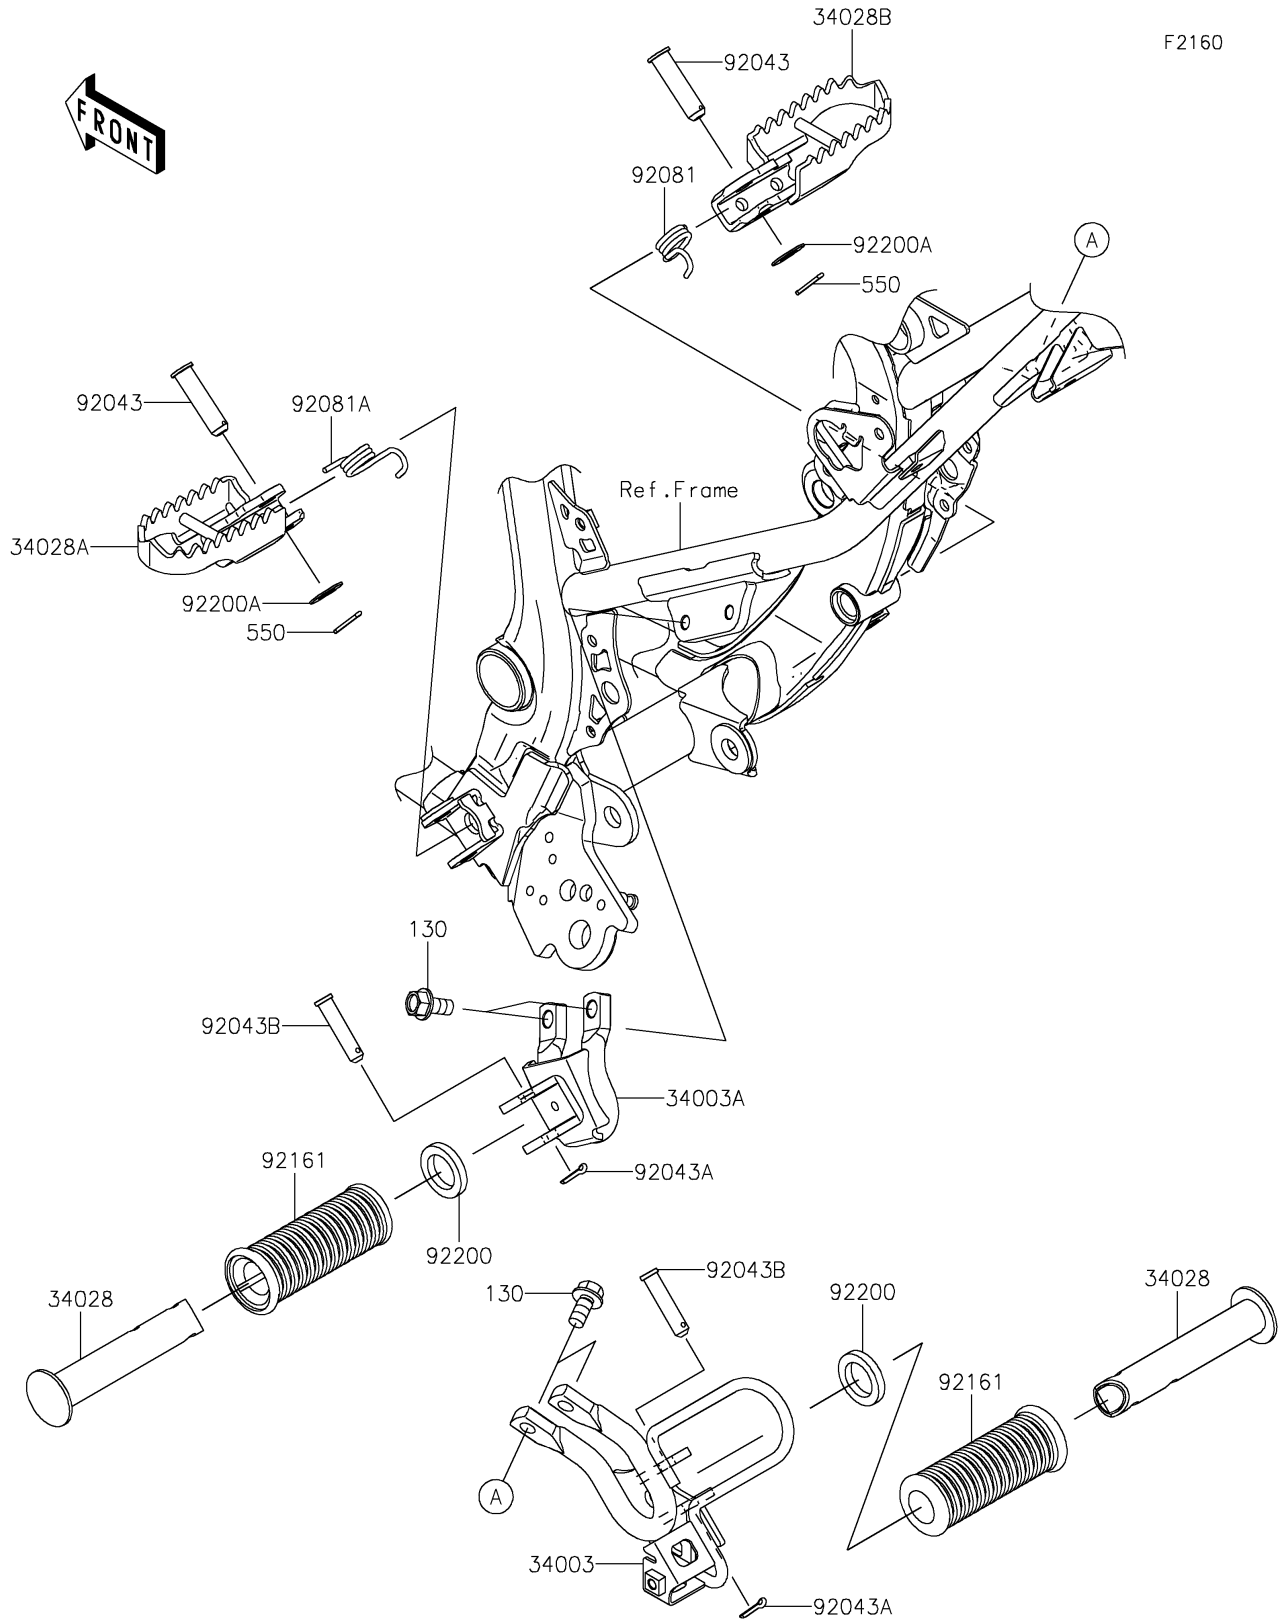

2021 KLX® 230 ABS PARTS DIAGRAM

Footrests

F2160

2021 KLX® 230 ABS PARTS LIST

Footrests

ITEM NAME	PART NUMBER	QUANTITY
BOLT-FLANGED,8X16 (Ref # 130)	130CA0816	4
HOLDER-STEP,RH,P.SILVER (Ref # 34003)	34003-0182-458	1
HOLDER-STEP,LH,P.SILVER (Ref # 34003A)	34003-0183-458	1
STEP,RR (Ref # 34028)	34028-0007	2
STEP,LH (Ref # 34028A)	34028-0369	1
STEP,RH (Ref # 34028B)	34028-0371	1
PIN-COTTER,2.0X18 (Ref # 550)	550AA2018	2
PIN,10X35 (Ref # 92043)	92043-0744	2
PIN,COTTER,2.5X18 (Ref # 92043A)	92043-0771	2
PIN (Ref # 92043B)	92043-1714	2
SPRING,STEP,RH (Ref # 92081)	92081-1606	1
SPRING,STEP,LH (Ref # 92081A)	92081-1607	1
DAMPER,REAR STEP (Ref # 92161)	92161-0866	2
WASHER,20X30X4.5 (Ref # 92200)	92200-0869	2
WASHER,10.5X20X1.0 (Ref # 92200A)	92200-0870	2