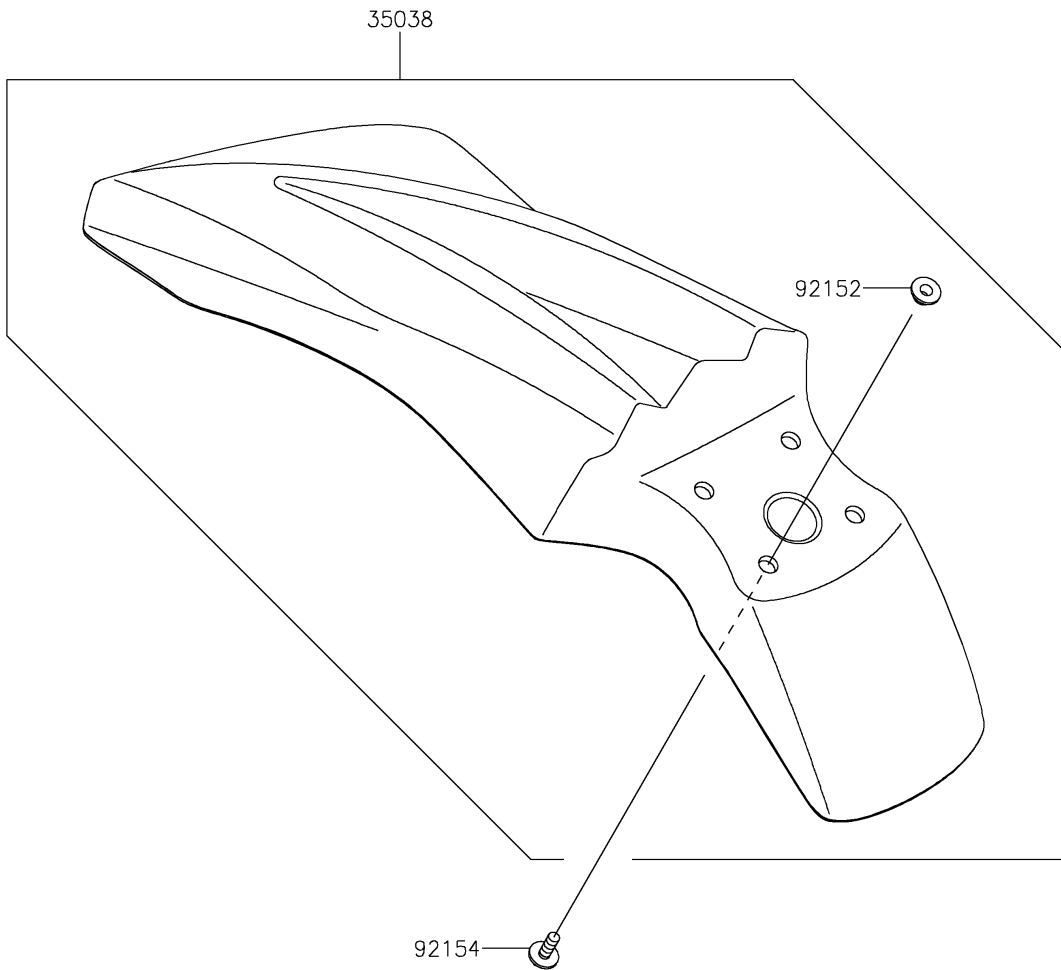

2021 KLX® 230 ABS PARTS DIAGRAM

Front Fender(s)

F2171

WOD

2021 KLX® 230 ABS PARTS LIST

Front Fender(s)

ITEM NAME	PART NUMBER	QUANTITY
FENDER-FRONT,L.GREEN (Ref # 35038)	35038-0028-290	1
COLLAR,6.8X10(16)X6.6 (Ref # 92152)	92152-0842	4
BOLT,FLANGED,6X18 (Ref # 92154)	92154-3994	4