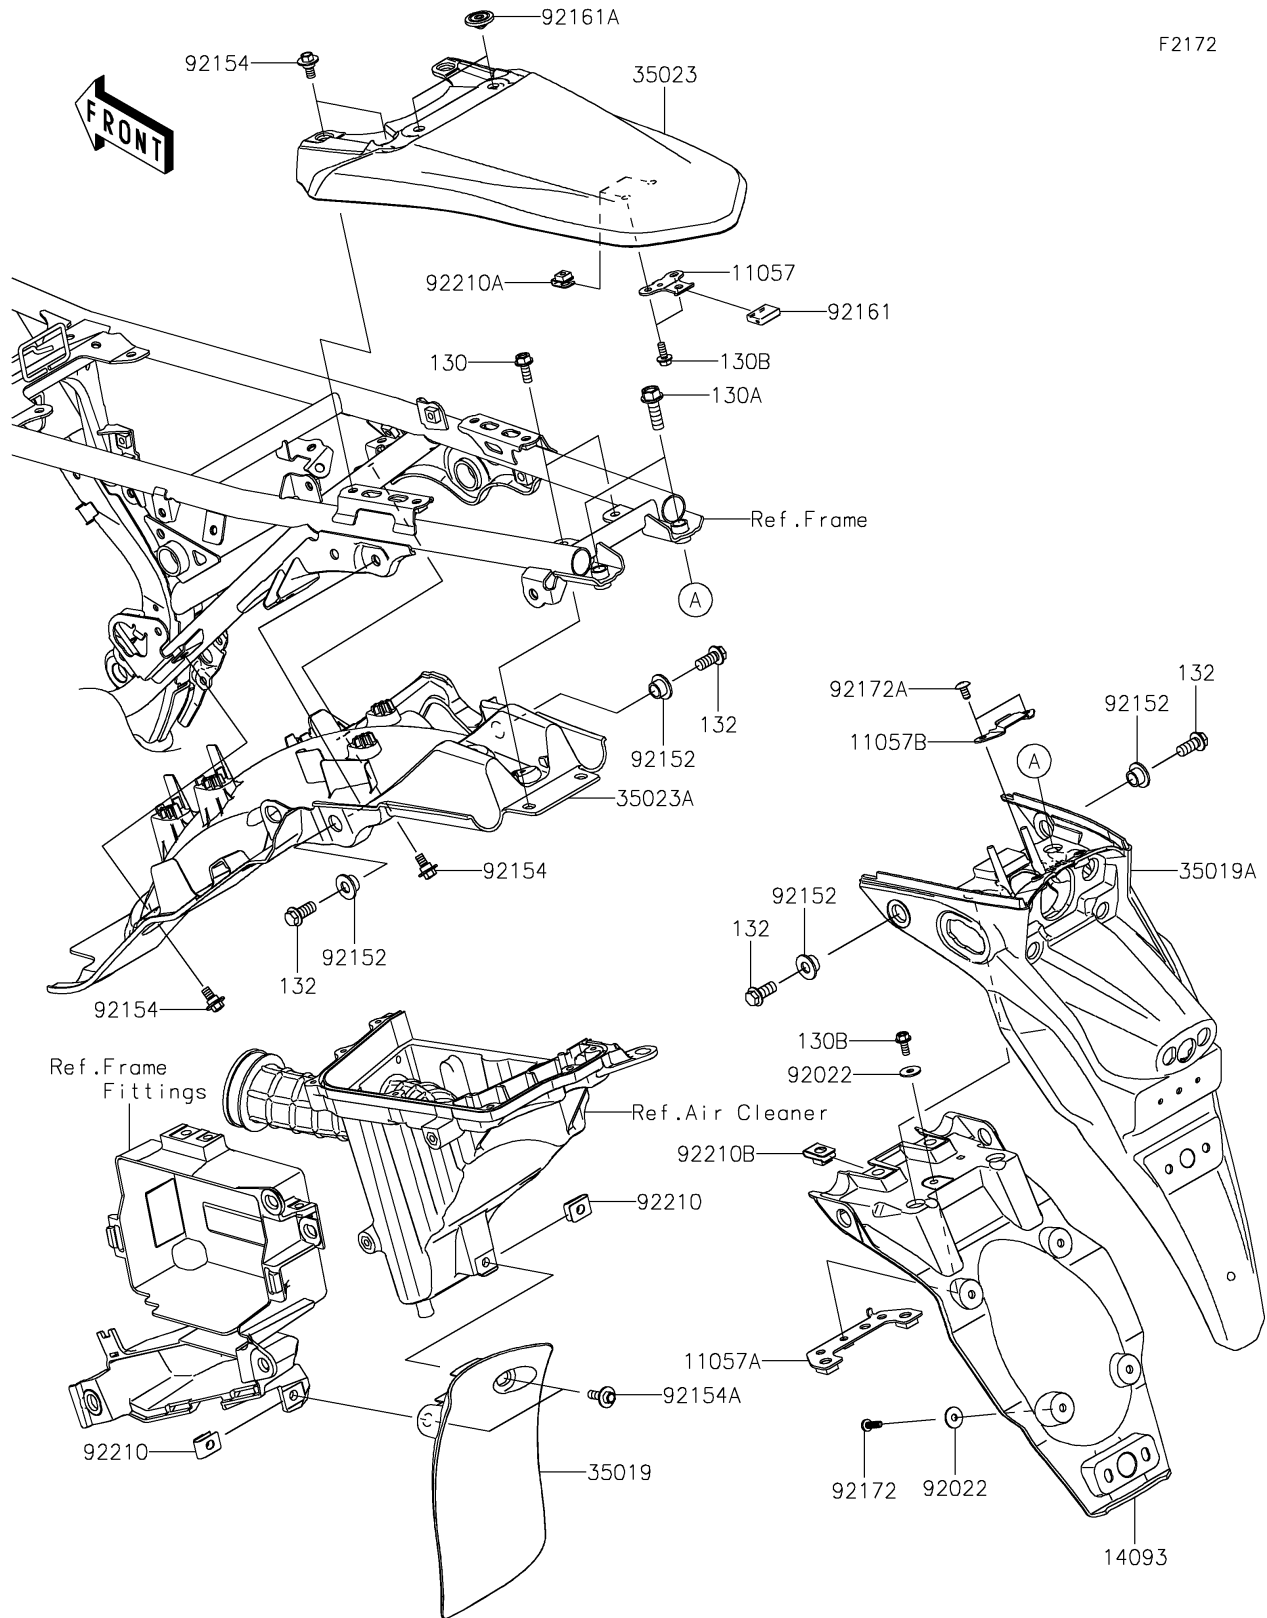

# 2021 KLX® 230 ABS PARTS DIAGRAM

Rear Fender(s)

## 2021 KLX® 230 ABS PARTS LIST

### Rear Fender(s)

ITEM NAME	PART NUMBER	QUANTITY
BRACKET (Ref # 11057)	11057-2330	1
BRACKET (Ref # 11057A)	11057-2331	1
BRACKET (Ref # 11057B)	11057-2332	1
BOLT-FLANGED,6X16 (Ref # 130)	130BA0616	2
BOLT-FLANGED,8X25 (Ref # 130A)	130BA0825	2
BOLT-FLANGED,5X12 (Ref # 130B)	130BB0512	3
BOLT-FLANGED-SMALL,8X18 (Ref # 132)	132BA0818	4
COVER (Ref # 14093)	14093-0860	1
FLAP (Ref # 35019)	35019-0664	1
FLAP,RR FENDER (Ref # 35019A)	35019-0666	1
FENDER-REAR,L.GREEN (Ref # 35023)	35023-0451-290	1
FENDER-REAR (Ref # 35023A)	35023-0459	1
WASHER,5.2X16X1.2 (Ref # 92022)	92022-263	5
COLLAR (Ref # 92152)	92152-2542	4
BOLT,FLANGED,6X9 (Ref # 92154)	92154-0546	6
BOLT,FLANGED,6X28 (Ref # 92154A)	92154-1739	2
DAMPER,15X21X5.5 (Ref # 92161)	92161-1472	1
DAMPER,8X22X10 (Ref # 92161A)	92161-1685	2
SCREW,TAPPING,5X16 (Ref # 92172)	92172-0790	4
SCREW,CROS,5X10 (Ref # 92172A)	92172-1255	2
NUT,6MM (Ref # 92210)	92210-0218	2
NUT,PLATE,5MM (Ref # 92210A)	92210-0262	2
NUT,6MM (Ref # 92210B)	92210-0474	2