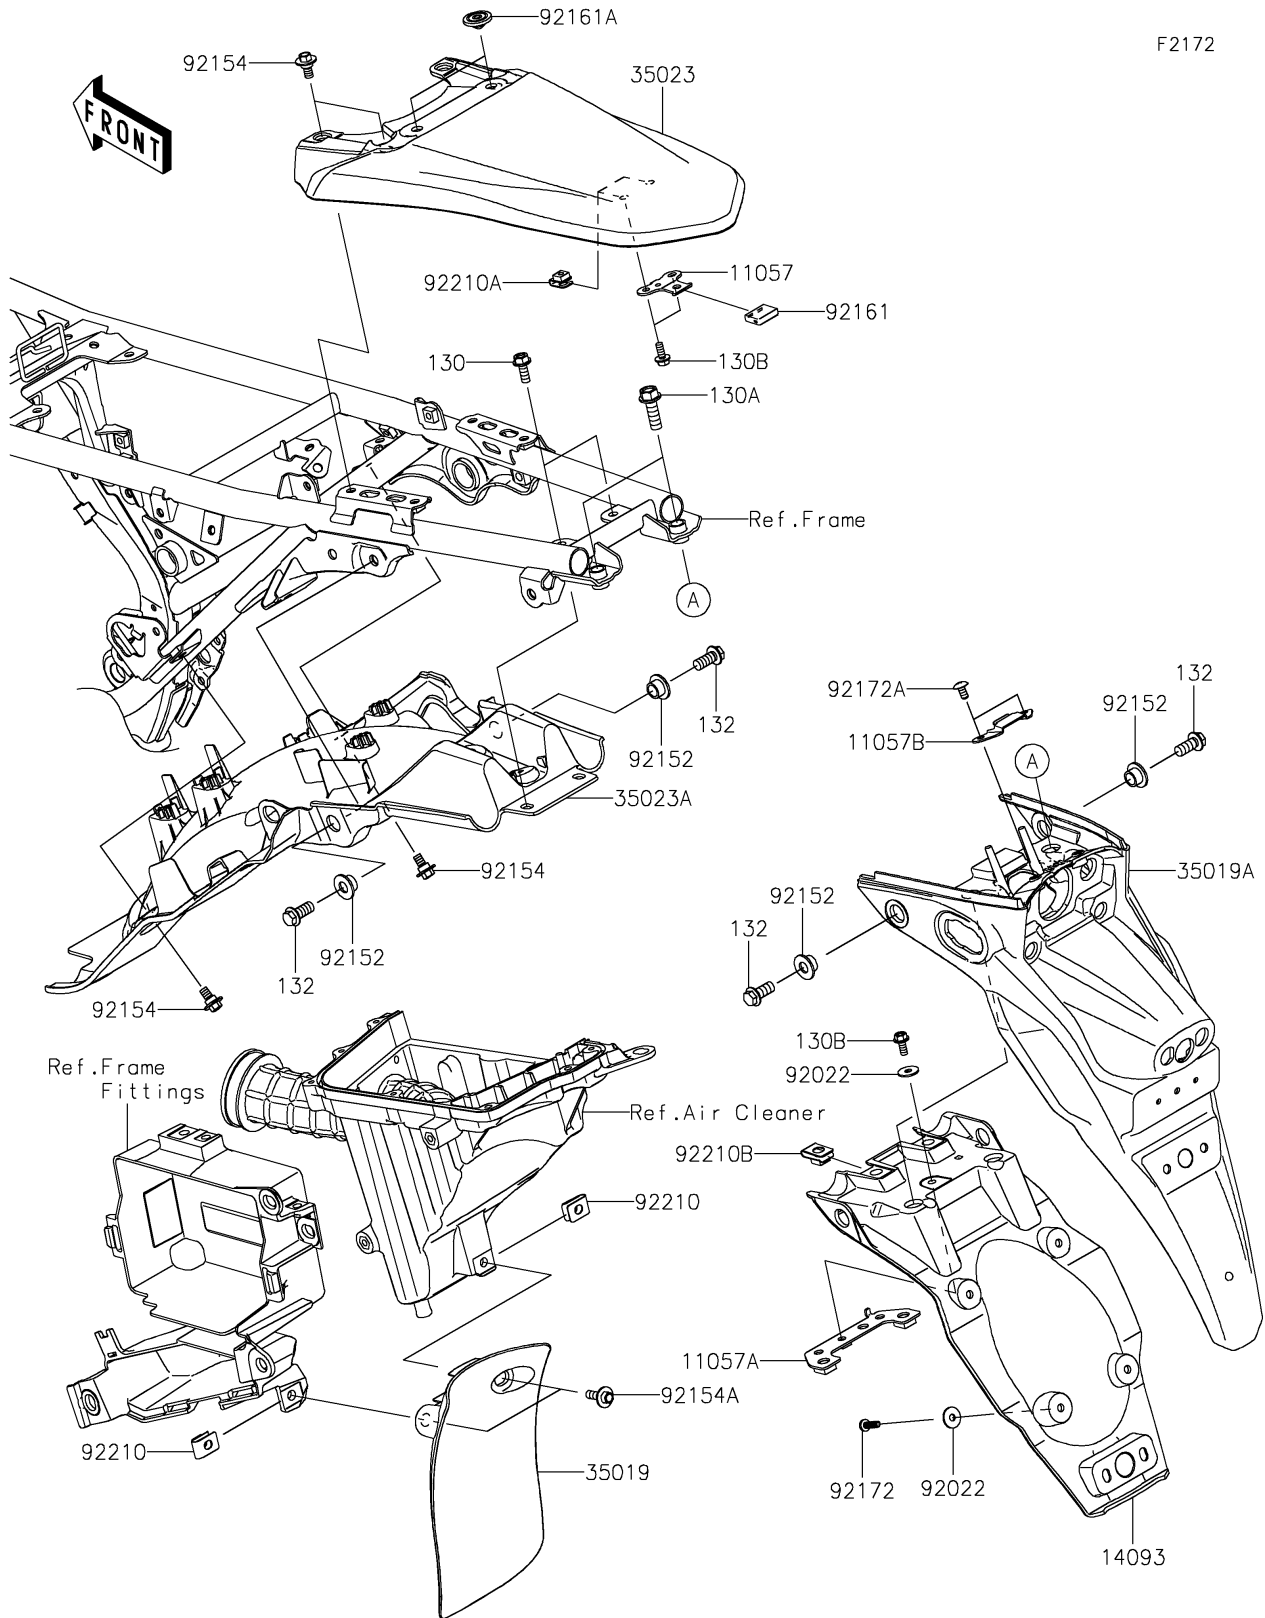

# 2021 KLX® 230 ABS PARTS DIAGRAM

Rear Fender(s)

## 2021 KLX® 230 ABS PARTS LIST

### Rear Fender(s)

ITEM NAME	PART NUMBER	QUANTITY
BRACKET (Ref # 11057)	11057-2330	1
BRACKET (Ref # 11057A)	11057-2331	1
BRACKET (Ref # 11057B)	11057-2332	1
BOLT-FLANGED,6X16 (Ref # 130)	130BA0616	2
BOLT-FLANGED,8X25 (Ref # 130A)	130BA0825	2
BOLT-FLANGED,5X12 (Ref # 130B)	130BB0512	3
BOLT-FLANGED-SMALL,8X18 (Ref # 132)	132BA0818	4
COVER (Ref # 14093)	14093-0860	1
FLAP (Ref # 35019)	35019-0664	1
FLAP,RR FENDER (Ref # 35019A)	35019-0666	1
FENDER-REAR,L.GREEN (Ref # 35023)	35023-0451-290	1
FENDER-REAR (Ref # 35023A)	35023-0459	1
WASHER,5.2X16X1.2 (Ref # 92022)	92022-263	5
COLLAR (Ref # 92152)	92152-2542	4
BOLT,FLANGED,6X9 (Ref # 92154)	92154-0546	6
BOLT,FLANGED,6X28 (Ref # 92154A)	92154-1739	2
DAMPER,15X21X5.5 (Ref # 92161)	92161-1472	1
DAMPER,8X22X10 (Ref # 92161A)	92161-1685	2
SCREW,TAPPING,5X16 (Ref # 92172)	92172-0790	4
SCREW,CROS,5X10 (Ref # 92172A)	92172-1255	2
NUT,6MM (Ref # 92210)	92210-0218	2
NUT,PLATE,5MM (Ref # 92210A)	92210-0262	2
NUT,6MM (Ref # 92210B)	92210-0474	2