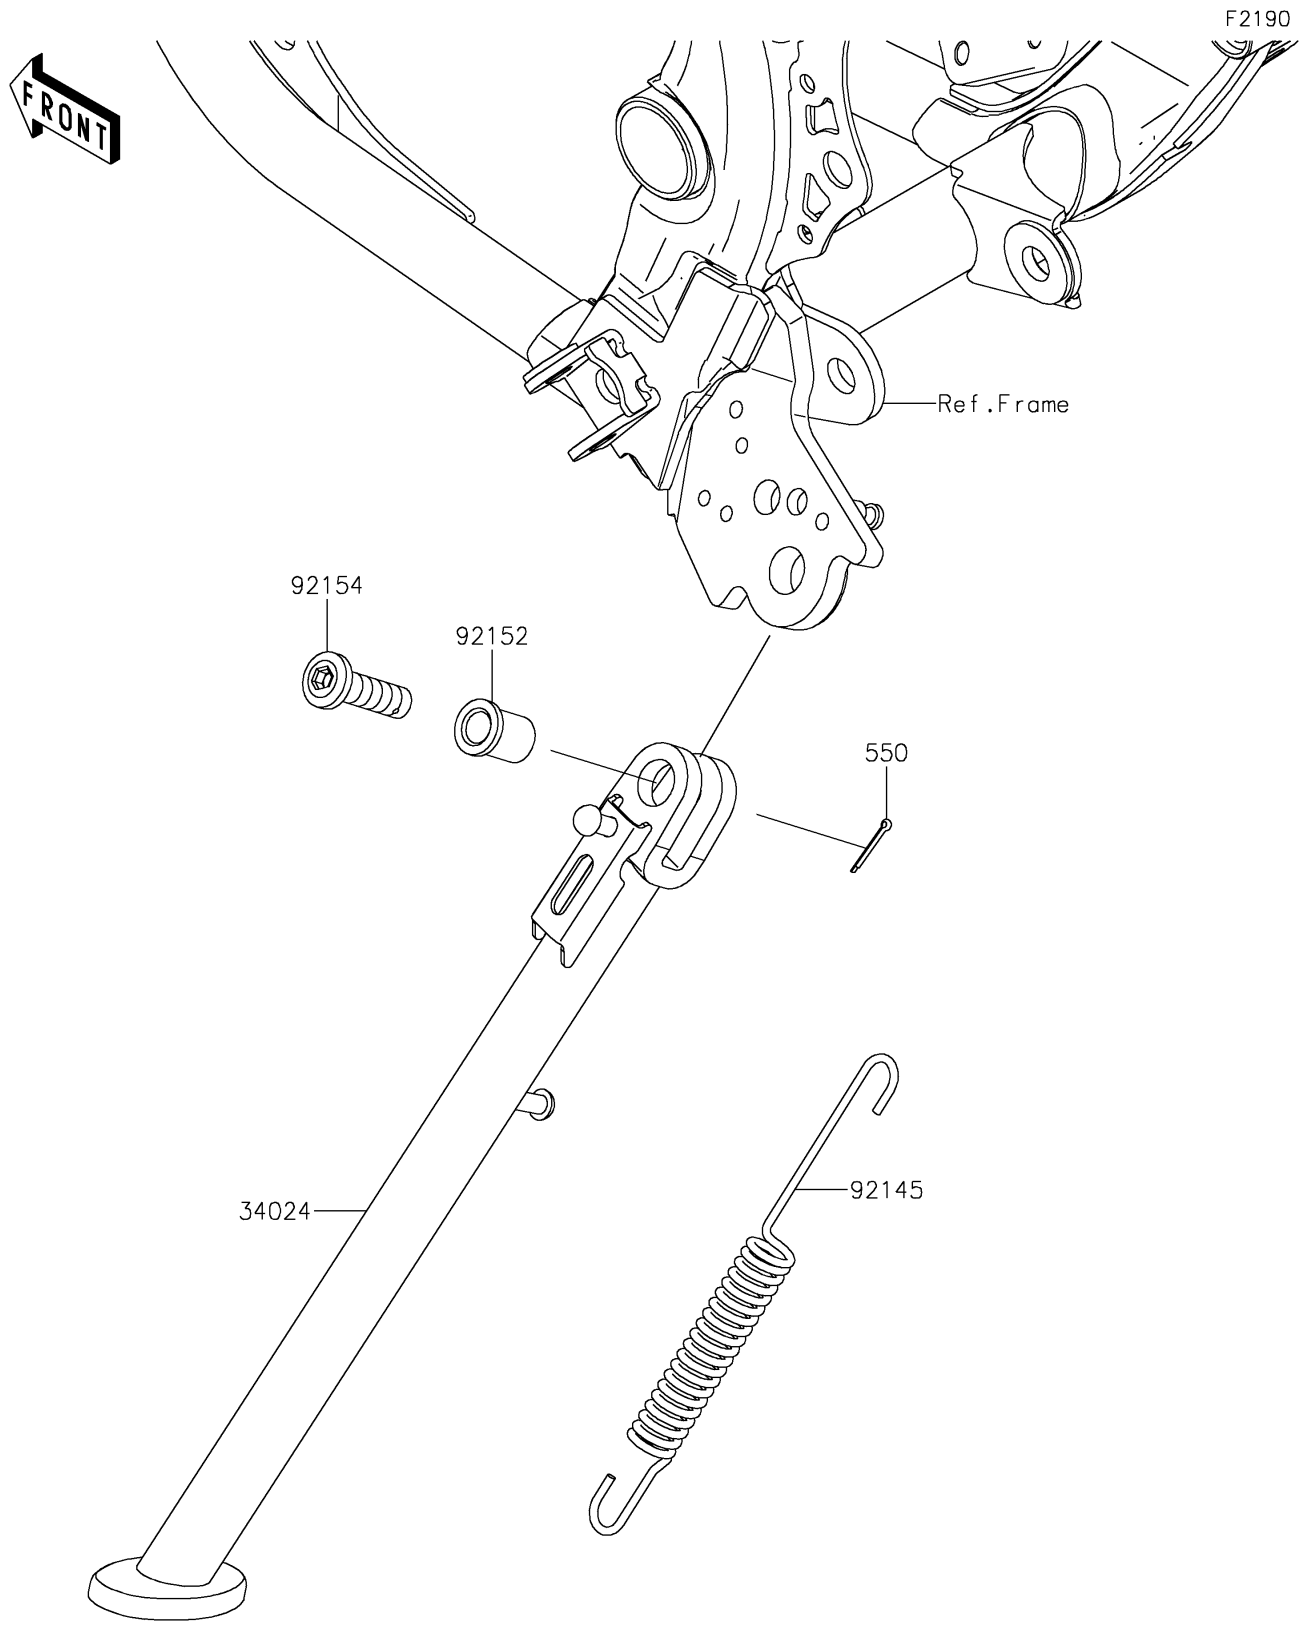

2021 KLX® 230 ABS PARTS DIAGRAM

Stand(s)

2021 KLX® 230 ABS PARTS LIST

Stand(s)

ITEM NAME	PART NUMBER	QUANTITY
STAND-SIDE,P.SILVER (Ref # 34024)	34024-0157-458	1
PIN-COTTER,2.0X15 (Ref # 550)	550AA2015	1
SPRING,SIDE STAND (Ref # 92145)	92145-1910	1
COLLAR (Ref # 92152)	92152-2561	1
BOLT,SIDE STAND (Ref # 92154)	92154-3895	1