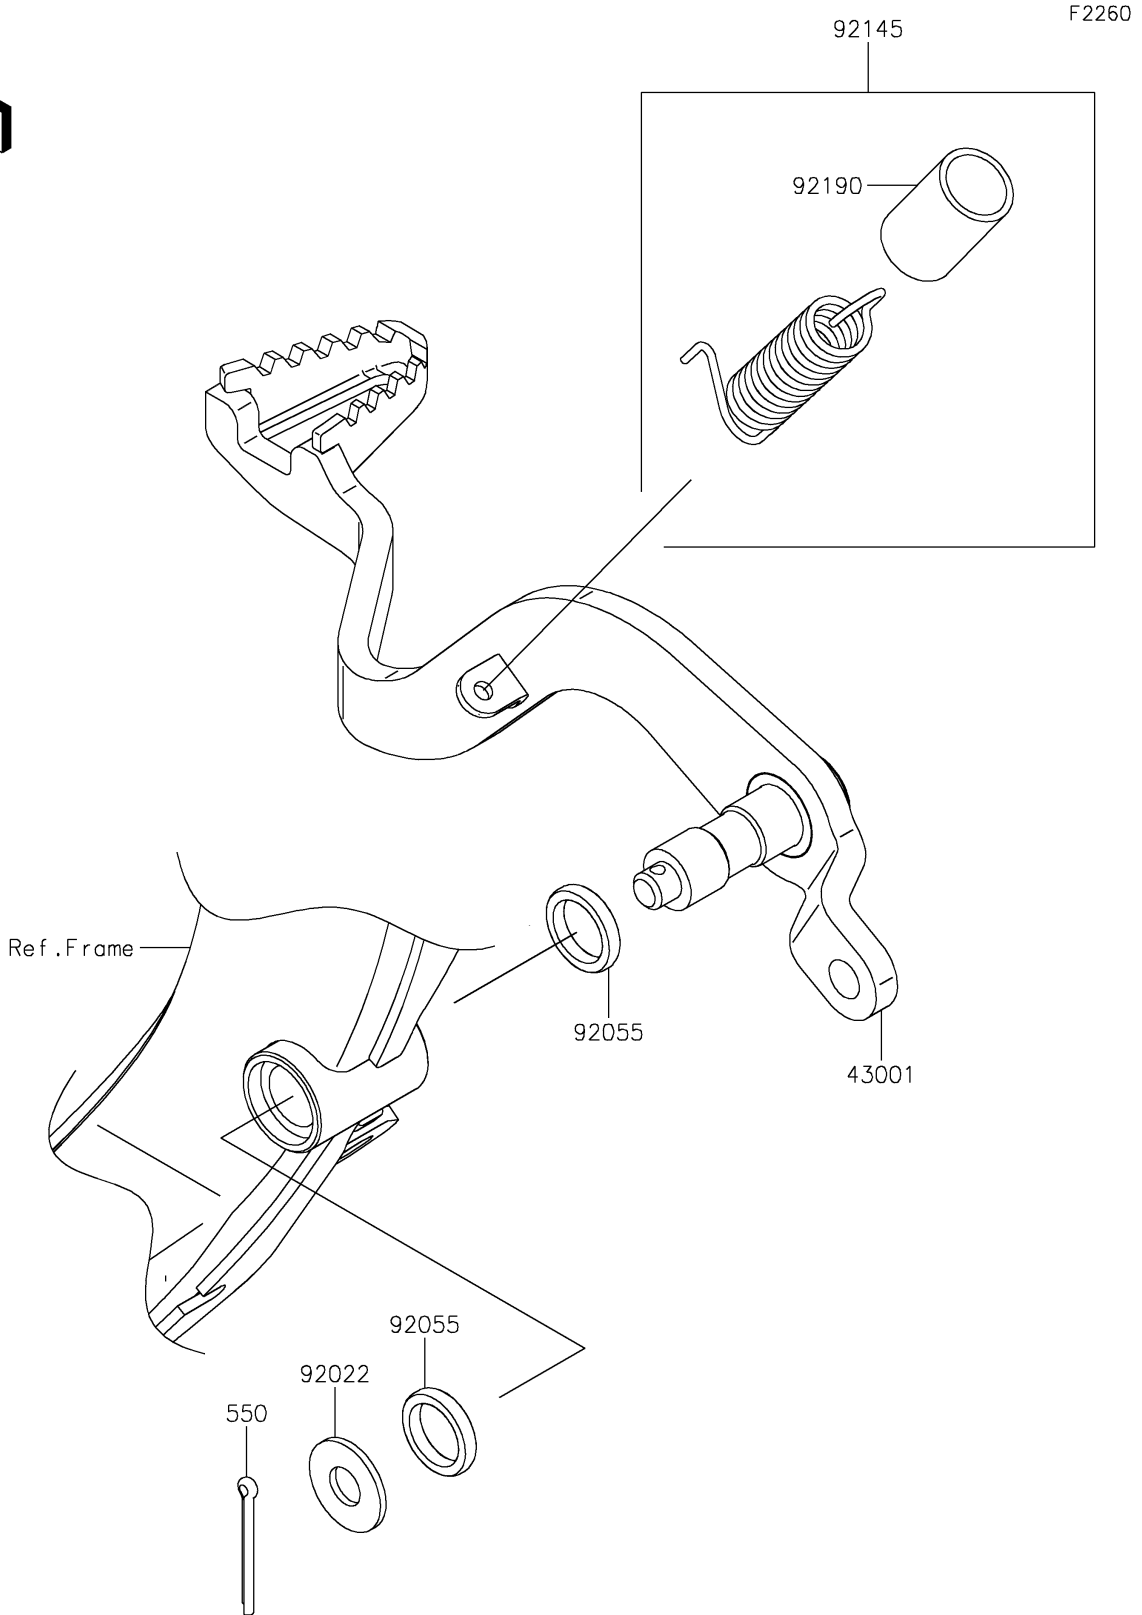

2021 KLX® 230 ABS PARTS DIAGRAM

Brake Pedal

2021 KLX® 230 ABS PARTS LIST

Brake Pedal

ITEM NAME	PART NUMBER	QUANTITY
LEVER-BRAKE (Ref # 43001)	43001-0776	1
PIN-COTTER,2.5X25 (Ref # 550)	550AA2525	1
WASHER,8.5X20X1.6 (Ref # 92022)	92022-1561	1
RING-O,13.1X2.7 (Ref # 92055)	92055-0768	2
SPRING,BRAKE PEDAL RETURN (Ref # 92145)	92145-1867	1
TUBE,13X16X25 (Ref # 92190)	92190-1488	1