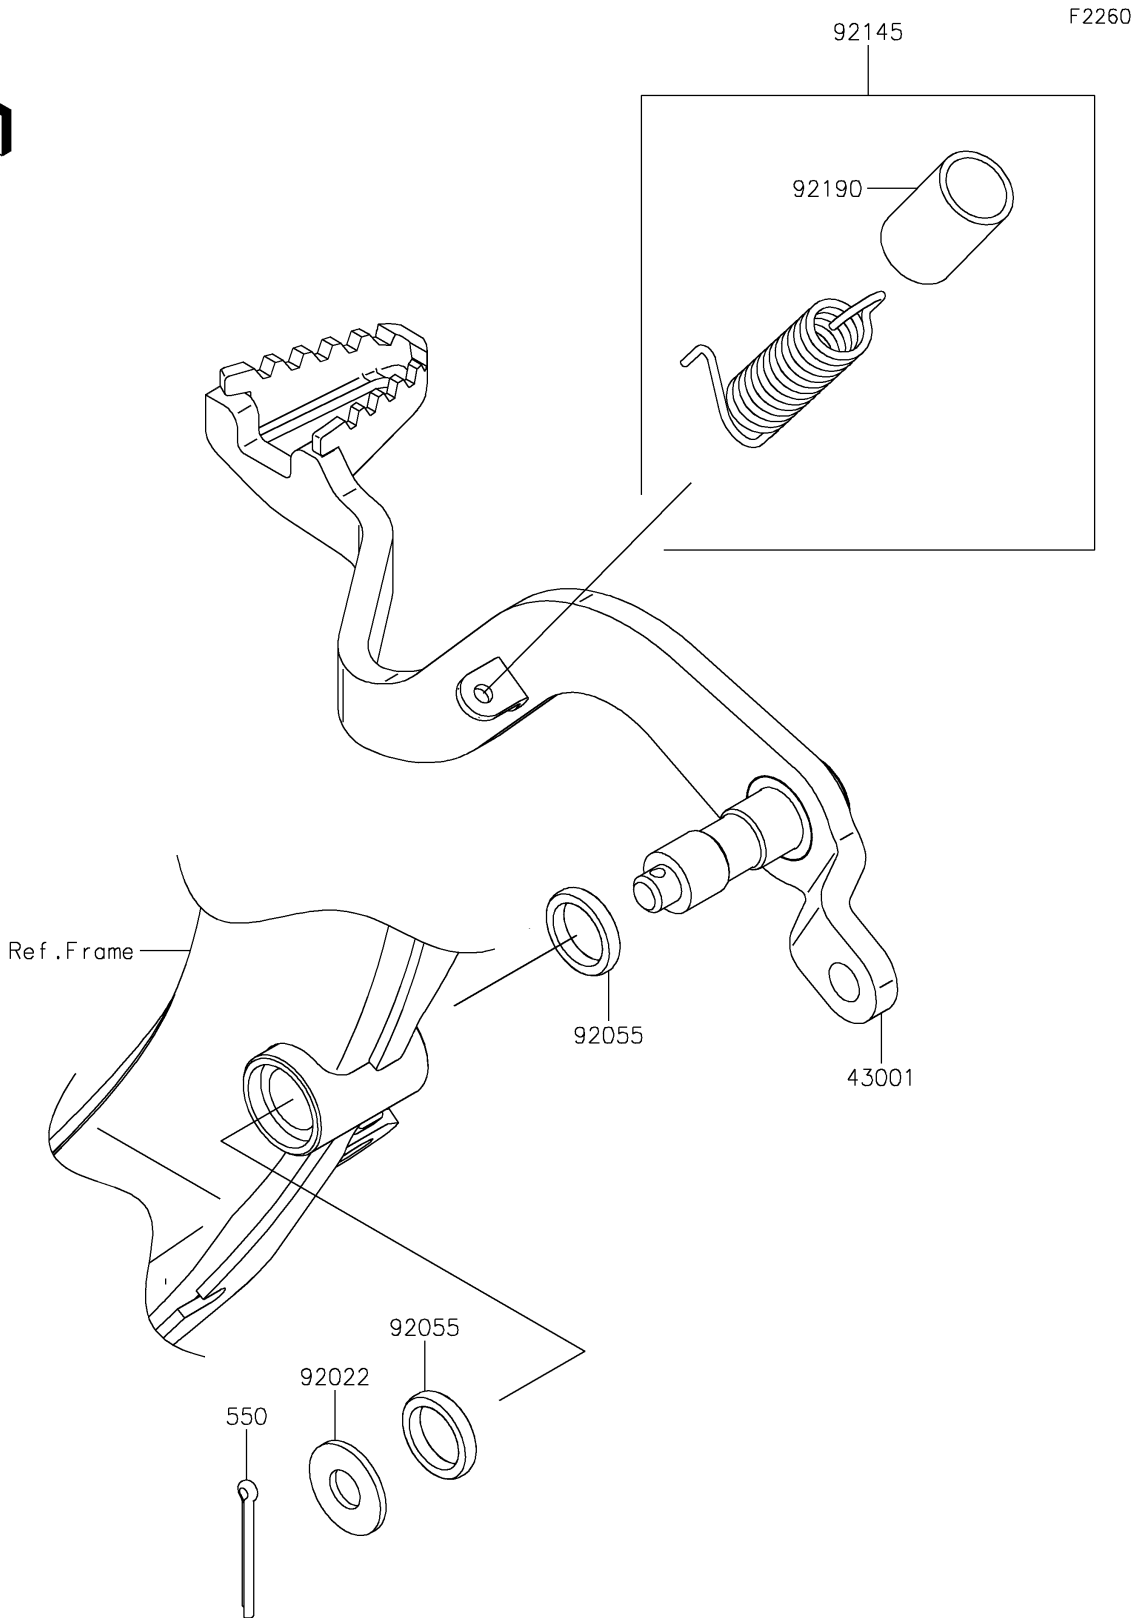

2021 KLX® 230 ABS PARTS DIAGRAM

Brake Pedal

2021 KLX® 230 ABS PARTS LIST

Brake Pedal

ITEM NAME	PART NUMBER	QUANTITY
LEVER-BRAKE (Ref # 43001)	43001-0776	1
PIN-COTTER,2.5X25 (Ref # 550)	550AA2525	1
WASHER,8.5X20X1.6 (Ref # 92022)	92022-1561	1
RING-O,13.1X2.7 (Ref # 92055)	92055-0768	2
SPRING,BRAKE PEDAL RETURN (Ref # 92145)	92145-1867	1
TUBE,13X16X25 (Ref # 92190)	92190-1488	1