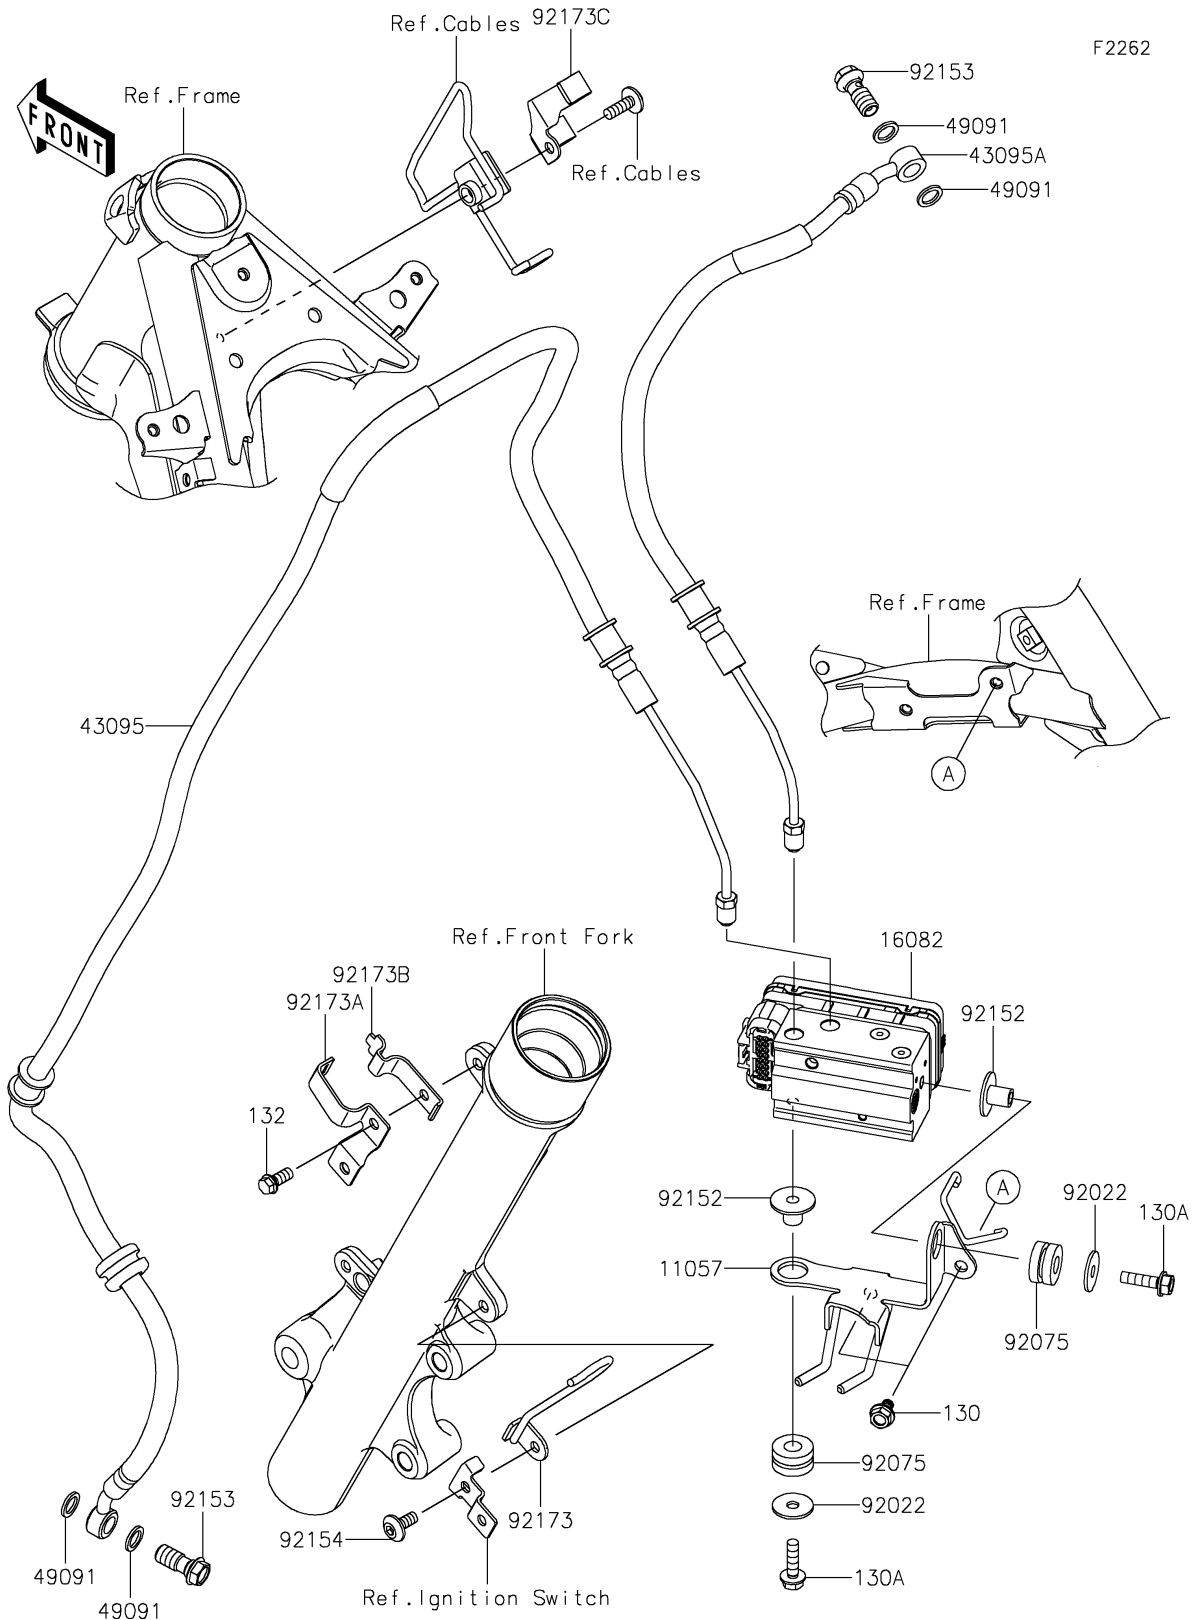

# 2021 KLX® 230 ABS PARTS DIAGRAM

## Brake Piping

F2262

# 2021 KLX® 230 ABS PARTS LIST

Brake Piping

ITEM NAME	PART NUMBER	QUANTITY
-----------	-------------	----------