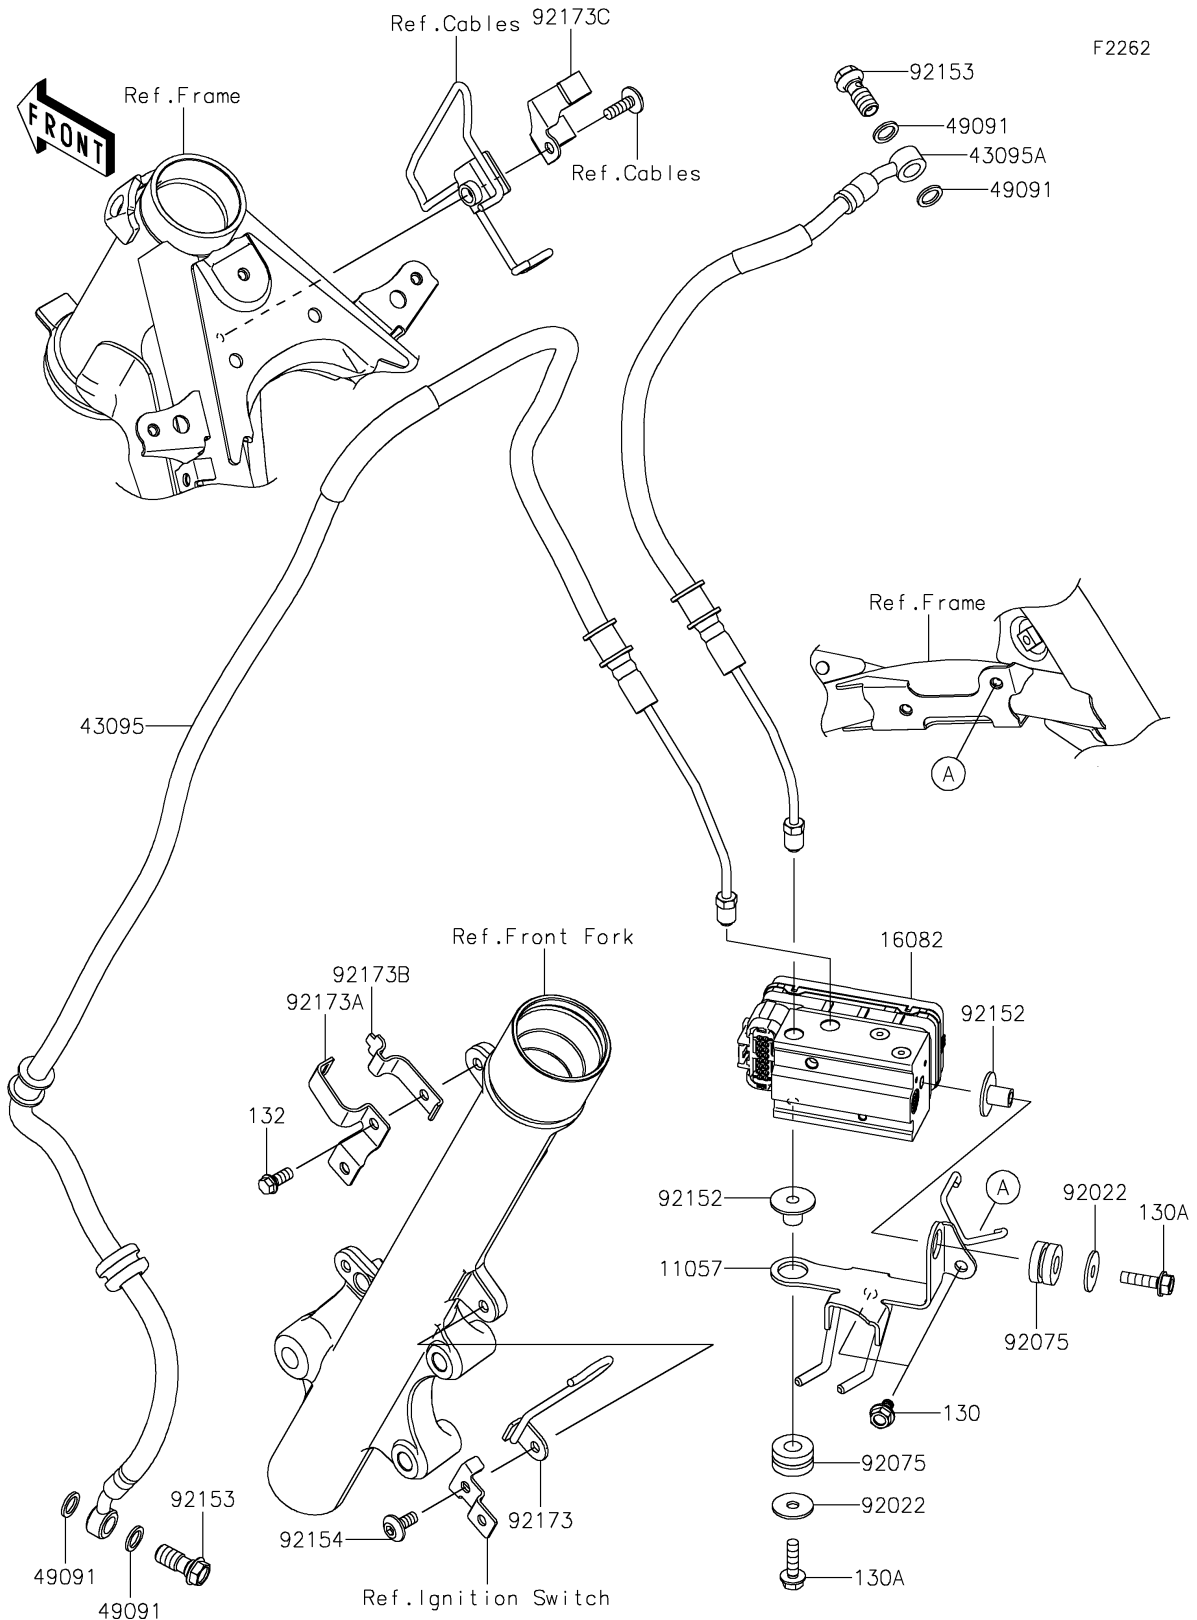

2021 KLX® 230 ABS PARTS DIAGRAM

Brake Piping

2021 KLX® 230 ABS PARTS LIST

Brake Piping

ITEM NAME	PART NUMBER	QUANTITY
BRACKET,ABS UNIT (Ref # 11057)	11057-2358	1
BOLT-FLANGED,6X10 (Ref # 130)	130BA0610	2
BOLT-FLANGED,6X22 (Ref # 130A)	130BA0622	2
BOLT-FLANGED-SMALL,6X14 (Ref # 132)	132BA0614	1
PUMP-ASSY-OIL,ABS,BOSCH,10MB (Ref # 16082)	16082-0823	1
HOSE-BRAKE,ABS UNIT-FR CALIPER (Ref # 43095)	43095-1644	1
HOSE-BRAKE,ABS UNIT-FR M/C (Ref # 43095A)	43095-1645	1
WASHER-SEAL,10.1X14.5X1.5 (Ref # 49091)	49091-0001	4
WASHER,6.5X22X1.6 (Ref # 92022)	92022-237	2
DAMPER (Ref # 92075)	92075-209	2
COLLAR,6.5X10X13.6 (Ref # 92152)	92152-2204	2
BOLT,OIL,L=23 (Ref # 92153)	92153-0029	2
BOLT,SOCKET,6X14 (Ref # 92154)	92154-3763	1
CLAMP,BRAKE HOSE,CALIPER (Ref # 92173)	92173-1972	1
CLAMP (Ref # 92173A)	92173-2043	1
CLAMP (Ref # 92173B)	92173-2044	1
CLAMP (Ref # 92173C)	92173-2045	1