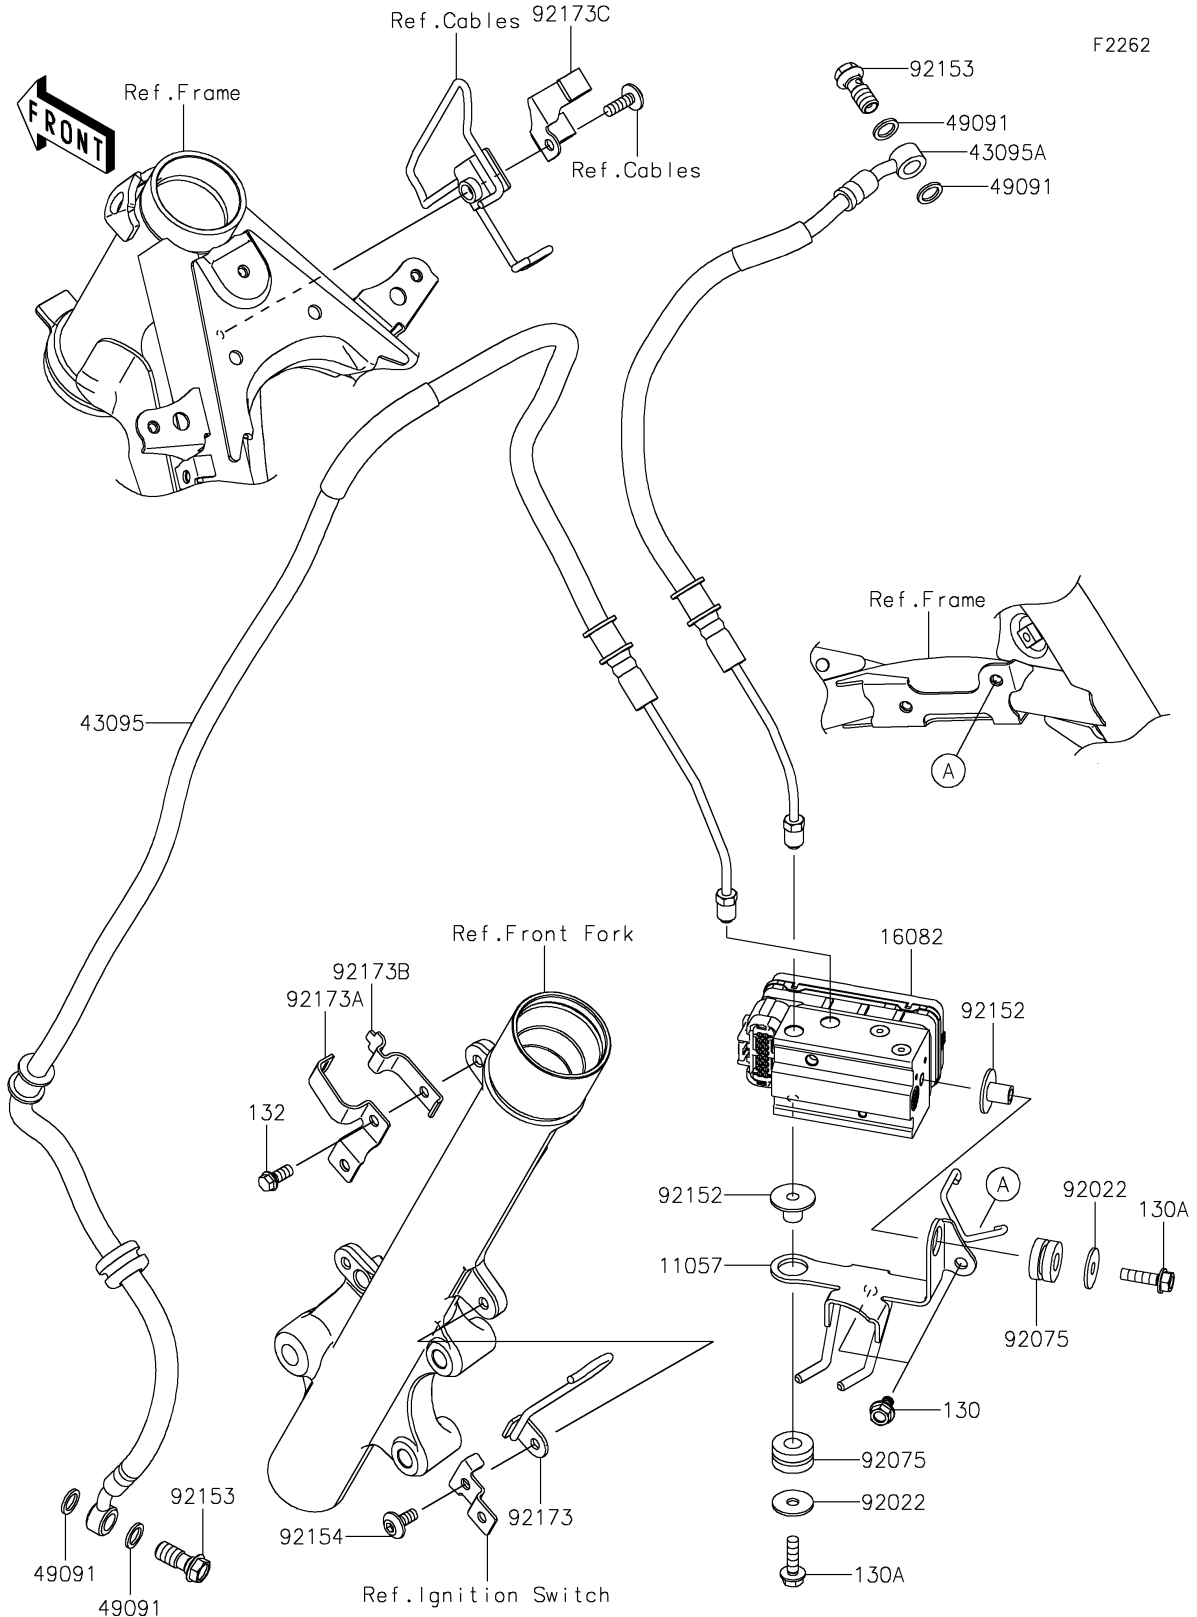

# 2021 KLX® 230 ABS PARTS DIAGRAM

## Brake Piping

## 2021 KLX® 230 ABS PARTS LIST

### Brake Piping

ITEM NAME	PART NUMBER	QUANTITY
BRACKET,ABS UNIT (Ref # 11057)	11057-2358	1
BOLT-FLANGED,6X10 (Ref # 130)	130BA0610	2
BOLT-FLANGED,6X22 (Ref # 130A)	130BA0622	2
BOLT-FLANGED-SMALL,6X14 (Ref # 132)	132BA0614	1
PUMP-ASSY-OIL,ABS,BOSCH,10MB (Ref # 16082)	16082-0823	1
HOSE-BRAKE,ABS UNIT-FR CALIPER (Ref # 43095)	43095-1644	1
HOSE-BRAKE,ABS UNIT-FR M/C (Ref # 43095A)	43095-1645	1
WASHER-SEAL,10.1X14.5X1.5 (Ref # 49091)	49091-0001	4
WASHER,6.5X22X1.6 (Ref # 92022)	92022-237	2
DAMPER (Ref # 92075)	92075-209	2
COLLAR,6.5X10X13.6 (Ref # 92152)	92152-2204	2
BOLT,OIL,L=23 (Ref # 92153)	92153-0029	2
BOLT,SOCKET,6X14 (Ref # 92154)	92154-3763	1
CLAMP,BRAKE HOSE,CALIPER (Ref # 92173)	92173-1972	1
CLAMP (Ref # 92173A)	92173-2043	1
CLAMP (Ref # 92173B)	92173-2044	1
CLAMP (Ref # 92173C)	92173-2045	1