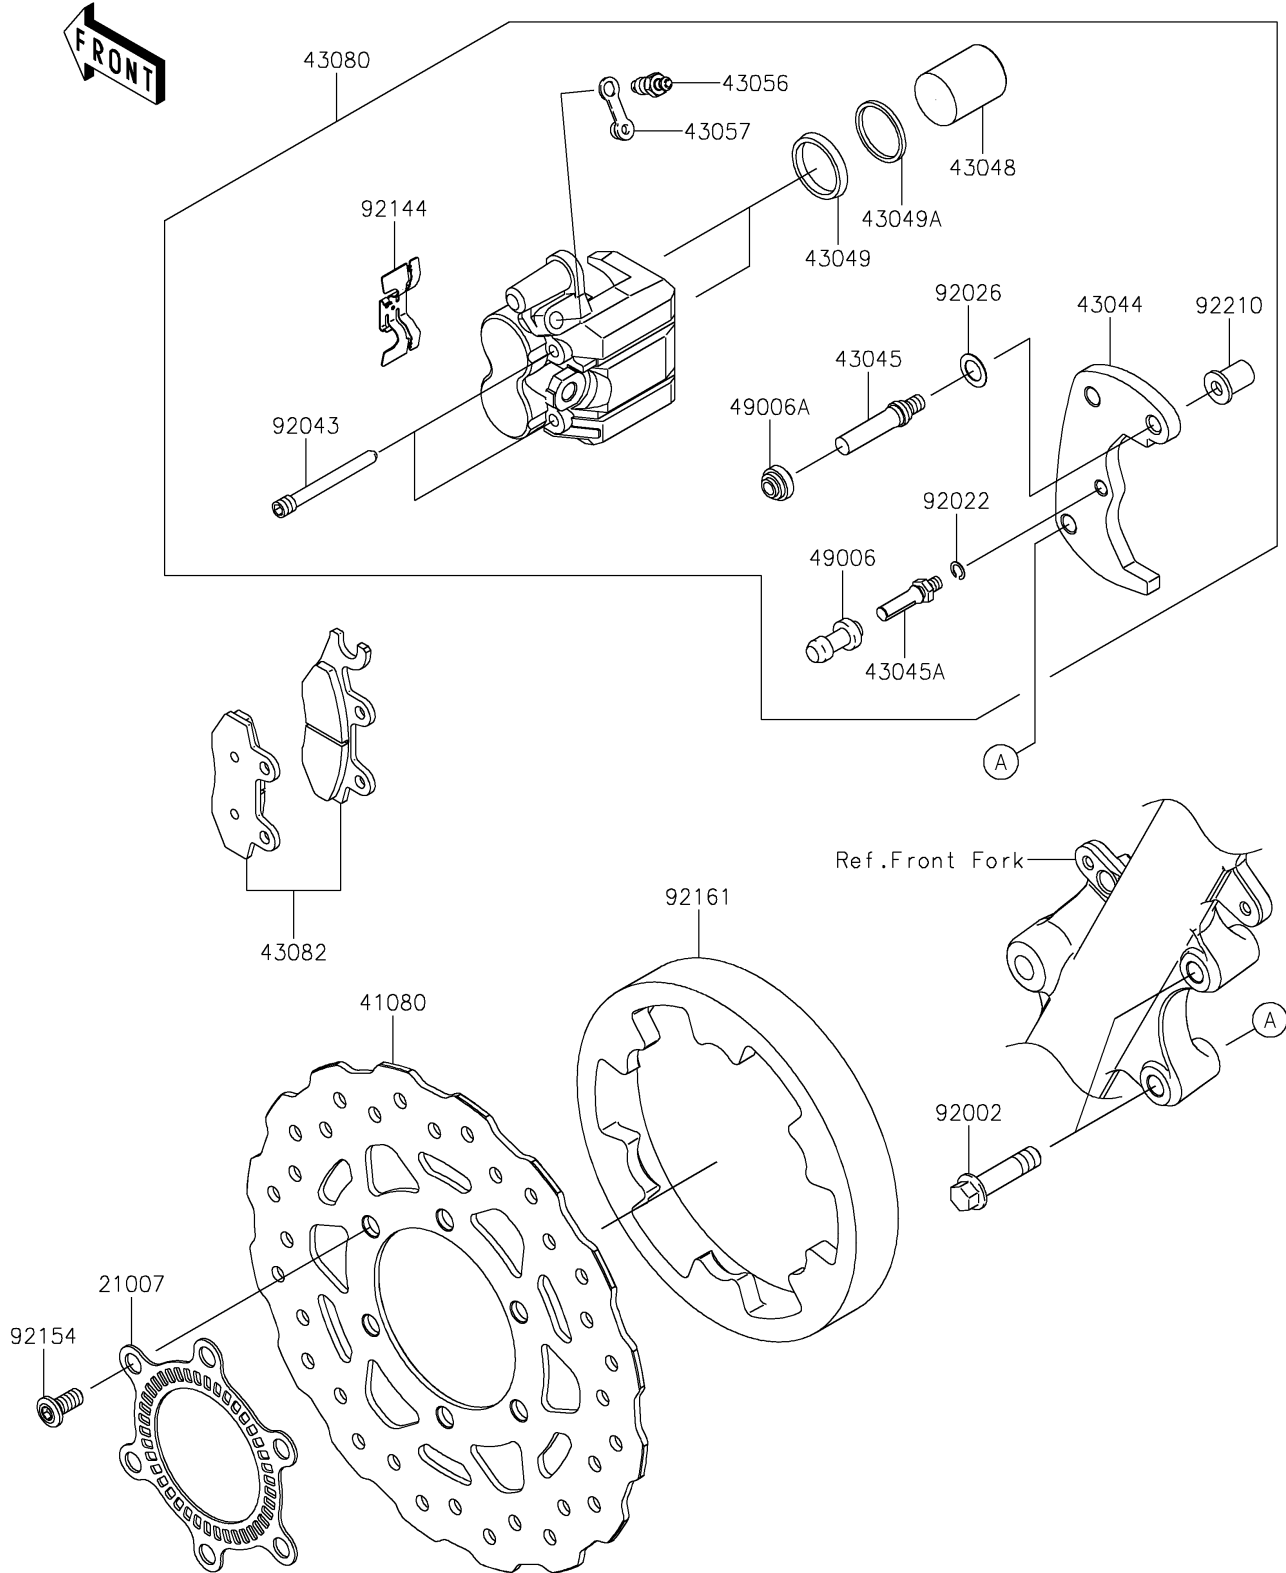

2021 KLX® 230 ABS PARTS DIAGRAM

Front Brake

F2292

2021 KLX®230 ABS PARTS LIST

Front Brake

ITEM NAME	PART NUMBER	QUANTITY
-----------	-------------	----------