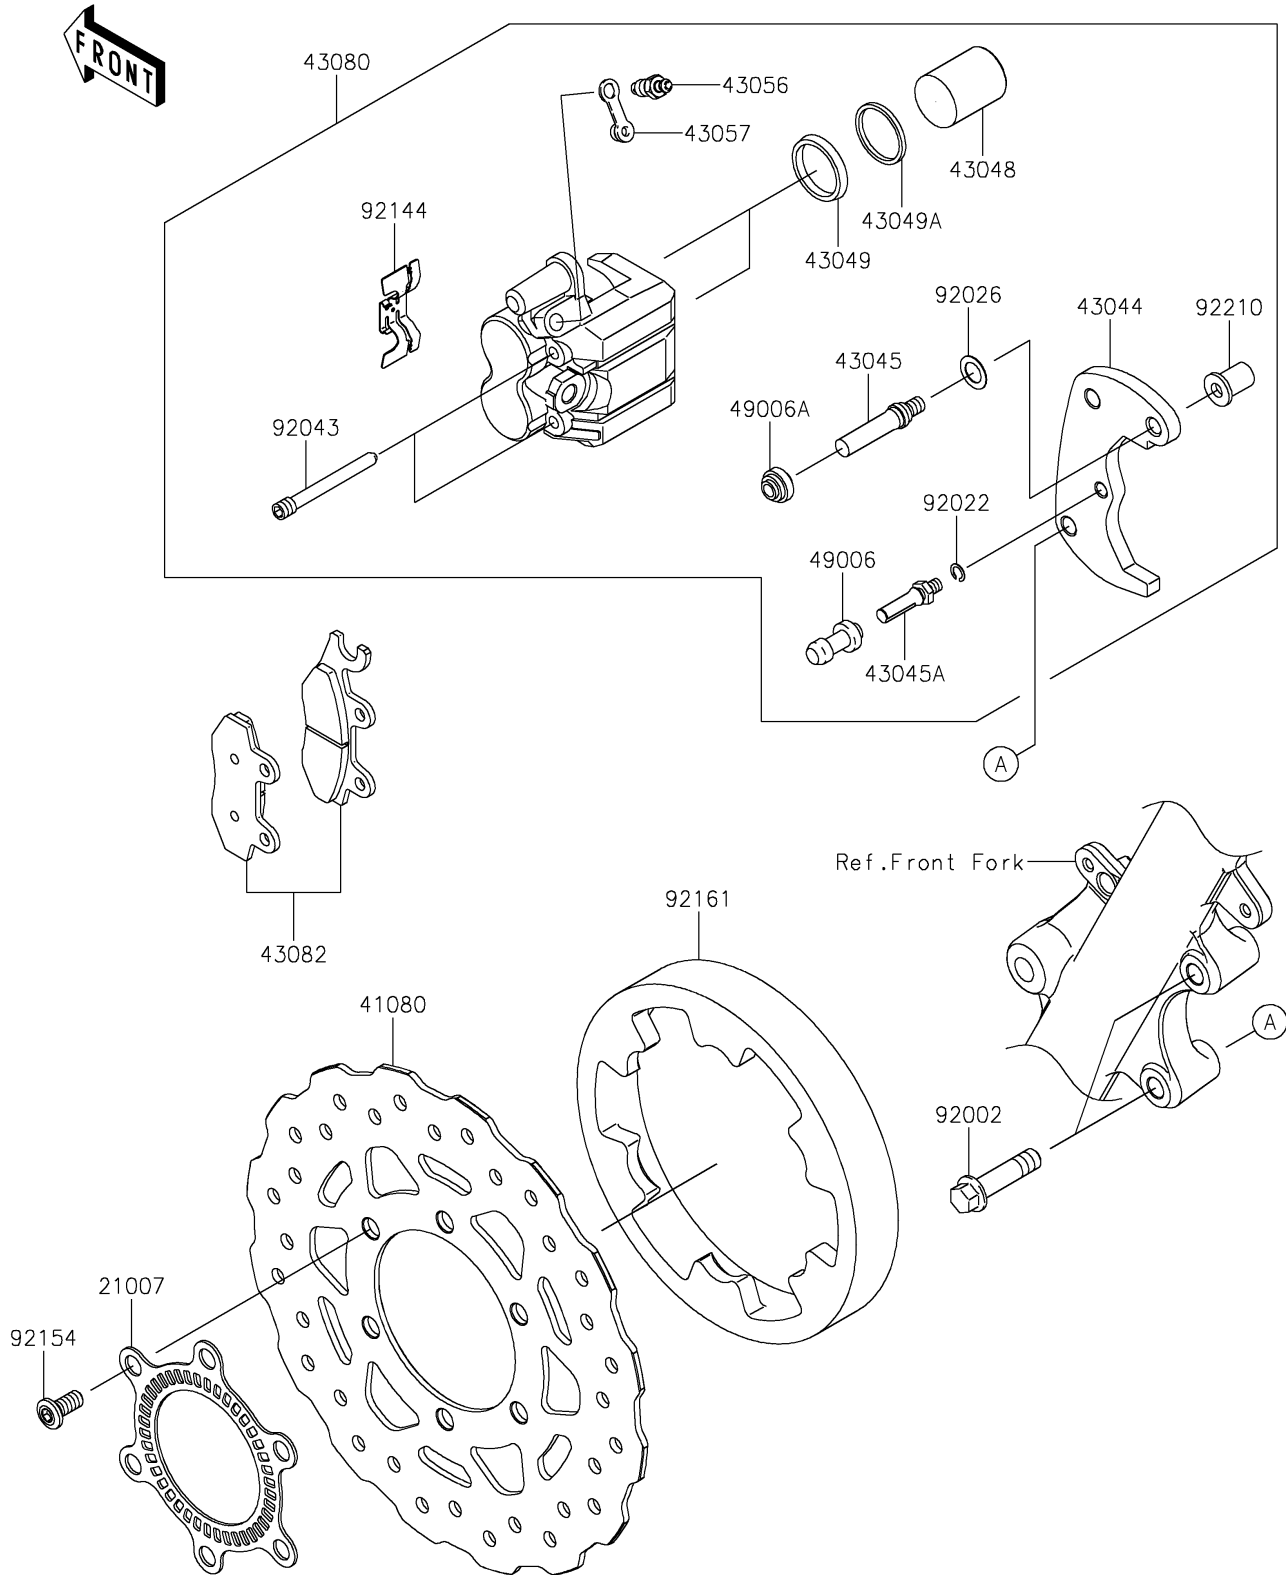

# 2021 KLX® 230 ABS PARTS DIAGRAM

Front Brake

F2292

## 2021 KLX® 230 ABS PARTS LIST

### Front Brake

ITEM NAME	PART NUMBER	QUANTITY
ROTOR,SENSOR (Ref # 21007)	21007-0683	1
DISC,FR (Ref # 41080)	41080-0709	1
HOLDER-COMP-CALIPER (Ref # 43044)	43044-0091	1
SHAFT-CALIPER (Ref # 43045)	43045-0004	1
SHAFT-CALIPER (Ref # 43045A)	43045-1010	1
PISTON-CALIPER (Ref # 43048)	43048-0010	2
PACKING,PISTON SEAL (Ref # 43049)	43049-1060	2
PACKING,PISTON SEAL (Ref # 43049A)	43049-1061	2
BREATHER-BRAKE (Ref # 43056)	43056-0004	1
CAP-BREATHER (Ref # 43057)	43057-1001	1
CALIPER-SUB-ASSY,FR (Ref # 43080)	43080-0201	1
PAD-ASSY-BRAKE (Ref # 43082)	43082-0060	1
BOOT,CALIPER (Ref # 49006)	49006-1088	1
BOOT,CALIPER (Ref # 49006A)	49006-1242	1
BOLT,FLANGED,10X41 (Ref # 92002)	92002-1468	2
WASHER,WAVE (Ref # 92022)	92022-1373	1
SPACER (Ref # 92026)	92026-0876	1
PIN,HANGER (Ref # 92043)	92043-1416	2
SPRING,PAD (Ref # 92144)	92144-1847	1
BOLT,SOCKET,8X18 (Ref # 92154)	92154-3951	6
DAMPER,FR BRAKE (Ref # 92161)	92161-2298	1
NUT (Ref # 92210)	92210-0615	1