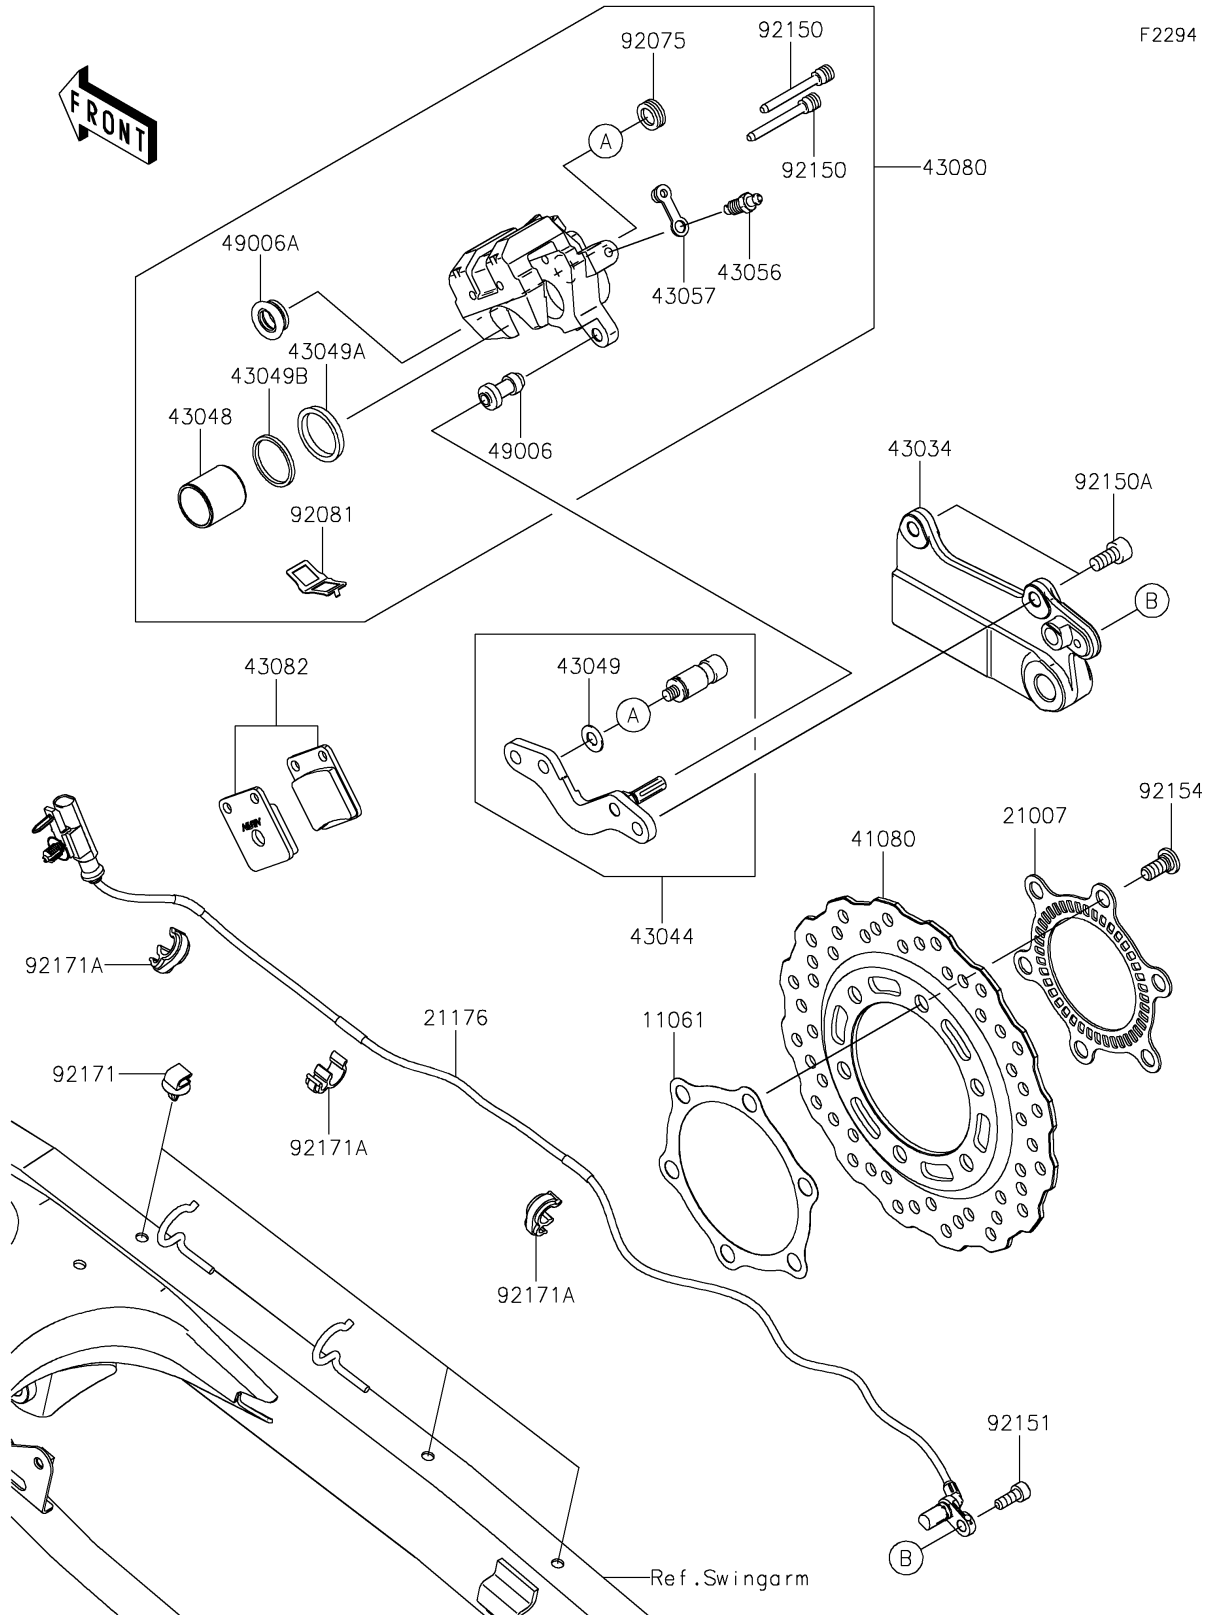

2021 KLX® 230 ABS PARTS DIAGRAM

Rear Brake

2021 KLX® 230 ABS PARTS LIST

Rear Brake

ITEM NAME	PART NUMBER	QUANTITY
GASKET,DISC (Ref # 11061)	11061-1349	1
ROTOR,SENSOR (Ref # 21007)	21007-0683	1
SENSOR,SPEED,RR (Ref # 21176)	21176-0905	1
DISC,RR (Ref # 41080)	41080-0702	1
HOLDER-BRAKE (Ref # 43034)	43034-0160	1
HOLDER-COMP-CALIPER,RR (Ref # 43044)	43044-1076	1
PISTON-CALIPER (Ref # 43048)	43048-1090	1
PACKING (Ref # 43049)	43049-1025	1
PACKING,PISTON SEAL (Ref # 43049A)	43049-1060	1
PACKING,PISTON SEAL (Ref # 43049B)	43049-1061	1
BREATHER-BRAKE (Ref # 43056)	43056-0004	1
CAP-BREATHER (Ref # 43057)	43057-1001	1
CALIPER-SUB-ASSY,RR (Ref # 43080)	43080-0123	1
PAD-ASSY-BRAKE (Ref # 43082)	43082-0159	1
BOOT,CALIPER (Ref # 49006)	49006-1088	1
BOOT,CALIPER (Ref # 49006A)	49006-1089	1
DAMPER (Ref # 92075)	92075-1414	1
SPRING,PAD (Ref # 92081)	92081-1502	1
BOLT (Ref # 92150)	92150-1144	2
BOLT,SOCKET,8X16 (Ref # 92150A)	92150-1840	2
BOLT (Ref # 92151)	92151-1166	1
BOLT,SOCKET,8X18 (Ref # 92154)	92154-3951	6
CLAMP (Ref # 92171)	92171-0640	3
CLAMP,BRAKE HOSE (Ref # 92171A)	92171-1819	3