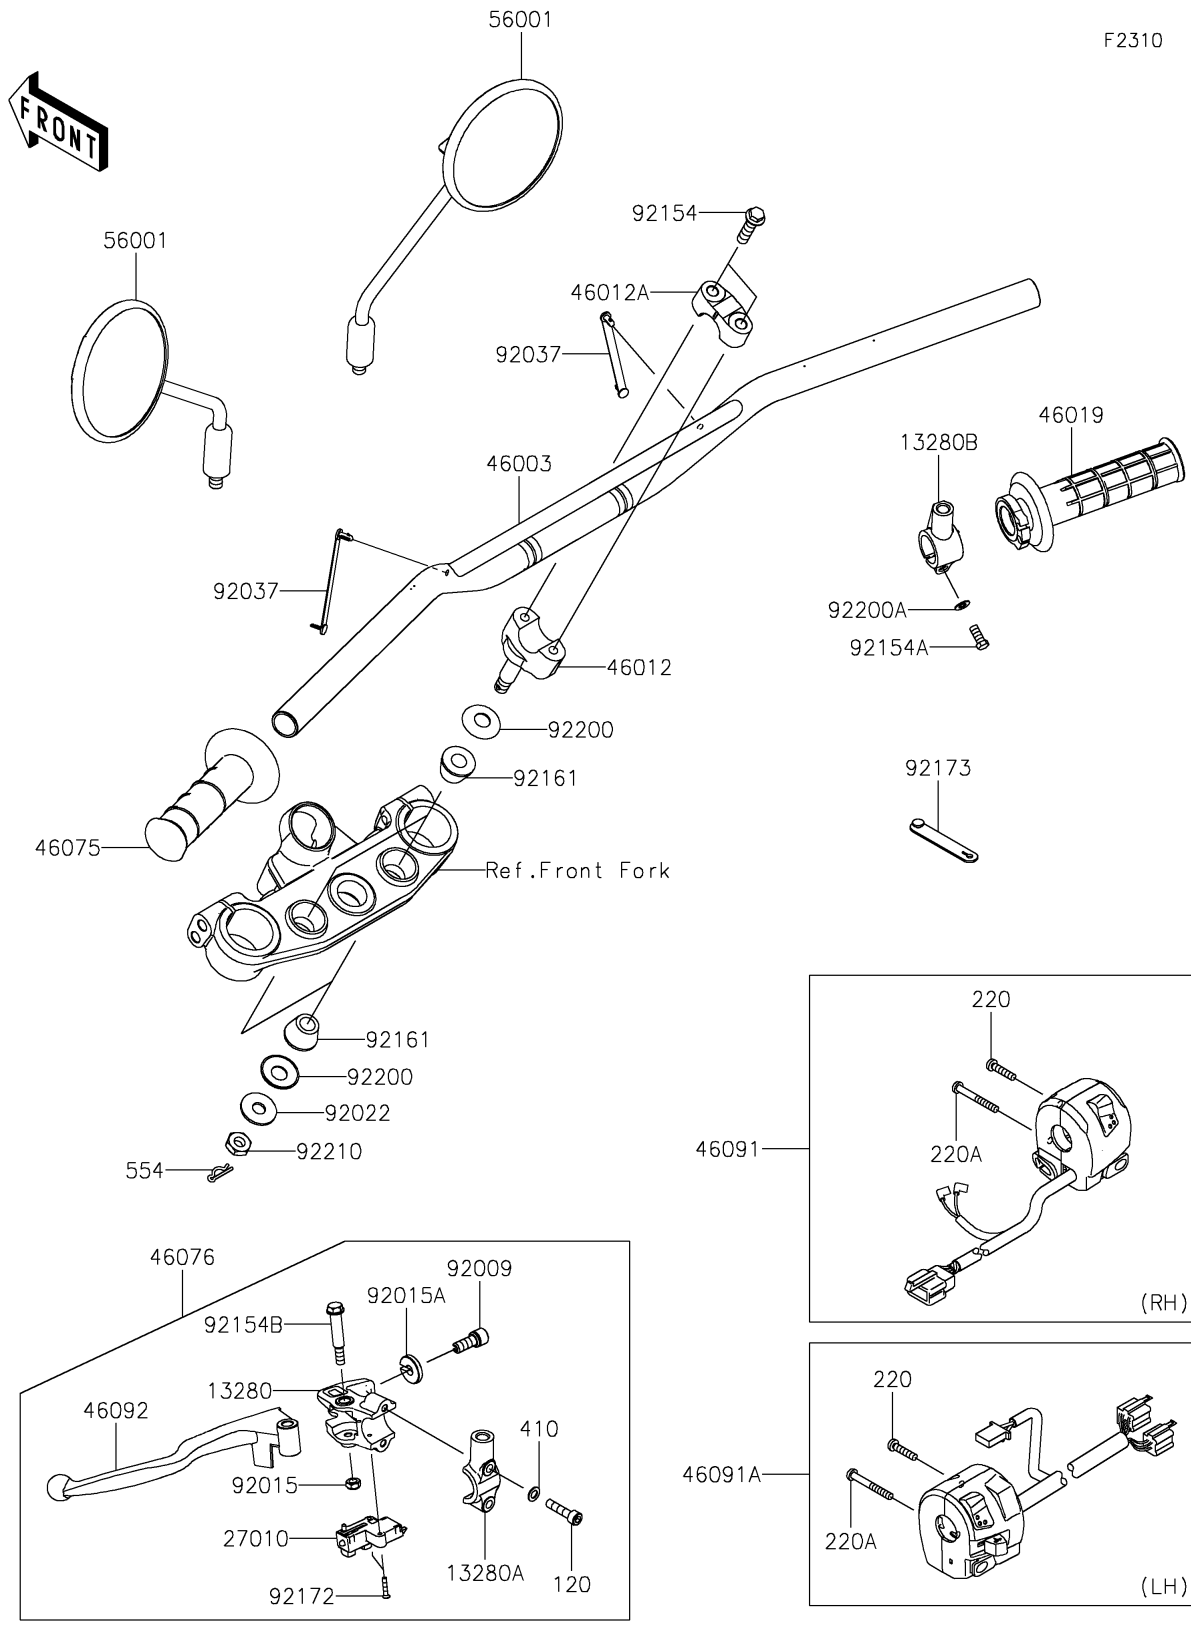

2021 KLX® 230 ABS PARTS DIAGRAM

Handlebar

2021 KLX® 230 ABS PARTS LIST

Handlebar

ITEM NAME	PART NUMBER	QUANTITY
BOLT-SOCKET,6X25 (Ref # 120)	120CB0625	2
HOLDER,LEVER (Ref # 13280)	13280-0929	1
HOLDER,MIRROR (Ref # 13280A)	13280-0930	1
HOLDER,MIRROR (Ref # 13280B)	13280-1000	1
SCREW-PAN-CROS,5X22 (Ref # 220)	220AB0522	2
SCREW-PAN-CROS,5X40 (Ref # 220A)	220AB0540	2
SWITCH,CLUTCH (Ref # 27010)	27010-0729	1
WASHER-PLAIN-SMALL,6MM (Ref # 410)	410AB0600	2
HANDLE,P.SILVER (Ref # 46003)	46003-0795-458	1
HOLDER-HANDLE,LWR,P.SILVER (Ref # 46012)	46012-0075-458	2
HOLDER-HANDLE,UPP,P.SILVER (Ref # 46012A)	46012-0380-458	2
GRIP-ASSY,THROTTLE (Ref # 46019)	46019-0088	1
GRIP,LH (Ref # 46075)	46075-0644	1
LEVER-ASSY-GRIP,CLUTCH (Ref # 46076)	46076-0160	1
HOUSING-ASSY-CONTROL,RH (Ref # 46091)	46091-0452	1
HOUSING-ASSY-CONTROL,LH (Ref # 46091A)	46091-0455	1
LEVER-GRIP,CLUTCH (Ref # 46092)	46092-0576	1
PIN-SNAP (Ref # 554)	554DA0800	2
MIRROR-ASSY (Ref # 56001)	56001-0137	2
SCREW,CABLE ADJUST,8MM,BLACK (Ref # 92009)	92009-1134	1
NUT,LOCK,6MM,BLACK (Ref # 92015)	92015-1191	1
NUT,CABLE ADJUST LOCK,8MM,BLK (Ref # 92015A)	92015-1197	1
WASHER,10.2X28X2 (Ref # 92022)	92022-1088	2
CLAMP,SPEED,L=80.5 (Ref # 92037)	92037-1903	2
BOLT,FLANGED,8X30 (Ref # 92154)	92154-1246	4
BOLT,UPSET,6X22 (Ref # 92154A)	92154-1422	1
BOLT,FLANGED,6X44 (Ref # 92154B)	92154-2331	1
DAMPER,12X26X19 (Ref # 92161)	92161-2116	4
SCREW,3X16 (Ref # 92172)	92172-0183	2

2021 KLX® 230 ABS PARTS LIST

Handlebar

ITEM NAME	PART NUMBER	QUANTITY
CLAMP (Ref # 92173)	92173-1526	1
WASHER,12.5X27.6X1.2 (Ref # 92200)	92200-0872	4
WASHER,6.5X11.5X0.8 (Ref # 92200A)	92200-0947	1
NUT,LOCK,10MM (Ref # 92210)	92210-1672	2