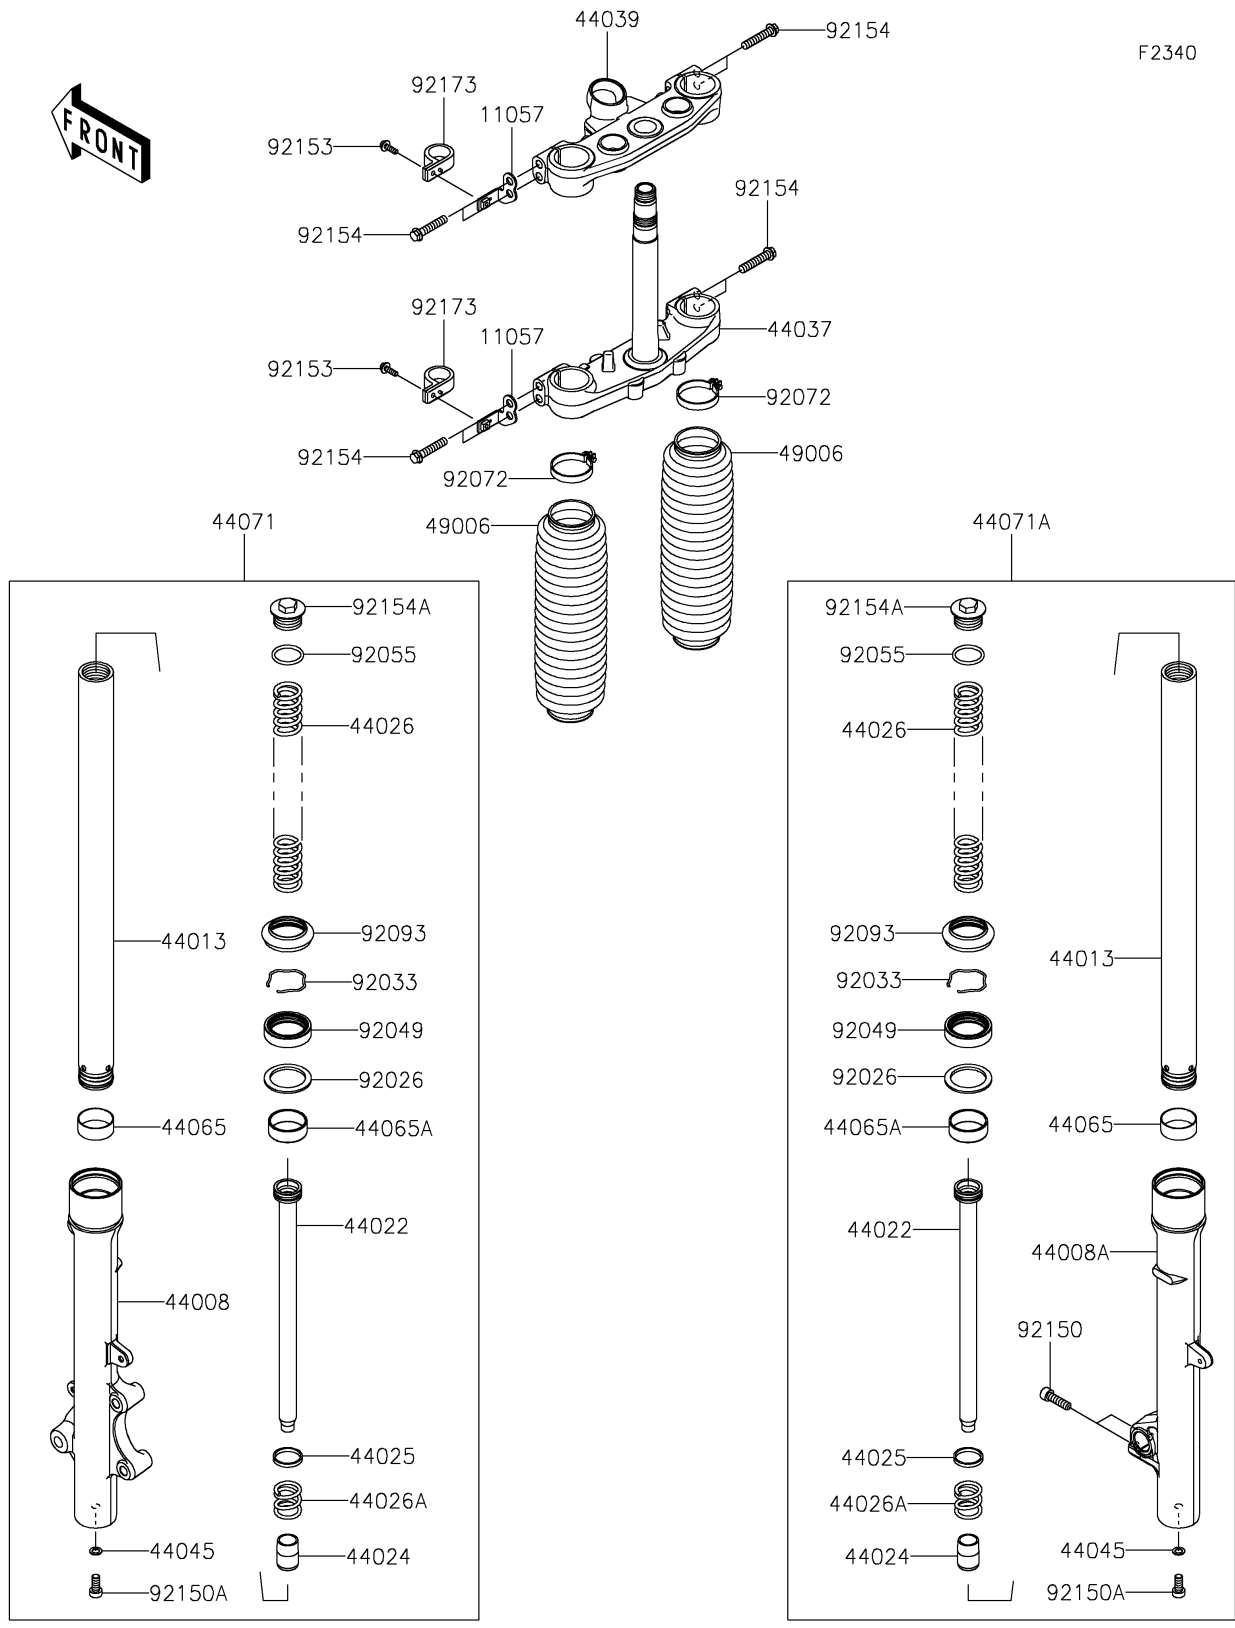

2021 KLX® 230 ABS PARTS DIAGRAM

Front Fork

2021 KLX® 230 ABS PARTS LIST

Front Fork

ITEM NAME	PART NUMBER	QUANTITY
BRACKET (Ref # 11057)	11057-2284	2
PIPE-FORK OUTER,LH (Ref # 44008)	44008-0089	1
PIPE-FORK OUTER,RH (Ref # 44008A)	44008-0090	1
PIPE-FORK INNER (Ref # 44013)	44013-0355	2
CYLINDER-FORK (Ref # 44022)	44022-0056	2
CAP-OIL-LOCK (Ref # 44024)	44024-0016	2
RING-FORK PISTON (Ref # 44025)	44025-1062	2
SPRING-FRONT FORK (Ref # 44026)	44026-0241	2
SPRING-FRONT FORK (Ref # 44026A)	44026-1556	2
HOLDER-FORK UNDER (Ref # 44037)	44037-0191	1
HOLDER-FORK UPPER (Ref # 44039)	44039-0193	1
GASKET,FORK CYLINDER BOLT (Ref # 44045)	44045-051	2
BUSHING-FRONT FORK (Ref # 44065)	44065-0067	2
BUSHING-FRONT FORK (Ref # 44065A)	44065-0068	2
DAMPER-ASSY,LH (Ref # 44071)	44071-1363	1
DAMPER-ASSY,RH (Ref # 44071A)	44071-1364	1
BOOT (Ref # 49006)	49006-0612	2
SPACER,FORK (Ref # 92026)	92026-1443	2
RING-SNAP (Ref # 92033)	92033-1286	2
SEAL-OIL (Ref # 92049)	92049-0734	2
RING-O (Ref # 92055)	92055-1456	2
BAND (Ref # 92072)	92072-0826	2
SEAL,FORK OUTER (Ref # 92093)	92093-1367	2
BOLT,SOCKET,8X30 (Ref # 92150)	92150-1407	2
BOLT,SOCKET,8X18 (Ref # 92150A)	92150-1432	2
BOLT,FLANGED (Ref # 92153)	92153-1397	2
BOLT (Ref # 92154)	92154-0463	8
BOLT (Ref # 92154A)	92154-3953	2
CLAMP (Ref # 92173)	92173-2246	2