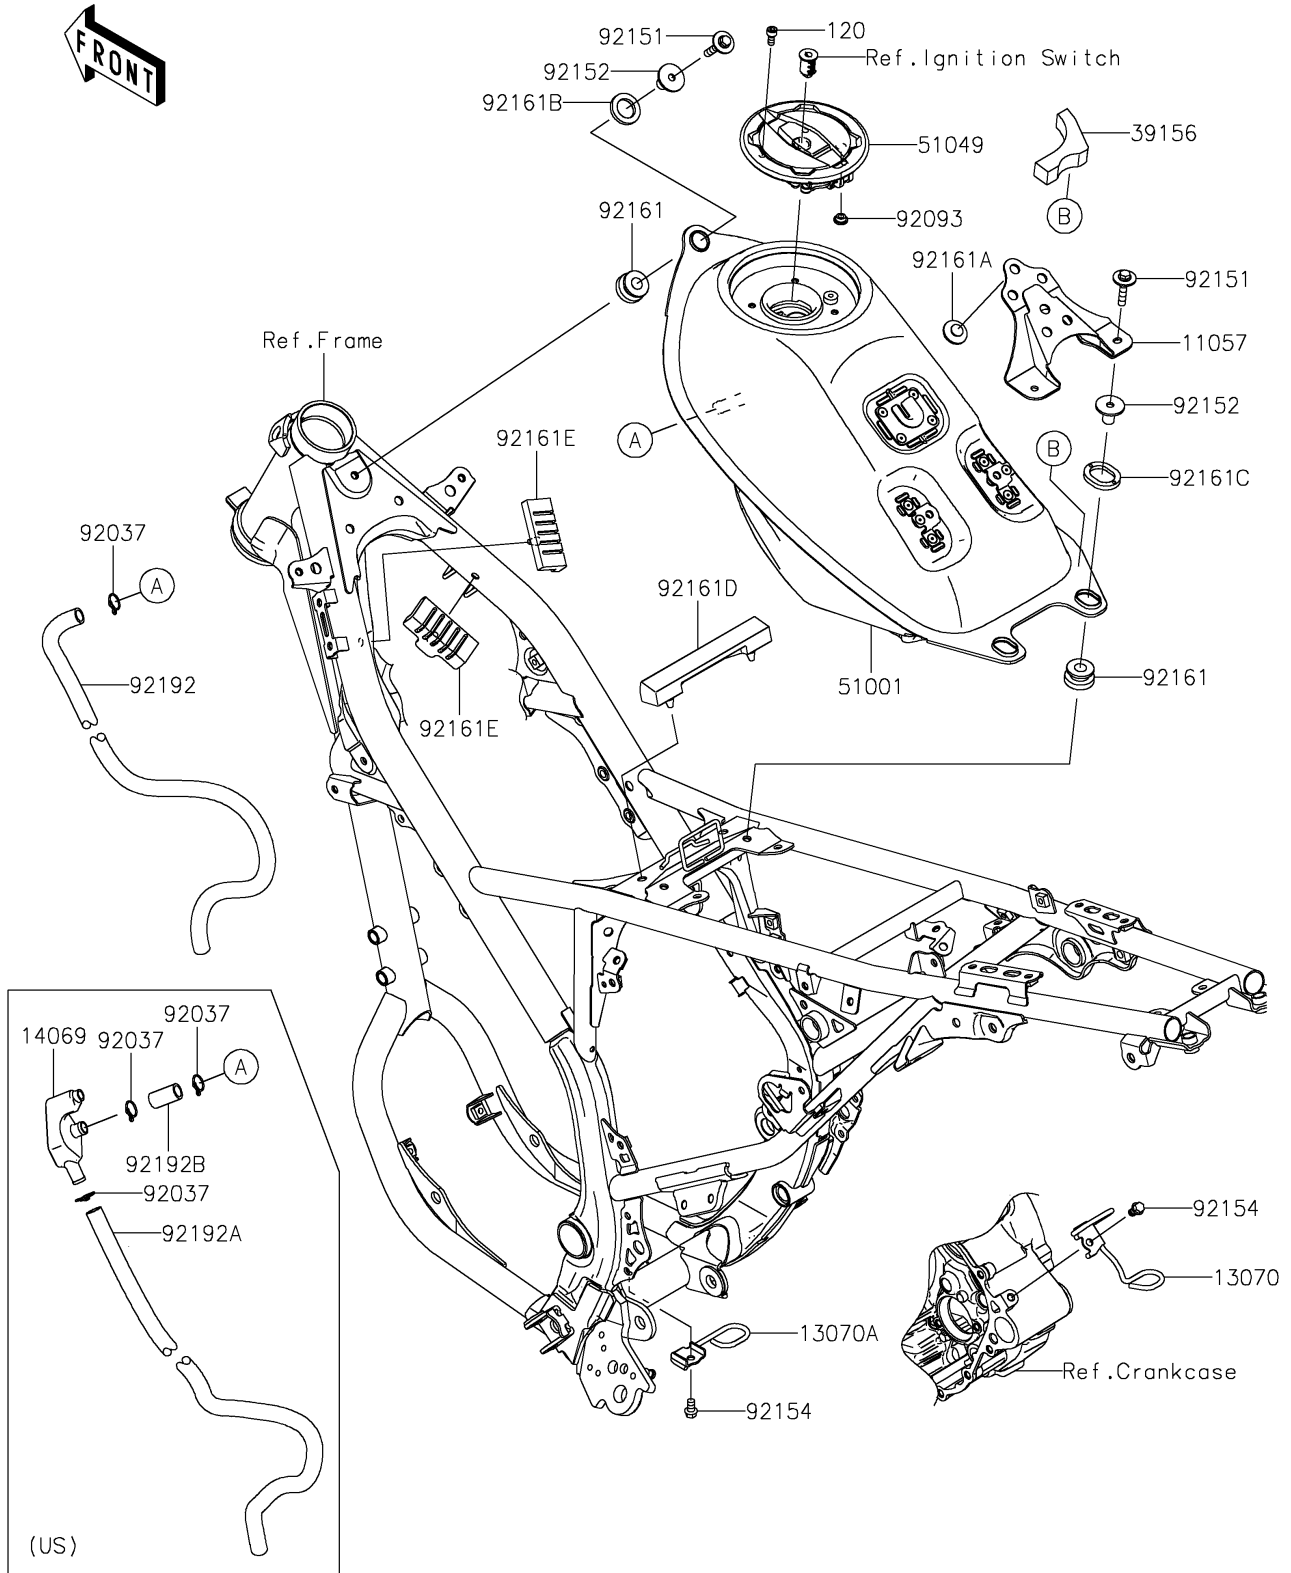

# 2021 KLX® 230 ABS PARTS DIAGRAM

Fuel Tank

F2410

# 2021 KLX®230 ABS PARTS LIST

Fuel Tank

ITEM NAME	PART NUMBER	QUANTITY
-----------	-------------	----------