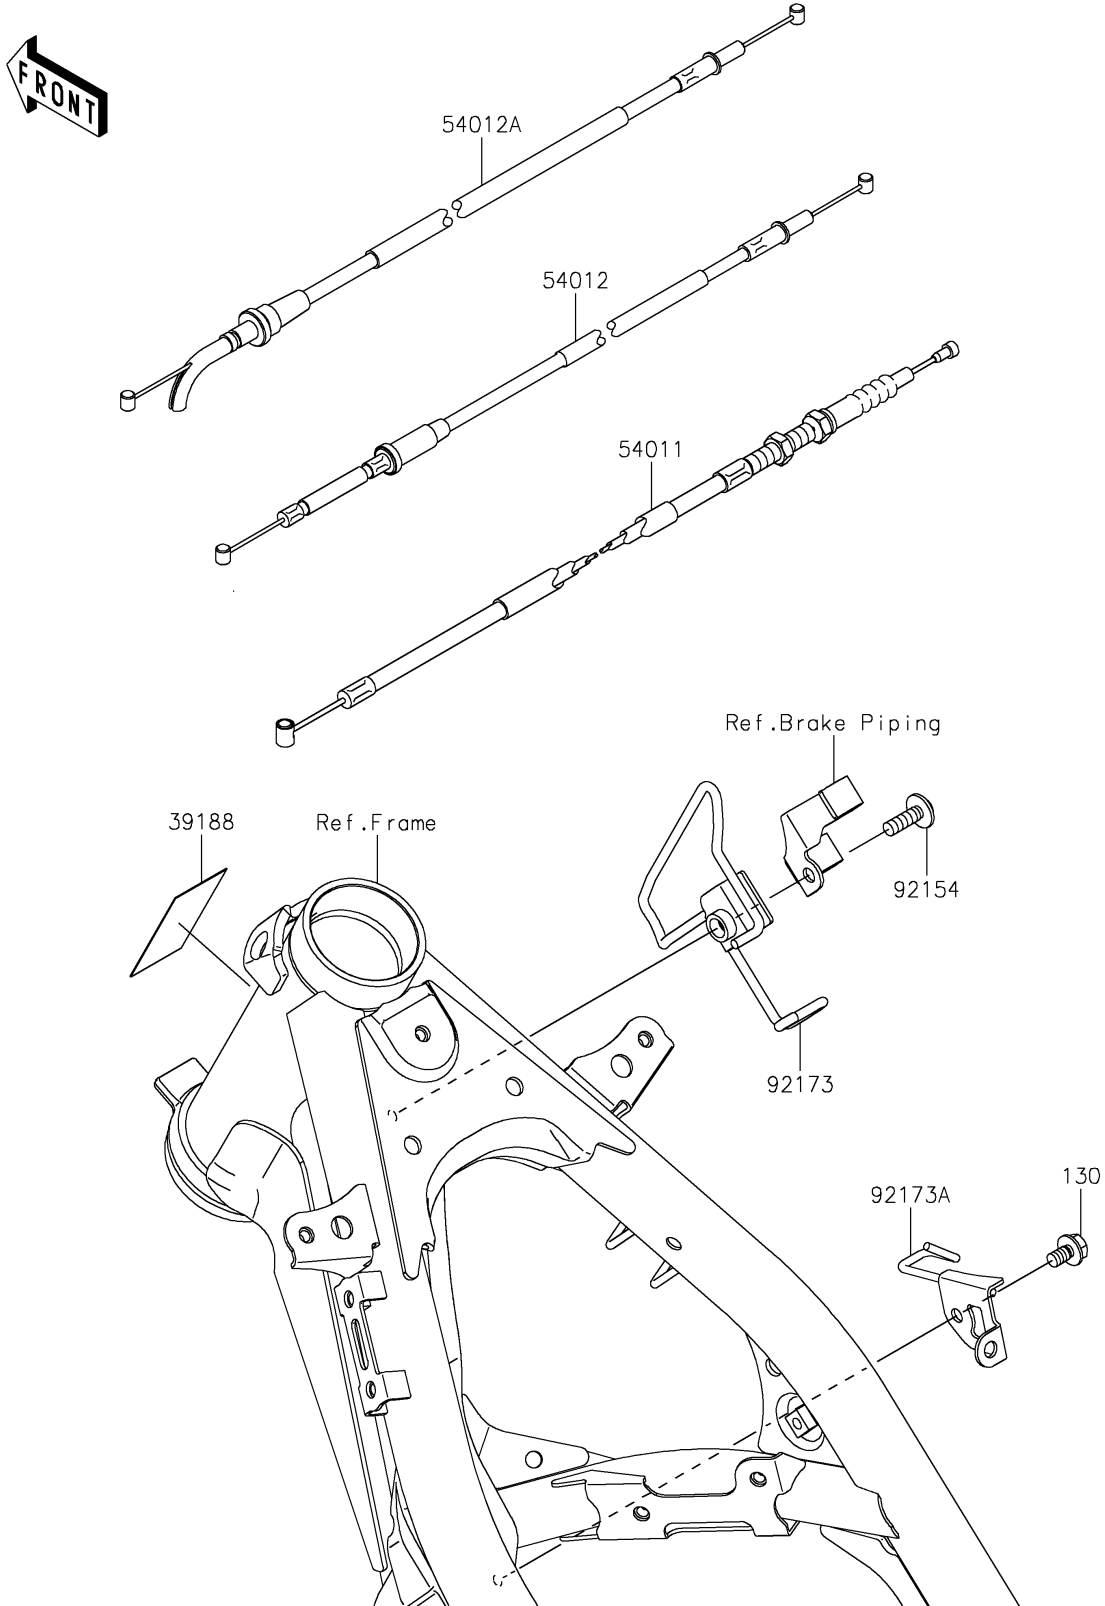

2021 KLX® 230 ABS PARTS DIAGRAM

Cables

F2540

2021 KLX®230 ABS PARTS LIST

Cables

ITEM NAME	PART NUMBER	QUANTITY
BOLT-FLANGED,6X10 (Ref # 130)	130BA0610	1
TAPE,30X60X0.36 (Ref # 39188)	39188-0581	1
CABLE-CLUTCH (Ref # 54011)	54011-0639	1
CABLE-THROTTLE,RETURN (Ref # 54012)	54012-0689	1
CABLE-THROTTLE,PULL (Ref # 54012A)	54012-0710	1
BOLT,SOCKET,6X18 (Ref # 92154)	92154-1291	1
CLAMP (Ref # 92173)	92173-2046	1
CLAMP (Ref # 92173A)	92173-2243	1