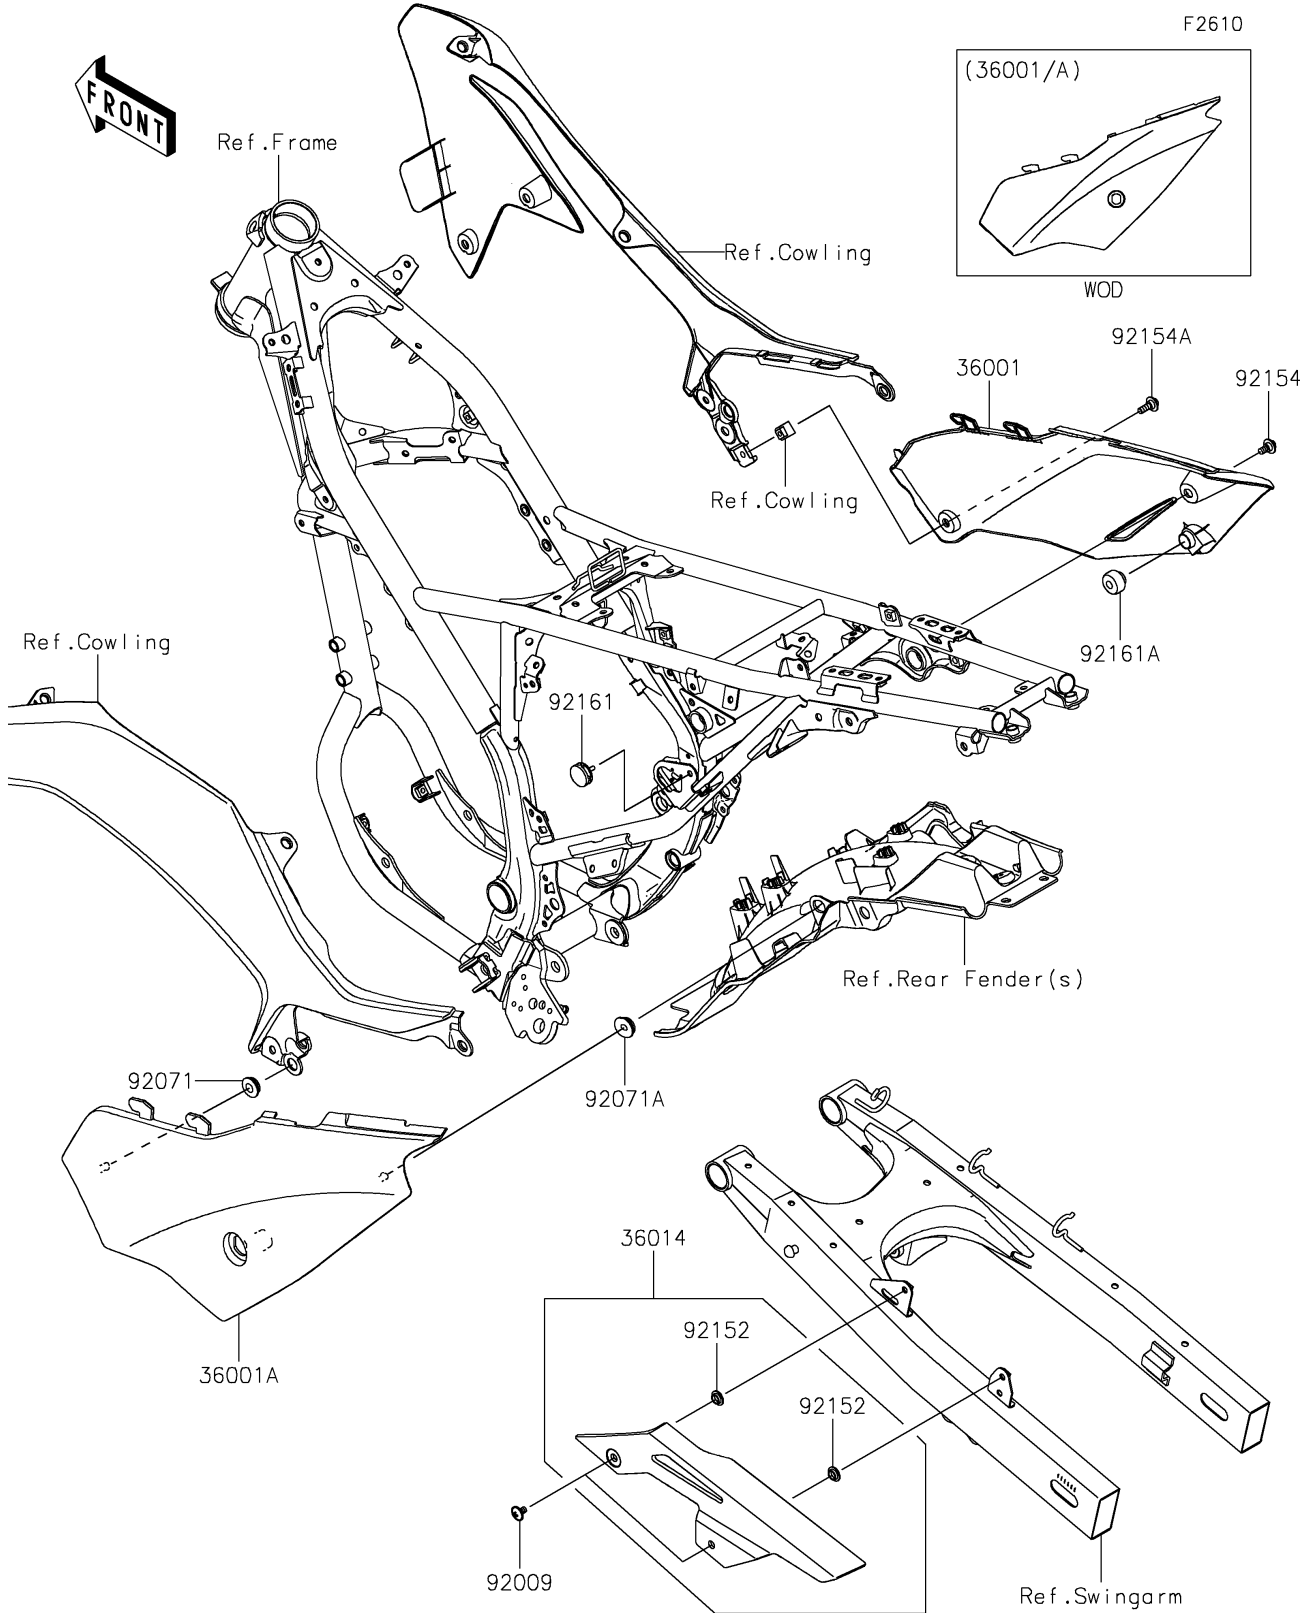

2021 KLX® 230 ABS PARTS DIAGRAM

Side Covers/Chain Cover

2021 KLX® 230 ABS PARTS LIST

Side Covers/Chain Cover

ITEM NAME	PART NUMBER	QUANTITY
COVER-SIDE,RH,B.WHITE (Ref # 36001)	36001-0679-266	1
COVER-SIDE,LH,B.WHITE (Ref # 36001A)	36001-0684-266	1
CASE-CHAIN (Ref # 36014)	36014-0560	1
SCREW,6X10 (Ref # 92009)	92009-1729	2
GROMMET (Ref # 92071)	92071-0794	1
GROMMET (Ref # 92071A)	92071-0795	1
COLLAR,8.8X16X4 (Ref # 92152)	92152-1731	2
BOLT,FLANGED,6X9 (Ref # 92154)	92154-0546	1
BOLT,FLANGED,6X28 (Ref # 92154A)	92154-1739	1
DAMPER (Ref # 92161)	92161-0581	1
DAMPER (Ref # 92161A)	92161-1783	1