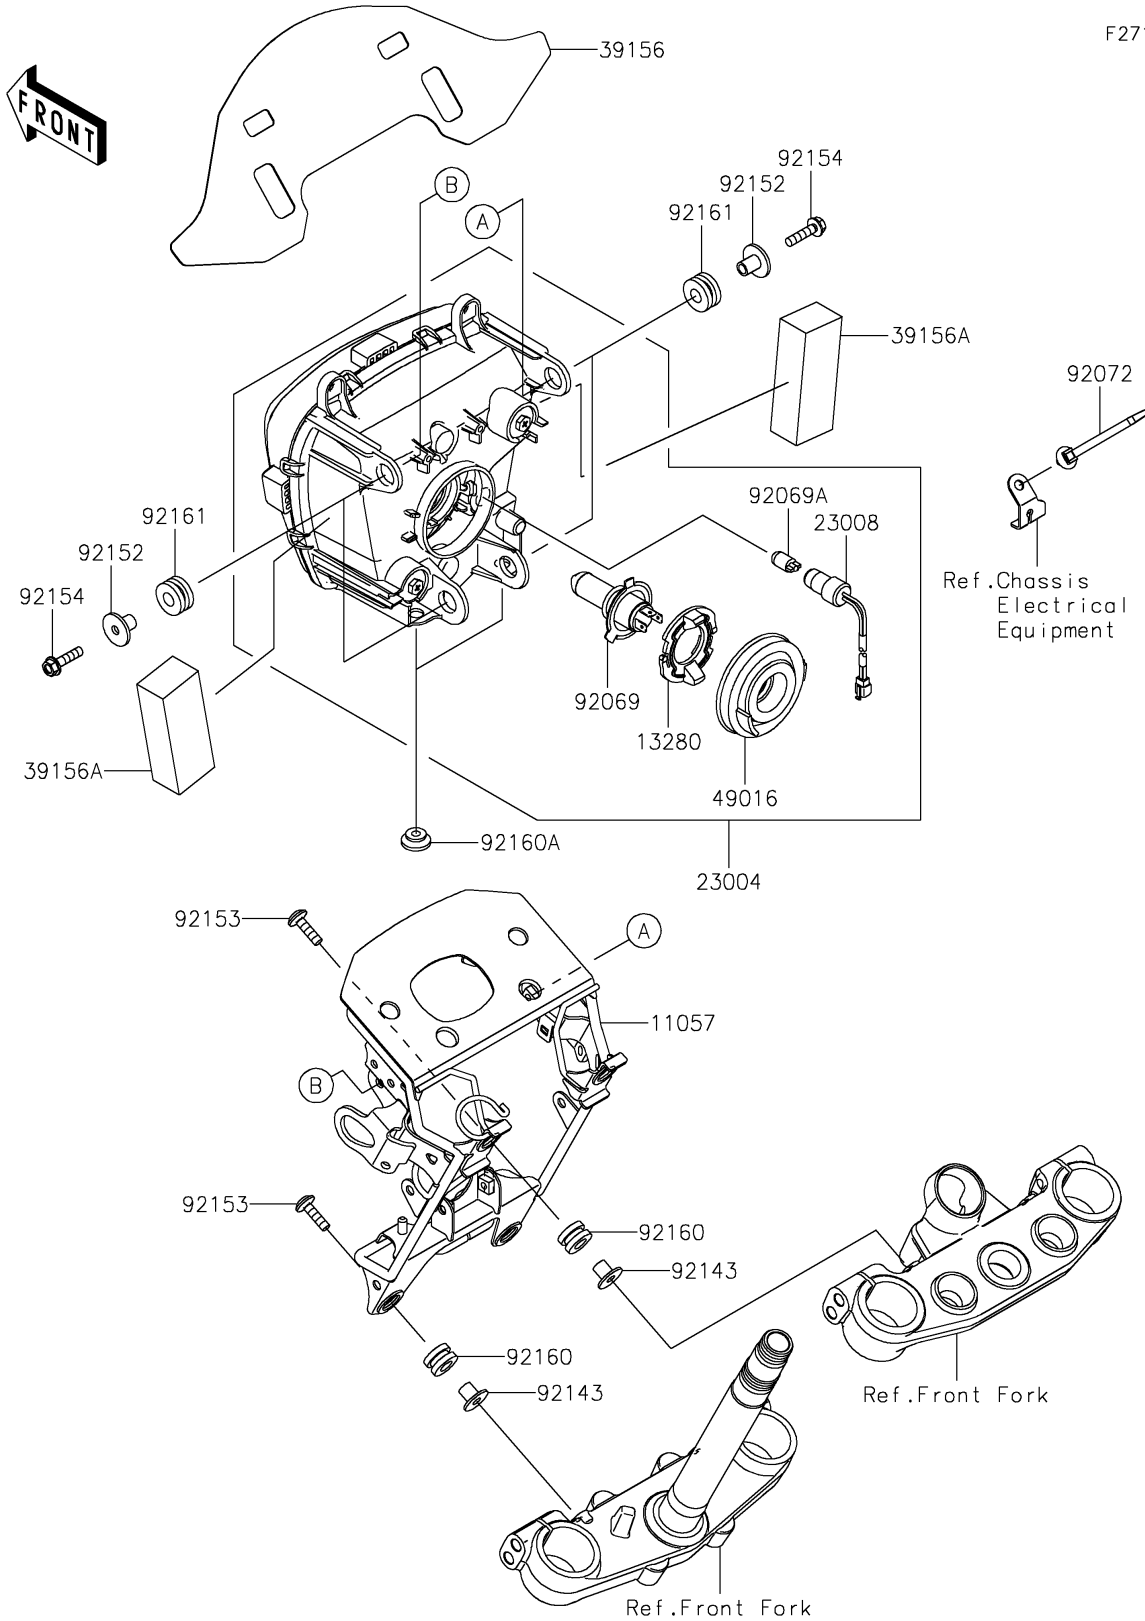

# 2021 KLX® 230 ABS PARTS DIAGRAM

Headlight(s)

F2710

## 2021 KLX® 230 ABS PARTS LIST

### Headlight(s)

ITEM NAME	PART NUMBER	QUANTITY
BRACKET,HEAD LAMP (Ref # 11057)	11057-4020	1
HOLDER (Ref # 13280)	13280-0902	1
LAMP-HEAD (Ref # 23004)	23004-0415	1
SOCKET-ASSY,POSITION (Ref # 23008)	23008-0197	1
PAD (Ref # 39156)	39156-2564	1
PAD,90X25X35 (Ref # 39156A)	39156-2572	2
COVER-SEAL (Ref # 49016)	49016-0649	1
BULB,12V 60/55W,H4 (Ref # 92069)	92069-0097	1
BULB,12V 5W (Ref # 92069A)	92069-0098	1
BAND,OS170-FT7(BLACK) (Ref # 92072)	92072-1414	1
COLLAR (Ref # 92143)	92143-1353	4
COLLAR,6.5X10X15.3 (Ref # 92152)	92152-1793	4
BOLT,SOCKET,6X22 (Ref # 92153)	92153-0574	4
BOLT,FLANGED,6X25 (Ref # 92154)	92154-2774	4
DAMPER,10X20X12 (Ref # 92160)	92160-1167	4
DAMPER (Ref # 92160A)	92160-1613	2
DAMPER,10X24X12 (Ref # 92161)	92161-2112	4