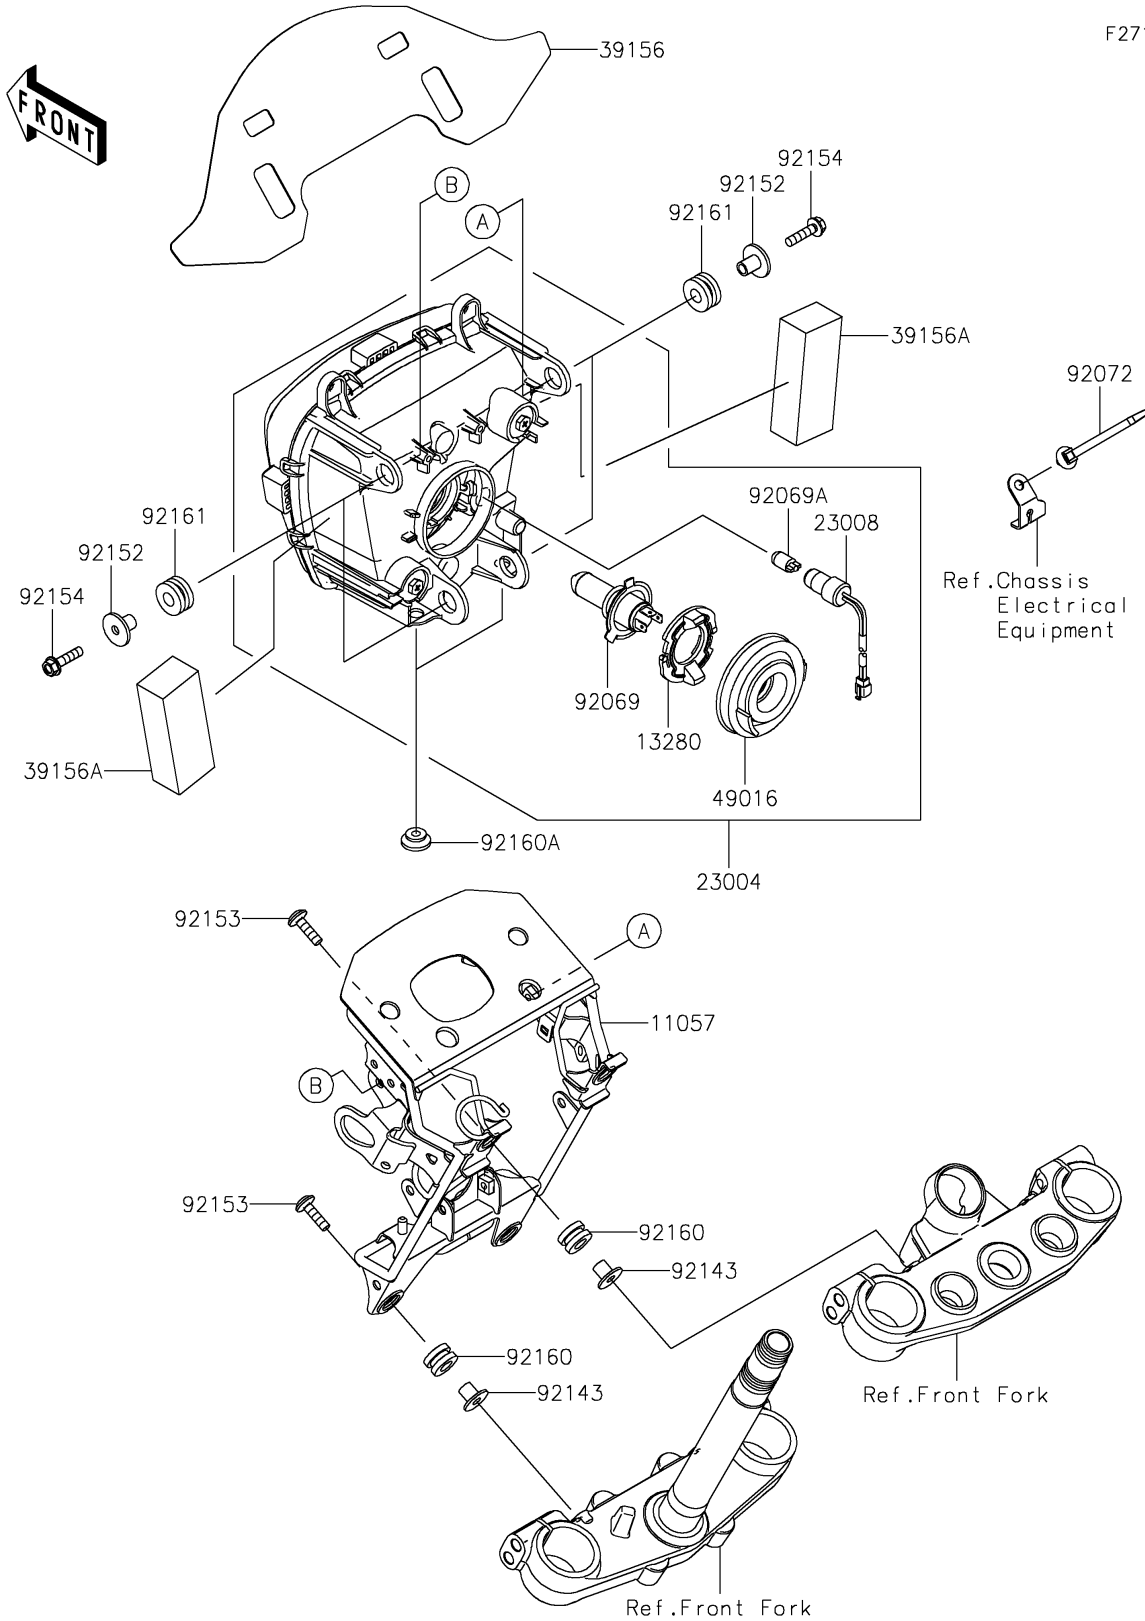

2021 KLX® 230 ABS PARTS DIAGRAM

Headlight(s)

F2710

2021 KLX® 230 ABS PARTS LIST

Headlight(s)

ITEM NAME	PART NUMBER	QUANTITY
BRACKET,HEAD LAMP (Ref # 11057)	11057-4020	1
HOLDER (Ref # 13280)	13280-0902	1
LAMP-HEAD (Ref # 23004)	23004-0415	1
SOCKET-ASSY,POSITION (Ref # 23008)	23008-0197	1
PAD (Ref # 39156)	39156-2564	1
PAD,90X25X35 (Ref # 39156A)	39156-2572	2
COVER-SEAL (Ref # 49016)	49016-0649	1
BULB,12V 60/55W,H4 (Ref # 92069)	92069-0097	1
BULB,12V 5W (Ref # 92069A)	92069-0098	1
BAND,OS170-FT7(BLACK) (Ref # 92072)	92072-1414	1
COLLAR (Ref # 92143)	92143-1353	4
COLLAR,6.5X10X15.3 (Ref # 92152)	92152-1793	4
BOLT,SOCKET,6X22 (Ref # 92153)	92153-0574	4
BOLT,FLANGED,6X25 (Ref # 92154)	92154-2774	4
DAMPER,10X20X12 (Ref # 92160)	92160-1167	4
DAMPER (Ref # 92160A)	92160-1613	2
DAMPER,10X24X12 (Ref # 92161)	92161-2112	4