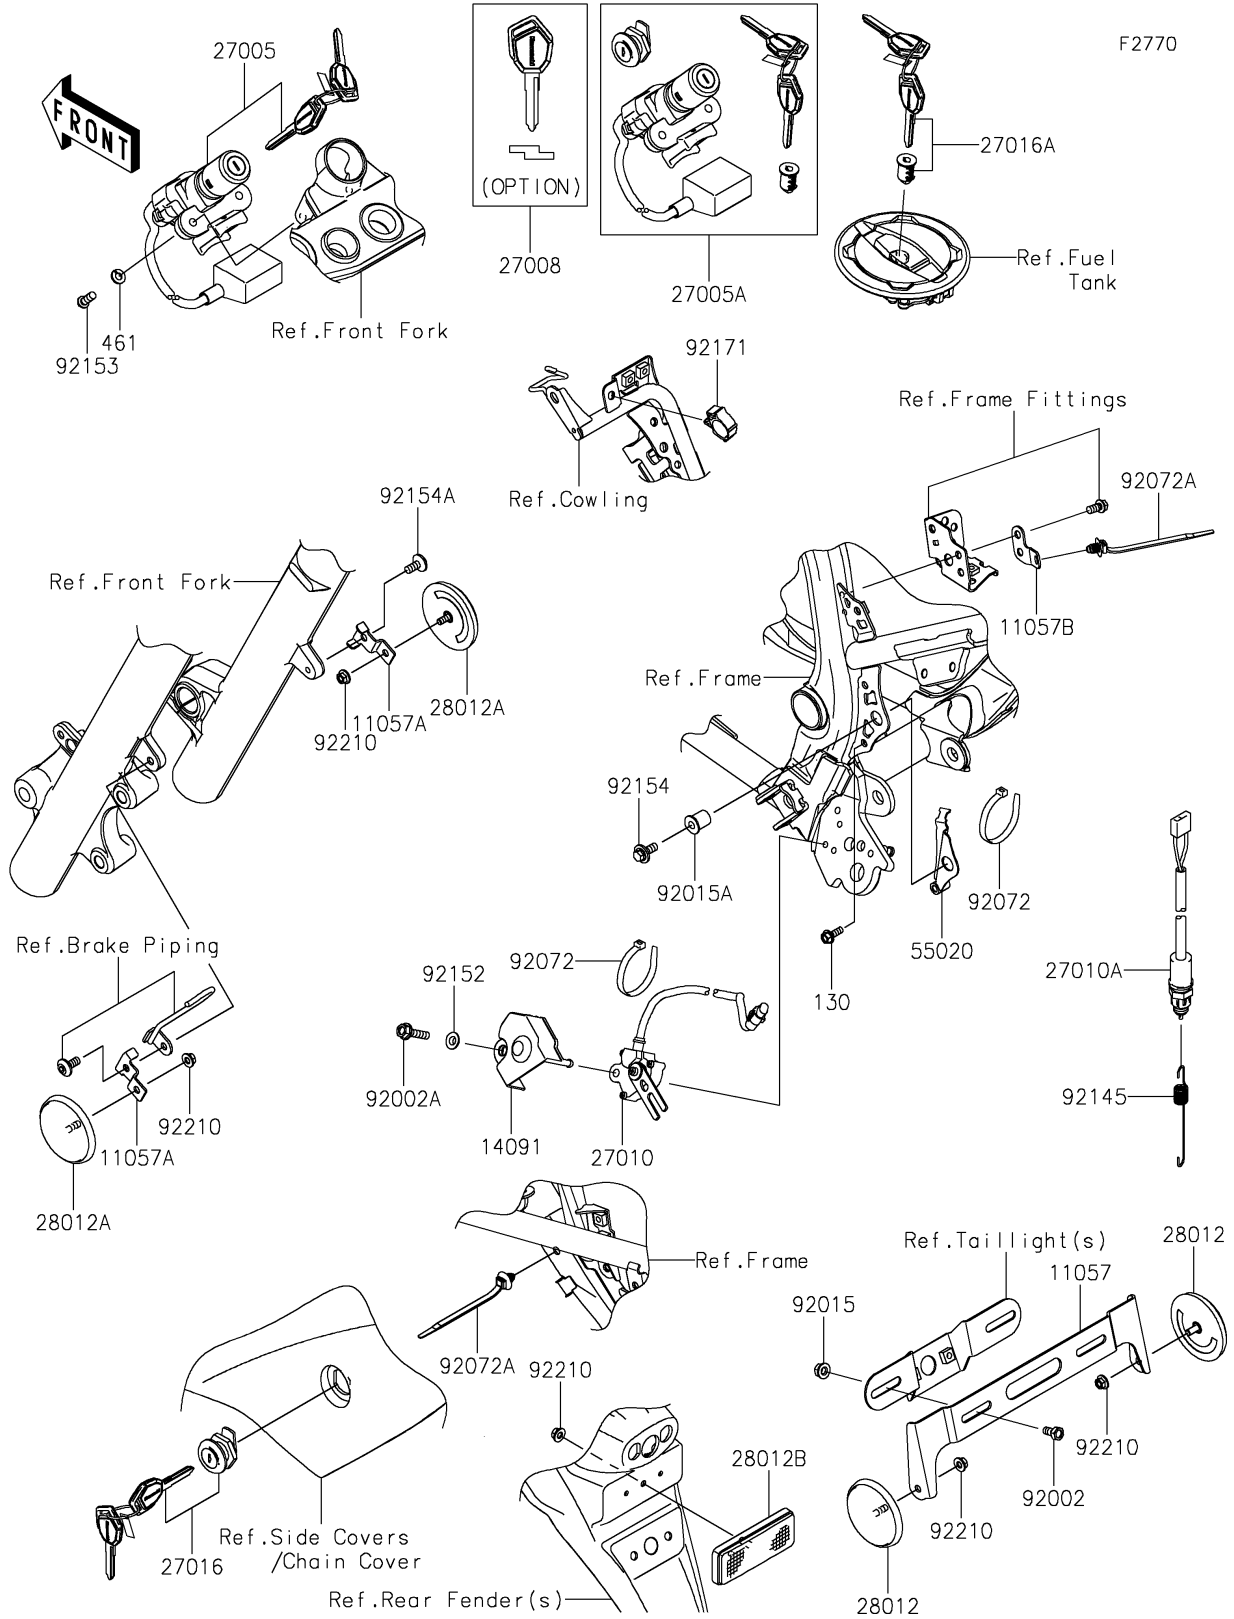

2021 KLX® 230 ABS PARTS DIAGRAM

Ignition Switch

2021 KLX® 230 ABS PARTS LIST

Ignition Switch

ITEM NAME	PART NUMBER	QUANTITY
BRACKET,REFLECTOR (Ref # 11057)	11057-0641	1
BRACKET,FR (Ref # 11057A)	11057-2421	2
BRACKET (Ref # 11057B)	11057-4032	1
BOLT-FLANGED,5X14 (Ref # 130)	130BA0514	1
COVER,SIDE STAND SWITCH (Ref # 14091)	14091-1553	1
SWITCH-ASSY-IGNITION (Ref # 27005)	27005-0694	1
SWITCH-ASSY-IGNITION (Ref # 27005A)	27005-5183	1
KEY-LOCK,BLANK (Ref # 27008)	27008-0650	1
SWITCH,SIDE STAND (Ref # 27010)	27010-0097	1
SWITCH,REAR BRAKE (Ref # 27010A)	27010-0106	1
LOCK-ASSY,SIDE COVER (Ref # 27016)	27016-5410	1
LOCK-ASSY,TANK CAP (Ref # 27016A)	27016-5414	1
REFLECTOR-REFLEX (Ref # 28012)	28012-0002	2
REFLECTOR-REFLEX (Ref # 28012A)	28012-0008	2
REFLECTOR-REFLEX (Ref # 28012B)	28012-1077	1
WASHER-SPRING,6MM (Ref # 461)	461DA0600	2
GUARD (Ref # 55020)	55020-2307	1
BOLT,6X12 (Ref # 92002)	92002-1132	2
BOLT,FLANGED,6X25 (Ref # 92002A)	92002-1582	1
NUT,FLANGED,6MM (Ref # 92015)	92015-1367	2
NUT (Ref # 92015A)	92015-1700	1
BAND,L=200 (Ref # 92072)	92072-0106	2
BAND,OS170-FT7(BLACK) (Ref # 92072A)	92072-1414	2
SPRING (Ref # 92145)	92145-1940	1
COLLAR,6.4X8X4.3 (Ref # 92152)	92152-2212	1
BOLT,TORX,6X16 (Ref # 92153)	92153-1426	2
BOLT,FLANGED-SMALL,6X16 (Ref # 92154)	92154-1183	1
BOLT,SOCKET,6X14 (Ref # 92154A)	92154-3763	1
CLAMP,BRAKE HOSE (Ref # 92171)	92171-0316	1

2021 KLX® 230 ABS PARTS LIST

Ignition Switch

ITEM NAME	PART NUMBER	QUANTITY
NUT,FLANGED,5MM (Ref # 92210)	92210-0007	5